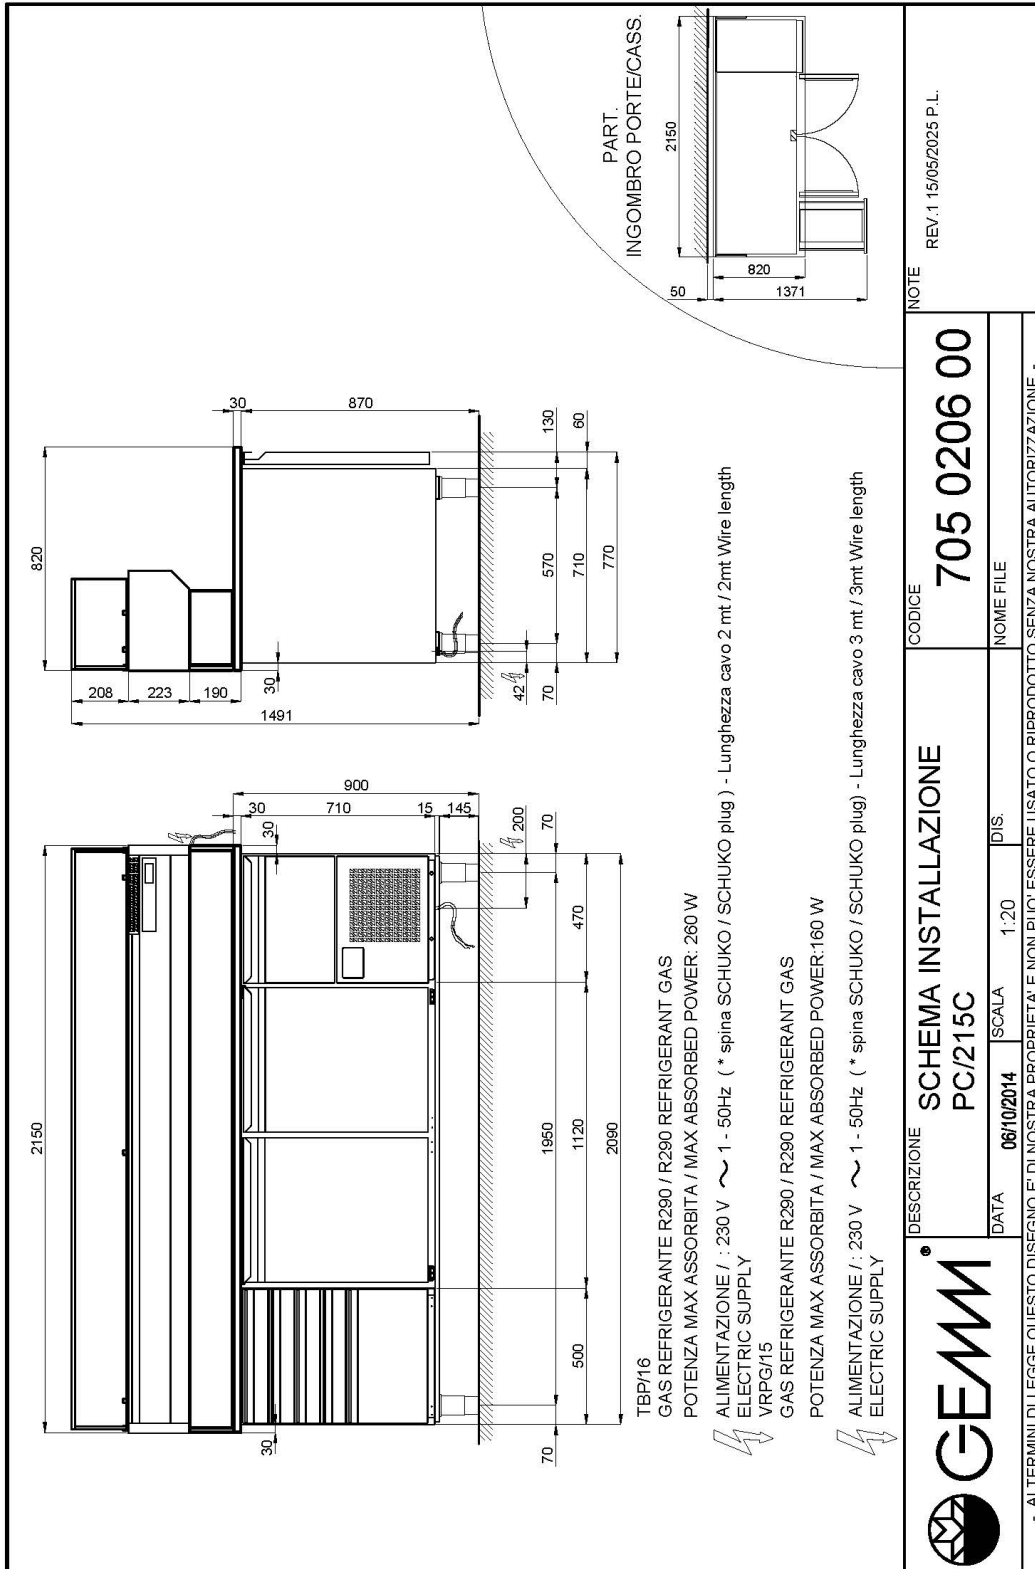

INSTALLATIONS DIAGRAM

PC/215C