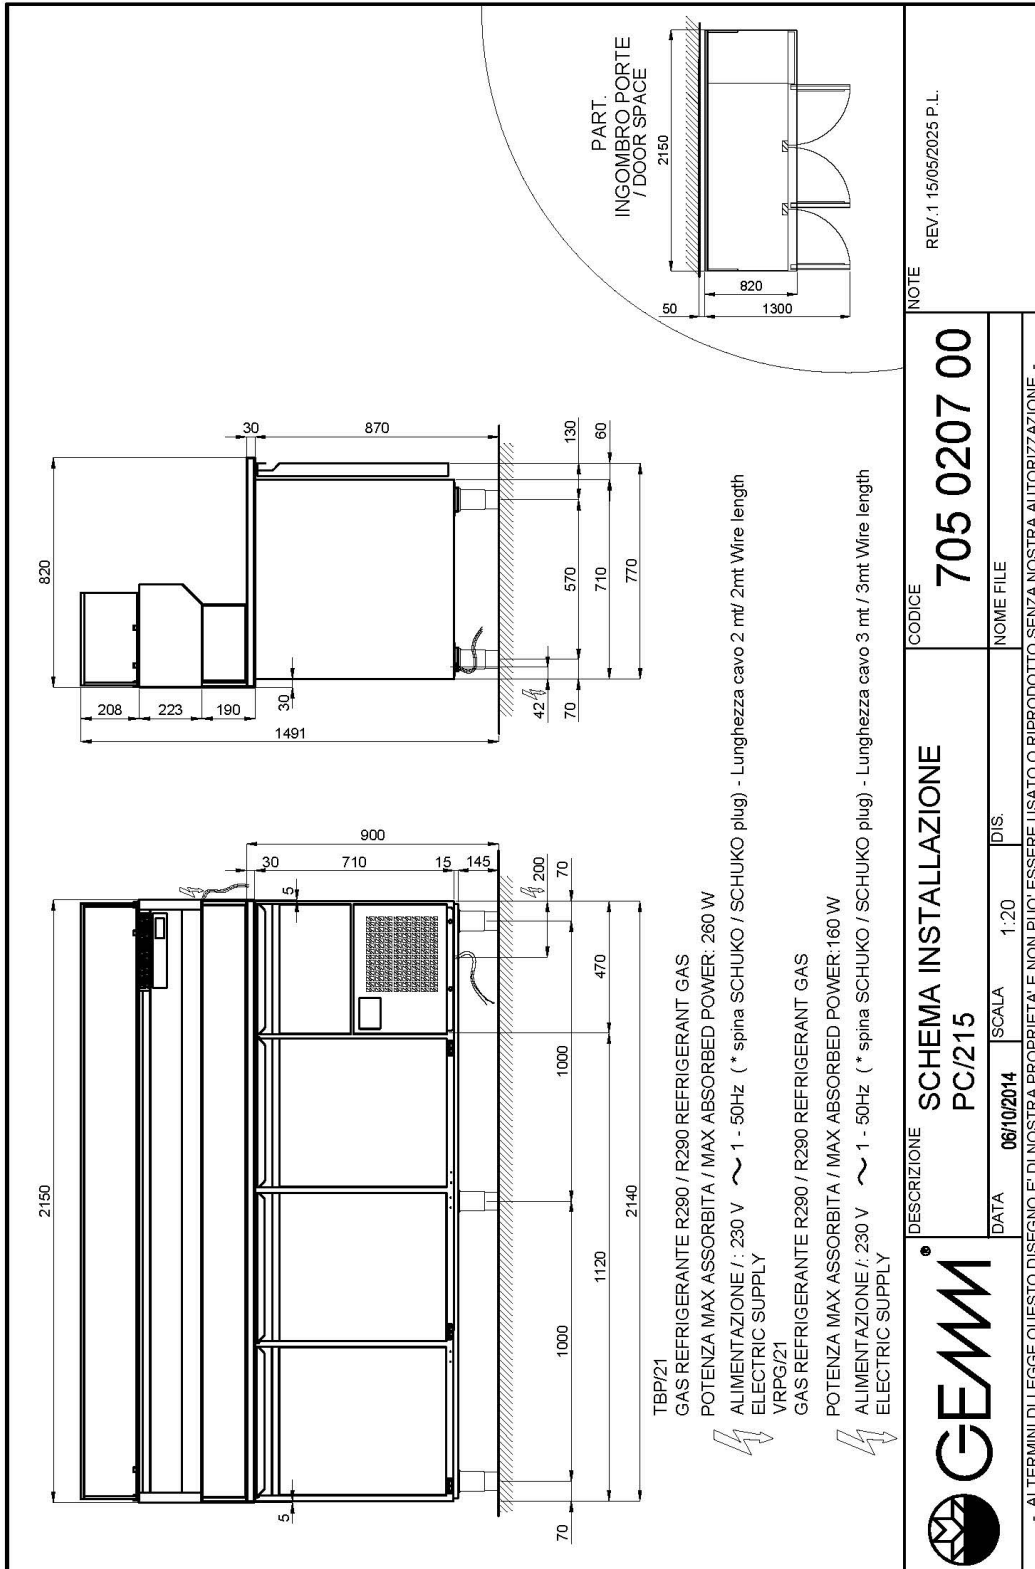

INSTALLATIONS DIAGRAM

PC/215