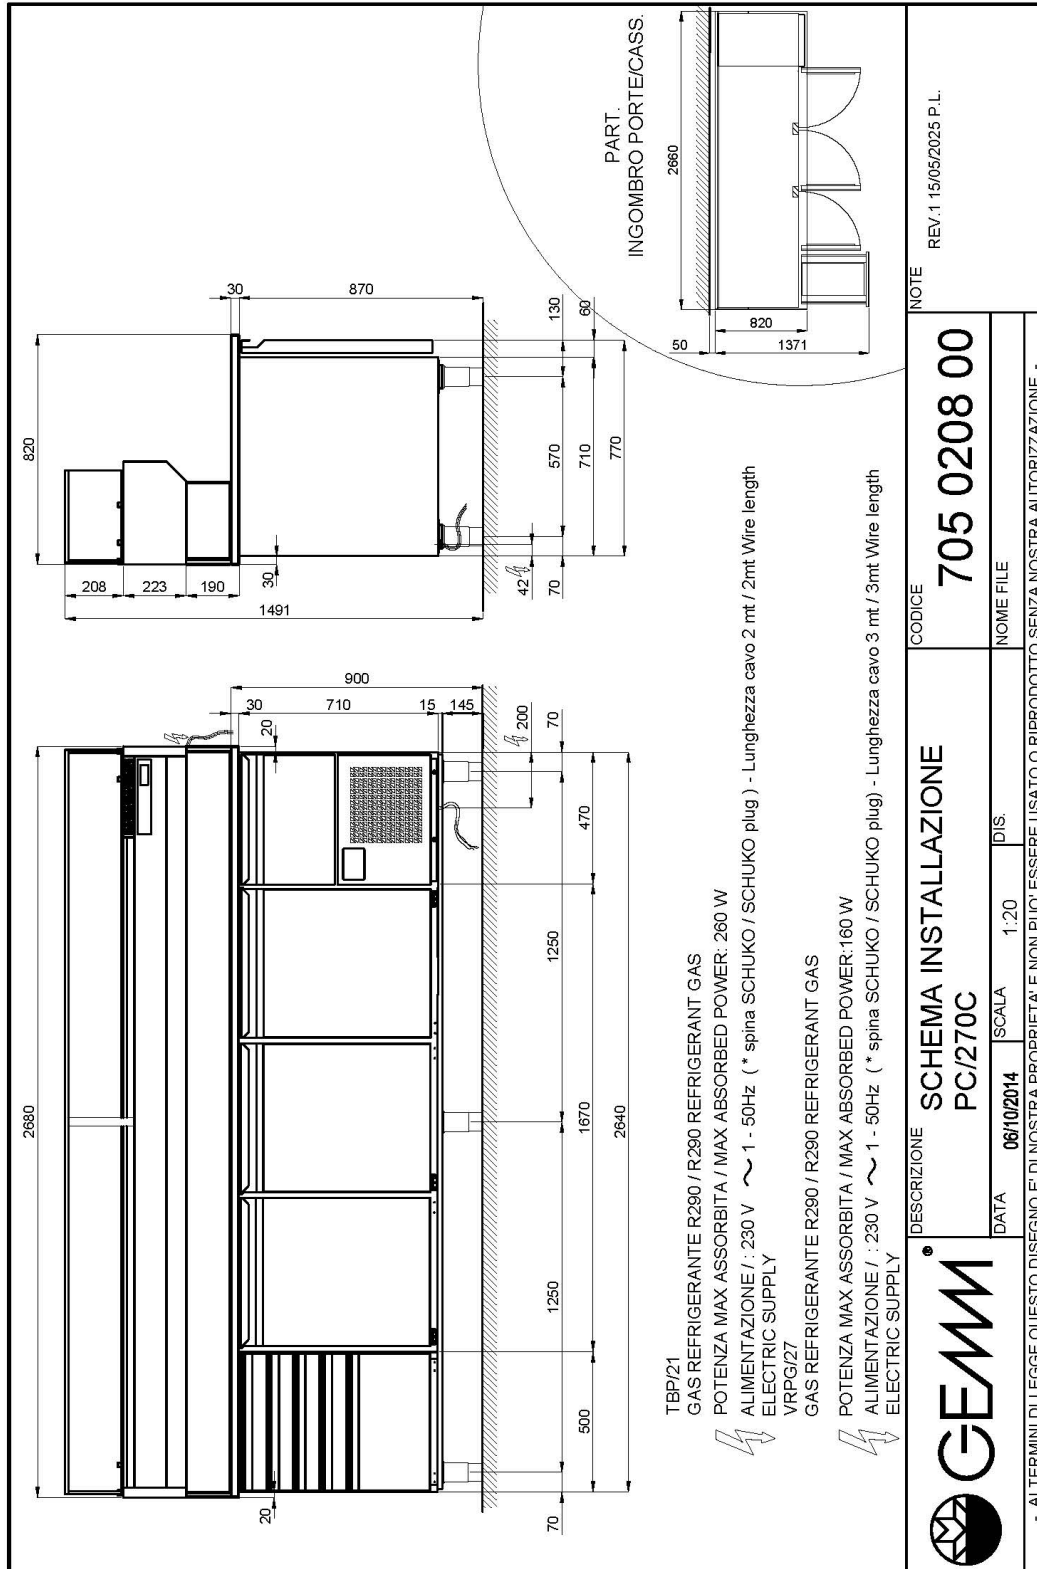

INSTALLATIONS DIAGRAM

PC/270C