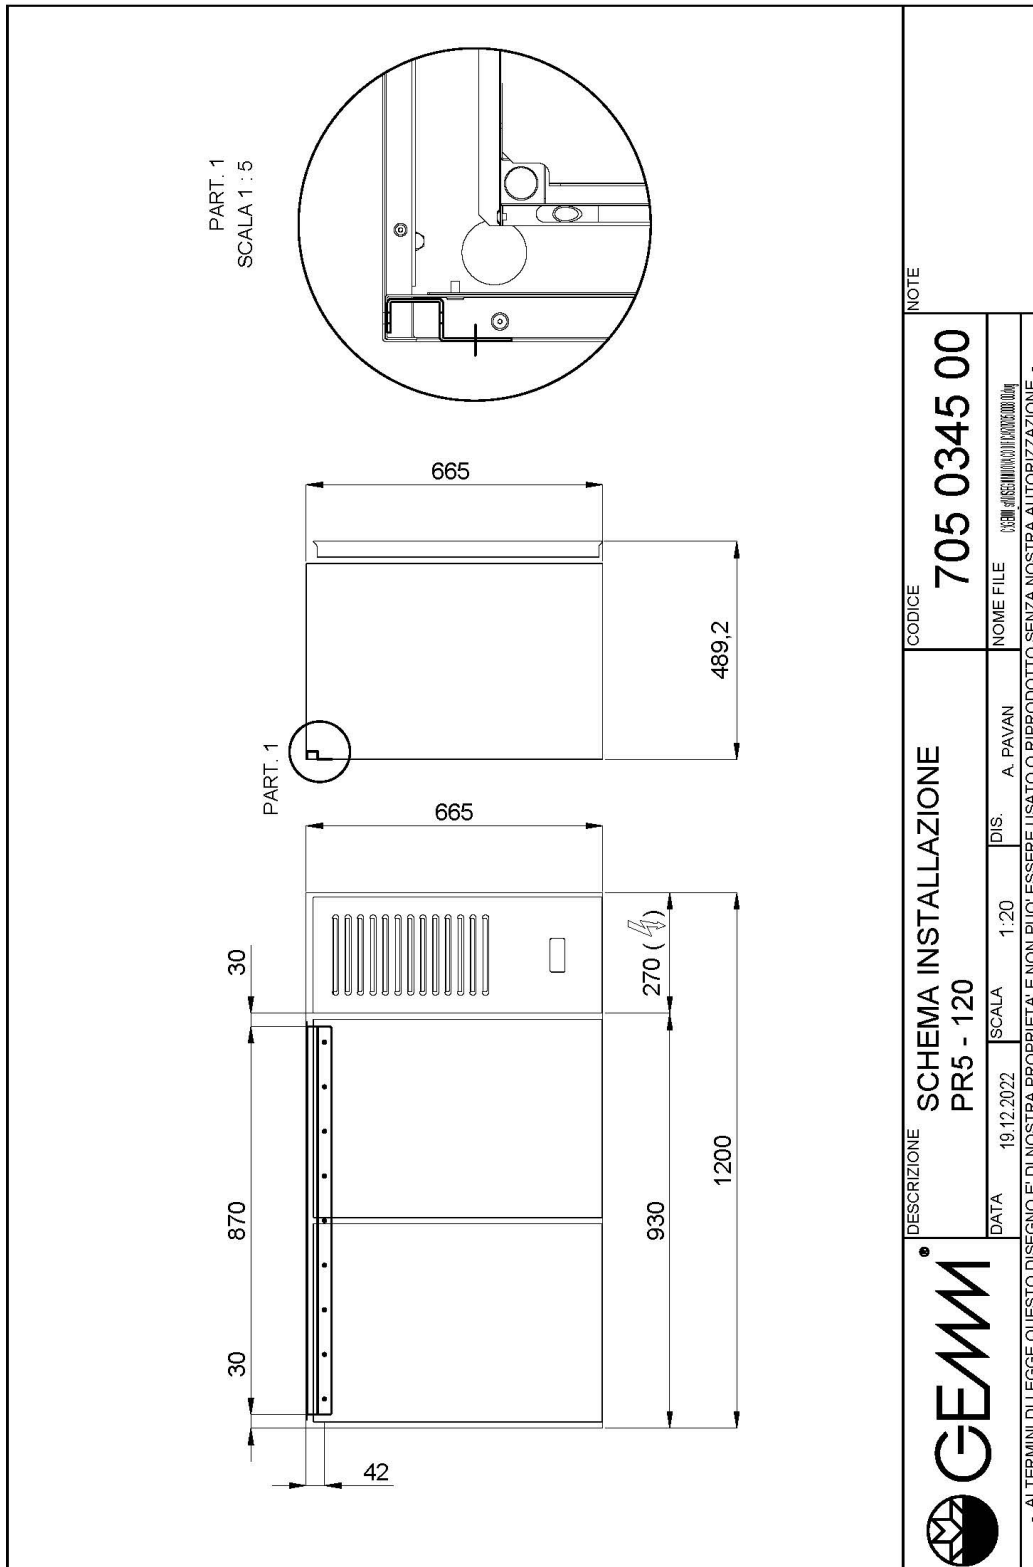

INSTALLATIONS DIAGRAM

	DESCRIZIONE	SCHEMA INSTALLAZIONE		NOTE	
		PR5 - 120			
DATA	19.12.2022	SCALA	1:20		
		DIS.	A. PAVAN		
		CODICE	705 0345 00		
		NOME FILE	GEMM_034503450000.dwg		
- AI TERMINI DI LEGGE QUESTO DISEGNO È DI NOSTRA PROPRIETÀ E NON PUÒ ESSERE USATO O RIPRODOTTO SENZA NOSTRA AUTORIZZAZIONE -					

PR5/120