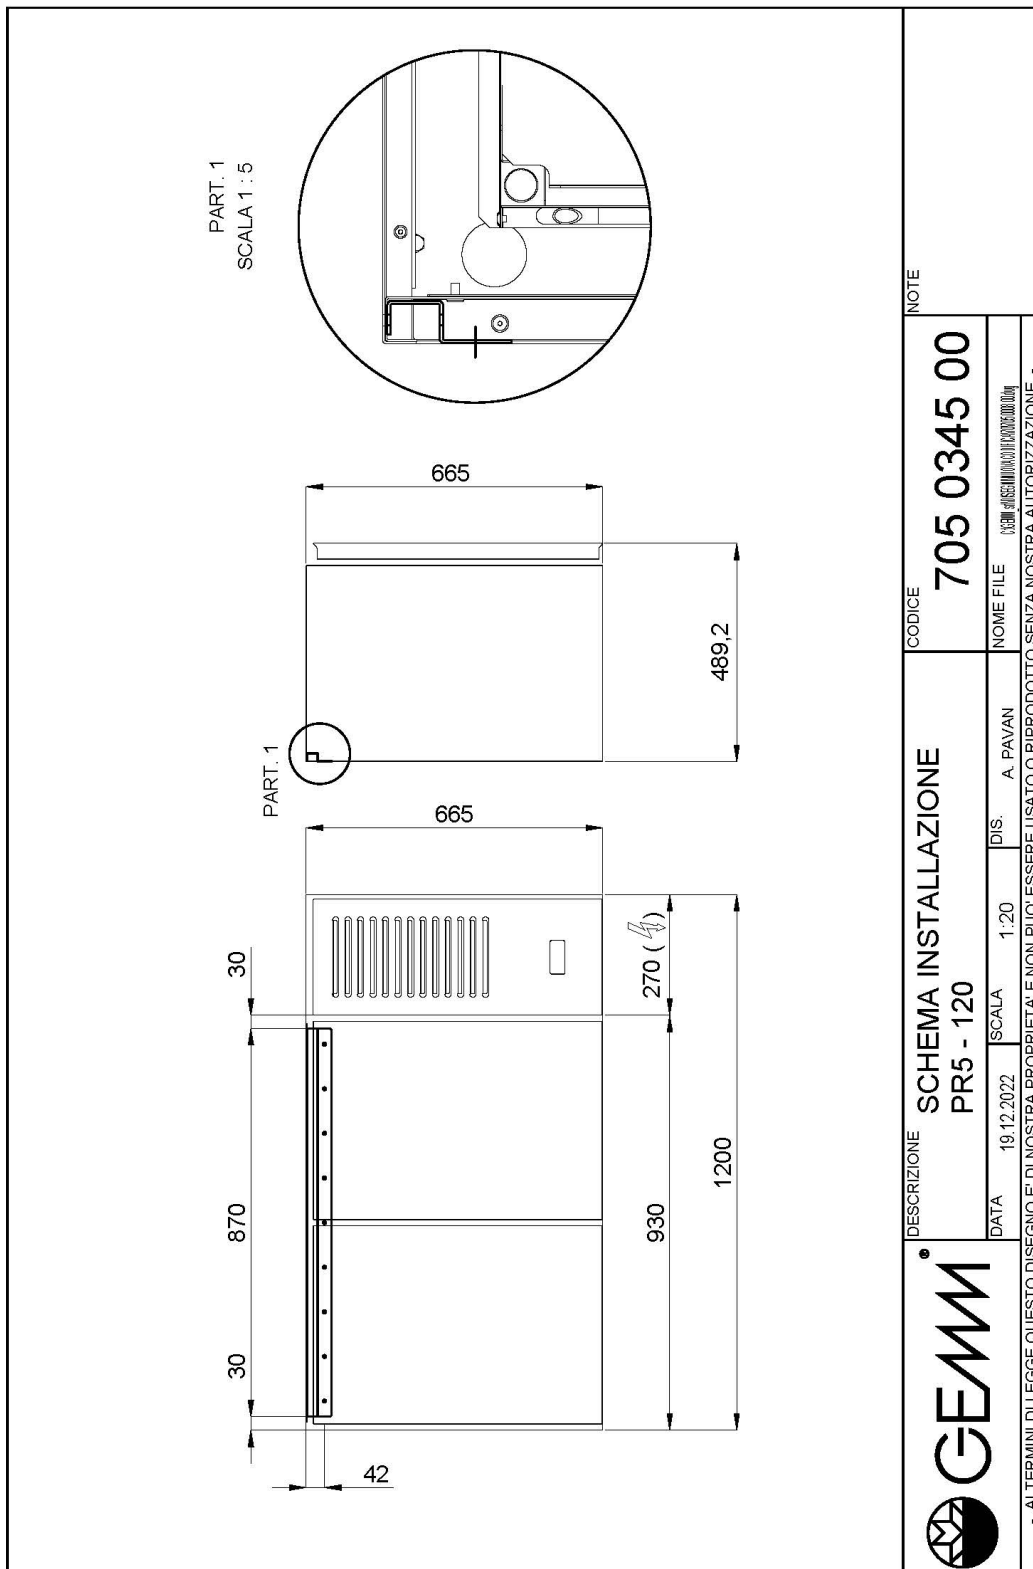

INSTALLATIONS DIAGRAM

	DESCRIZIONE	SCHEMA INSTALLAZIONE		NOTE	
		PR5 - 120			
DATA	19.12.2022	SCALA	1:20		
		DIS.	A. PAVAN		
		CODICE	705 0345 00		
		NOME FILE	GEMM_034503450000.dwg		
- AI TERMINI DI LEGGE QUESTO DISEGNO È DI NOSTRA PROPRIETÀ E NON PUÒ ESSERE USATO O RIPRODOTTO SENZA NOSTRA AUTORIZZAZIONE -					

PR5/120