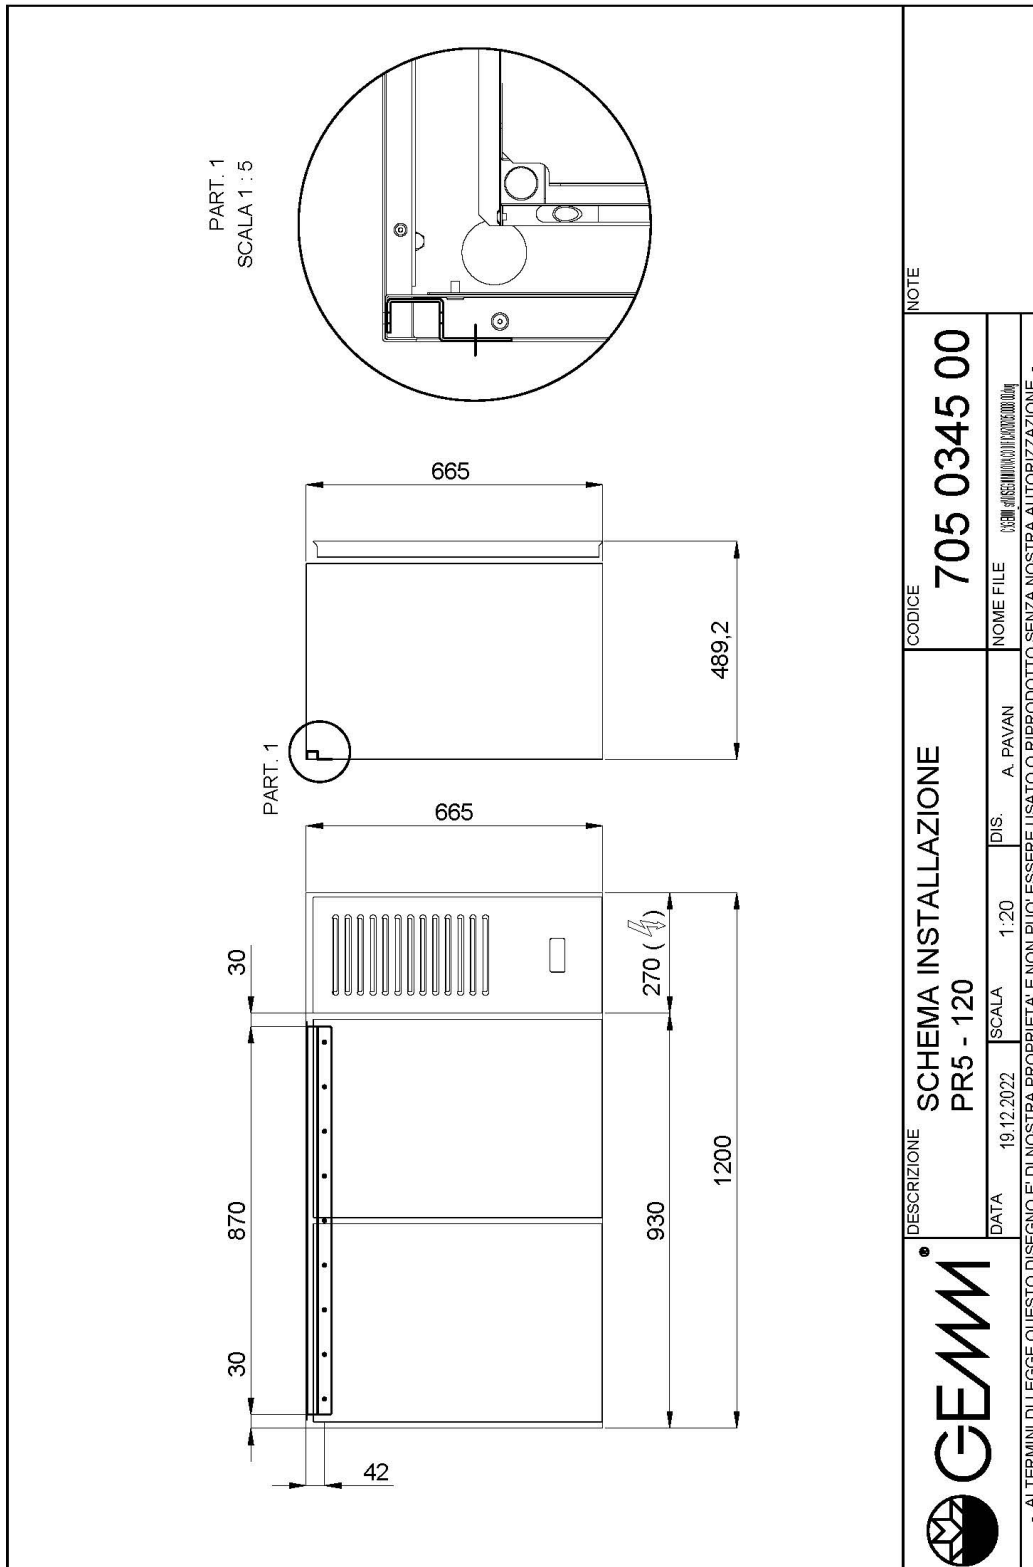

Technische Daten

Körperhöhe	mm	665
Türe	Nr	2
Bruttokapazität	l	275
Externe Abmessungen (WxDxH)	cm	120 x 49 x 66,5
Isolierung Stärke	mm	50
CNS Arbeitsplatte Dicke	mm	JA
Verdampfer	Nr	2
Schloss Ausführung		NEIN
Beleuchtung		JA
Temperatur	°C	+2/+8°C
Motor		steckerfertig
Kühlmittel		R290
Lüftungssteuerung		NEIN
Feuchtigkeitskontrolle		NEIN
Max. aufgenommene Leistung	W	160*
Kühlleistung	W	360*
Nennspannung		1x230V ~ 50Hz
Klima Klasse		5
Verpackungsmaße (WxDxH)	cm	135 x 76 x 112
Bruttovolumen	mc	1,15
Nettogewicht	kg	73
Bruttogewicht	kg	88

*Verd. -10°C, Kond. +45°C

EIGENSCHAFTEN

Isolationsdicke 50 mm und leicht abnehmbare Dichtungen.

Perforierte Innenregale 35,7x34 cm.

Digitale Steuerung mit Temperatur +2/+10 °C.

Umweltfreundliches Gas (R290)

	DESCRIZIONE	SCHEMA INSTALLAZIONE		NOTE
		PR5 - 120		
DATA	19.12.2022	SCALA	1:20	
		DIS.	A. PAVAN	
		CODICE	705 0345 00	
		NOME FILE	GEMM_034503450000.dwg	
- AI TERMINI DI LEGGE QUESTO DISEGNO È DI NOSTRA PROPRIETÀ E NON PUÒ ESSERE USATO O RIPRODOTTO SENZA NOSTRA AUTORIZZAZIONE -				