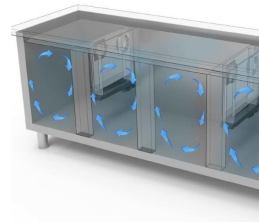

### GASTRONOMIE

Modell: TNG6D/100S Code: 40201200

KÜHLTISCHE TIEFE 600-700

NEW ATLAS

KÜHLTISCH ZENTRALGEKÜHLT - Kühlisch GN, Tiefe 600.

- Bauart: Edelstahl
- Thermostatventil R134a
- Interne Kapazität 325x430 mm Roste
- Position des Technikfachs: am rechts
- Kühlart: Umluft
- Schalttafel: 2.8" Touch Bedienfeld, Digitalanzeige
- Geeignet für Betonsockel Aufstellung
- Abtausystem: automatisch Abtauen mit Heizelementen
- Kondenswasserverdunstung: Tauwasserschale, herausziehbar
- Optionale Ausstattung: Schubladenblock mit 2 Schubladen
- Lieferumfang: 1 325x430mm Rost pro Türfach
- Nicht im Lieferumfang enthalten: Kühleinheit

## EIGENSCHAFTEN

Fernüberwachungssystem über die GEMM-Cloud-Wi-Fi-Verbindung (auf Anfrage).

Detail der Schubladeneinheit.

Luftzirkulation

Edelstahlkonstruktion mit einer Isolationsdicke von 50 mm.

Inneres Detail