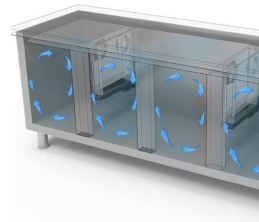

GASTRONOMIE

GASTRONOMIE

Modell: TNG6D/100S Code: 40201200

KÜHLTISCHE TIEFE 600-700

NEW ATLAS

KÜHLTISCH ZENTRALGEKÜHLT - Kühlisch GN, Tiefe 600.

- Bauart: Edelstahl
- Thermostatventil R134a
- Interne Kapazität 325x430 mm Roste
- Position des Technikfachs: am rechts
- Kühlart: Umluft
- Schalttafel: 2.8" Touch Bedienfeld, Digitalanzeige
- Geeignet für Betonsockel Aufstellung
- Abtausystem: automatisch Abtauen mit Heizelementen
- Kondenswasserverdunstung: Tauwasserschale, herausziehbar
- Optionale Ausstattung: Schubladenblock mit 2 Schubladen
- Lieferumfang: 1 325x430mm Rost pro Türfach
- Nicht im Lieferumfang enthalten: Kühleinheit

*Verd. -10°C, Kond. +45°C

EIGENSCHAFTEN

Fernüberwachungssystem über die GEMM-Cloud-Wi-Fi-Verbindung (auf Anfrage).

Detail der Schubladeneinheit.

Luftzirkulation

Edelstahlkonstruktion mit einer Isolationsdicke von 50 mm.

Inneres Detail

Lackierte Ausführung (RAL) auf Anfrage

Digitaler Touch-Thermostat

CNS Rückwand Ausführung

Umweltfreundliches Gas (R290)

Fernüberwachungssystem über die GEMM-Cloud-Wi-Fi-Verbindung (auf Anfrage).

ZUBEHÖR

CR6/2 Kühltischblöcke mit 2 Schubladen 1/2 (Mehrpreis)

40201300

Kondensatoreinheit HP 1/4 für Kühltisch mit 1-2-3 Türen

40200180

Tauwasser Verdunstungsschale

40200185

Rost cm 32,5x43 (geeignet für Tiefe 600mm)