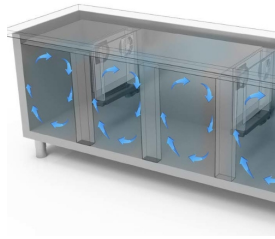

GASTRONOMIE

GASTRONOMIE

Modell: TNG6D/100

Code: 40201205

KÜHLTISCHE TIEFE 600-700

NEW ATLAS

KÜHLTISCH ZENTRALGEKÜHLT - Kühlisch GN, Tiefe 600.

- Bauart: Edelstahl
- Thermostatventil R134a
- Interne Kapazität 325x430 mm Roste
- Position des Technikfachs: am rechts
- Kühlart: Umluft
- Schalttafel: 2.8" Touch Bedienfeld, Digitalanzeige
- Geeignet für Betonsockel Aufstellung
- Abtausystem: automatisch Abtauen mit Heizelementen
- Kondenswasserverdunstung: Tauwasserschale, herausziehbar
- Optionale Ausstattung: Schubladenblock mit 2 Schubladen
- Lieferumfang: 1 325x430mm Rost pro Türfach
- Nicht im Lieferumfang enthalten: Kühleinheit

Technische Daten

Körperhöhe	mm	665
Türe	Nr	2
Bruttokapazität	l	220
Externe Abmessungen (WxDxH)	cm	108 x 60 x 85
Isolierung Stärke	mm	50
Steckplatz	mm	75
Lagerung auf Zahnstange	Nr	7
CNS Arbeitsplatte Dicke	mm	NEIN
CNS Arbeitsplatte		CNS ohne Aufkantung
Verdampfer	Nr	1
Schloss Ausführung		NEIN
Beleuchtung		NEIN
Temperatur	°C	-2/+8°C
Motor		vorbereitet für Fernmotor
Lüftungssteuerung		NEIN
Feuchtigkeitskontrolle		NEIN
Max. aufgenommene Leistung	W	225*
Kühlleistung	W	406*
Nennspannung		1x230V ~ 50Hz
Klima Klasse		5
Verpackungsmaße (WxDxH)	cm	135 x 76 x 112
Bruttovolumen	mc	1,15
Nettogewicht	kg	43
Bruttogewicht	kg	58

*Verd. -10°C, Kond. +45°C

EIGENSCHAFTEN

Detail der Schubladeneinheit.

Luftzirkulation

Edelstahlkonstruktion mit einer Isolationsdicke von 50 mm.

Inneres Detail

Lackierte Ausführung (RAL) auf Anfrage

Digitaler Touch-Thermostat

CNS Rückwand Ausführung

Umweltfreundliches Gas (R290)

Fernüberwachungssystem über die GEMM-Cloud-Wi-Fi-Verbindung (auf Anfrage).

ZUBEHÖR

CR6/2 Kühlschubladenblock mit 2 Schubladen 1/2 (Mehrpreis)

40201300

Kondensatoreinheit HP 1/4 für Kühltablett mit 1-2 Türen