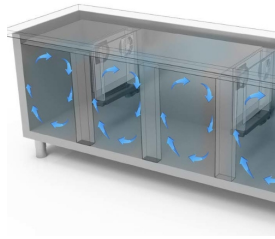

GASTRONOMIE

GASTRONOMIE

Modell: TNG6D/100A Code: 40201210

KÜHLTISCHE TIEFE 600-700

NEW ATLAS

KÜHLTISCH ZENTRALGEKÜHLT - Kühlisch GN, Tiefe 600.

- Bauart: Edelstahl
- Thermostatventil R134a
- Interne Kapazität 325x430 mm Roste
- Position des Technikfachs: am rechts
- Kühlart: Umluft
- Schalttafel: 2.8" Touch Bedienfeld, Digitalanzeige
- Geeignet für Betonsockel Aufstellung
- Abtausystem: automatisch Abtauen mit Heizelementen
- Kondenswasserverdunstung: Tauwasserschale, herausziehbar
- Optionale Ausstattung: Schubladenblock mit 2 Schubladen
- Lieferumfang: 1 325x430mm Rost pro Türfach
- Nicht im Lieferumfang enthalten: Kühleinheit

Technische Daten

Körperhöhe	mm	665
Türe	Nr	2
Bruttokapazität	l	220
Externe Abmessungen (WxDxH)	cm	108 x 60 x 95
Isolierung Stärke	mm	50
Steckplatz	mm	75
Lagerung auf Zahnstange	Nr	7
CNS Arbeitsplatte Dicke	mm	NEIN
CNS Arbeitsplatte		CNS mit Aufkantung
Verdampfer	Nr	1
Schloss Ausführung		NEIN
Beleuchtung		NEIN
Temperatur	°C	-2/+8°C
Motor		vorbereitet für Fernmotor
Lüftungssteuerung		NEIN
Feuchtigkeitskontrolle		NEIN
Max. aufgenommene Leistung	W	225*
Kühlleistung	W	406*
Nennspannung		1x230V ~ 50Hz
Klima Klasse		5
Verpackungsmaße (WxDxH)	cm	135 x 76 x 112
Bruttovolumen	mc	1,15
Nettogewicht	kg	45
Bruttogewicht	kg	60

*Verd. -10°C, Kond. +45°C

EIGENSCHAFTEN

Detail der Schubladeneinheit.

Luftzirkulation

Edelstahlkonstruktion mit einer Isolationsdicke von 50 mm.

Inneres Detail

Lackierte Ausführung (RAL) auf Anfrage

Digitaler Touch-Thermostat

CNS Rückwand Ausführung

Umweltfreundliches Gas (R290)

Fernüberwachungssystem über die GEMM-Cloud-Wi-Fi-Verbindung (auf Anfrage).

ZUBEHÖR

CR6/2 Kühlschubladenblock mit 2 Schubladen 1/2 (Mehrpreis)

40201300

Kondensatoreinheit HP 1/4 für Kühltablett mit 1-2 Türen