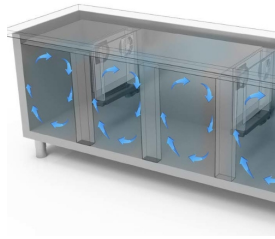

GASTRONOMIE

GASTRONOMIE

Modell: TNG6D/100A Code: 40201210

KÜHLTISCHE TIEFE 600-700

NEW ATLAS

KÜHLTISCH ZENTRALGEKÜHLT - Kühlisch GN, Tiefe 600.

- Bauart: Edelstahl
- Thermostatventil R134a
- Interne Kapazität 325x430 mm Roste
- Position des Technikfachs: am rechts
- Kühlart: Umluft
- Schalttafel: 2.8" Touch Bedienfeld, Digitalanzeige
- Geeignet für Betonsockel Aufstellung
- Abtausystem: automatisch Abtauen mit Heizelementen
- Kondenswasserverdunstung: Tauwasserschale, herausziehbar
- Optionale Ausstattung: Schubladenblock mit 2 Schubladen
- Lieferumfang: 1 325x430mm Rost pro Türfach
- Nicht im Lieferumfang enthalten: Kühleinheit

Technische Daten

Körperhöhe	mm	665
Türe	Nr	2
Bruttokapazität	l	220
Externe Abmessungen (WxDxH)	cm	108 x 60 x 95
Isolierung Stärke	mm	50
Steckplatz	mm	75
Lagerung auf Zahnstange	Nr	7
CNS Arbeitsplatte Dicke	mm	NEIN
CNS Arbeitsplatte		CNS mit Aufkantung
Verdampfer	Nr	1
Schloss Ausführung		NEIN
Beleuchtung		NEIN
Temperatur	°C	-2/+8°C
Motor		vorbereitet für Fernmotor
Lüftungssteuerung		NEIN
Feuchtigkeitskontrolle		NEIN
Max. aufgenommene Leistung	W	225*
Kühlleistung	W	406*
Nennspannung		1x230V ~ 50Hz
Klima Klasse		5
Verpackungsmaße (WxDxH)	cm	135 x 76 x 112
Bruttovolumen	mc	1,15
Nettogewicht	kg	45
Bruttogewicht	kg	60

*Verd. -10°C, Kond. +45°C

EIGENSCHAFTEN

Detail der Schubladeinheit.

Luftzirkulation

Edelstahlkonstruktion mit einer Isolationsdicke von 50 mm.

Inneres Detail

Lackierte Ausführung (RAL) auf Anfrage

Digitaler Touch-Thermostat

CNS Rückwand Ausführung

Umweltfreundliches Gas (R290)

Fernüberwachungssystem über die GEMM-Cloud-Wi-Fi-Verbindung (auf Anfrage).

ZUBEHÖR

CR6/2 Kühlschubladeblock mit 2 Schublade 1/2 (Mehrpreis)

40201300

Kondensatoreinheit HP 1/4 für Kühlisch mit 1-2 Türen