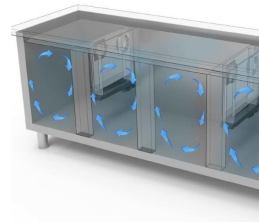

### GASTRONOMIE

Modell: TNG6D/150S Code: 40201230

KÜHLTISCHE TIEFE 600-700

NEW ATLAS

KÜHLTISCH ZENTRALGEKÜHLT - Kühlisch GN, Tiefe 600.

- Bauart: Edelstahl
- Thermostatventil R134a
- Interne Kapazität 325x430 mm Roste
- Position des Technikfachs: am rechts
- Kühlart: Umluft
- Schalttafel: 2.8" Touch Bedienfeld, Digitalanzeige
- Geeignet für Betonsockel Aufstellung
- Abtausystem: automatisch Abtauen mit Heizelementen
- Kondenswasserverdunstung: Tauwasserschale, herausziehbar
- Optionale Ausstattung: Schubladenblock mit 2 Schubladen
- Lieferumfang: 1 325x430mm Rost pro Türfach
- Nicht im Lieferumfang enthalten: Kühleinheit

## EIGENSCHAFTEN

Fernüberwachungssystem über die GEMM-Cloud-Wi-Fi-Verbindung (auf Anfrage).

Detail der Schubladeneinheit.

Luftzirkulation

Edelstahlkonstruktion mit einer Isolationsdicke von 50 mm.

Inneres Detail