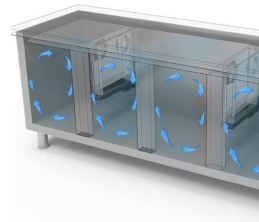

### GASTRONOMIE

Modell: TNG6D/150

Code: 40201235

KÜHLTISCHE TIEFE 600-700

NEW ATLAS

KÜHLTISCH ZENTRALGEKÜHLT - Kühlisch GN, Tiefe 600.

- Bauart: Edelstahl
- Thermostatventil R134a
- Interne Kapazität 325x430 mm Roste
- Position des Technikfachs: am rechts
- Kühlart: Umluft
- Schalttafel: 2.8" Touch Bedienfeld, Digitalanzeige
- Geeignet für Betonsockel Aufstellung
- Abtausystem: automatisch Abtauen mit Heizelementen
- Kondenswasserverdunstung: Tauwasserschale, herausziehbar
- Optionale Ausstattung: Schubladenblock mit 2 Schubladen
- Lieferumfang: 1 325x430mm Rost pro Türfach
- Nicht im Lieferumfang enthalten: Kühleinheit

## EIGENSCHAFTEN

Fernüberwachungssystem über die GEMM-Cloud-Wi-Fi-Verbindung (auf Anfrage).

Detail der Schubladeneinheit.

Luftzirkulation

Edelstahlkonstruktion mit einer Isolationsdicke von 50 mm.

Inneres Detail