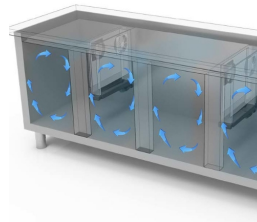

### GASTRONOMIE

Modell: TNG6D/150

Code: 40201235

KÜHLTISCHE TIEFE 600-700

NEW ATLAS

KÜHLTISCH ZENTRALGEKÜHLT - Kühlisch GN, Tiefe 600.

- Bauart: Edelstahl
- Thermostatventil R134a
- Interne Kapazität 325x430 mm Roste
- Position des Technikfachs: am rechts
- Kühlart: Umluft
- Schalttafel: 2.8" Touch Bedienfeld, Digitalanzeige
- Geeignet für Betonsockel Aufstellung
- Abtausystem: automatisch Abtauen mit Heizelementen
- Kondenswasserverdunstung: Tauwasserschale, herausziehbar
- Optionale Ausstattung: Schubladenblock mit 2 Schubladen
- Lieferumfang: 1 325x430mm Rost pro Türfach
- Nicht im Lieferumfang enthalten: Kühleinheit

## EIGENSCHAFTEN

Fernüberwachungssystem über die GEMM-Cloud-Wi-Fi-Verbindung (auf Anfrage).

Detail der Schubladeneinheit.

Luftzirkulation

Edelstahlkonstruktion mit einer Isolationsdicke von 50 mm.

Inneres Detail