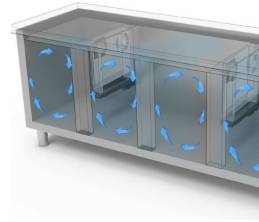

GASTRONOMIE

GASTRONOMIE

Modell: TNG6D/150

Code: 40201235

KÜHLTISCHE TIEFE 600-700

NEW ATLAS

KÜHLTISCH ZENTRALGEKÜHLT - Kühlisch GN, Tiefe 600.

- Bauart: Edelstahl
- Thermostatventil R134a
- Interne Kapazität 325x430 mm Roste
- Position des Technikfachs: am rechts
- Kühlart: Umluft
- Schalttafel: 2.8" Touch Bedienfeld, Digitalanzeige
- Geeignet für Betonsockel Aufstellung
- Abtausystem: automatisch Abtauen mit Heizelementen
- Kondenswasserverdunstung: Tauwasserschale, herausziehbar
- Optionale Ausstattung: Schubladenblock mit 2 Schubladen
- Lieferumfang: 1 325x430mm Rost pro Türfach
- Nicht im Lieferumfang enthalten: Kühleinheit

*Verd. -10°C, Kond. +45°C

EIGENSCHAFTEN

Fernüberwachungssystem über die GEMM-Cloud-Wi-Fi-Verbindung (auf Anfrage).

Detail der Schubladeneinheit.

Luftzirkulation

Edelstahlkonstruktion mit einer Isolationsdicke von 50 mm.

Inneres Detail

Lackierte Ausführung (RAL) auf Anfrage

Digitaler Touch-Thermostat

CNS Rückwand Ausführung

Umweltfreundliches Gas (R290)

Fernüberwachungssystem über die GEMM-Cloud-Wi-Fi-Verbindung (auf Anfrage).

ZUBEHÖR

CR6/2 Kühlschubladenblock mit 2 Schubladen 1/2 (Mehrpreis)

40201300

Kondensatoreinheit HP 1/3 für Kühl Tisch mit 4 Türen

40200182

Tauwasser Verdunstungsschale

40200185

Schienenpaar geeignet für Tiefe 600mm