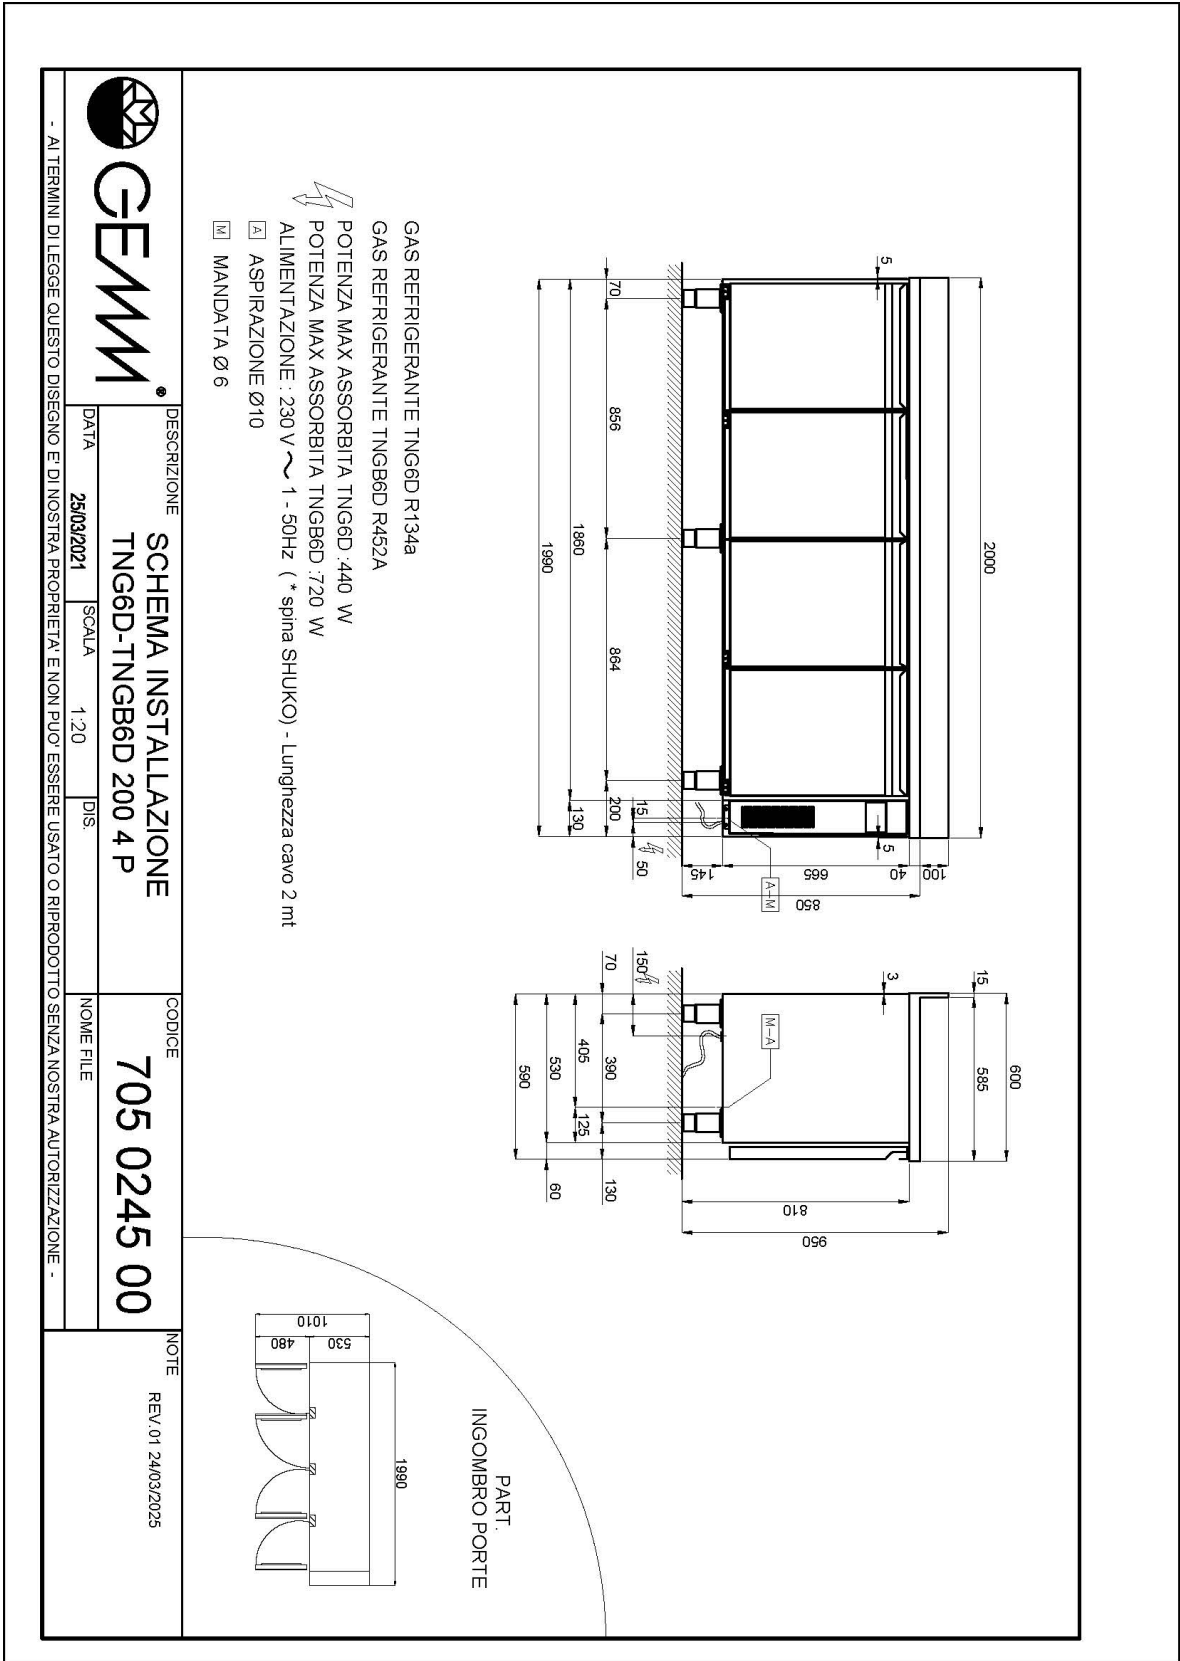

INSTALLATIONS DIAGRAM

TNG6D/200S