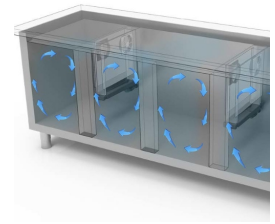

GASTRONOMIE

GASTRONOMIE

Modell: TNG6D/200S Code: 40201250

KÜHLTISCHE TIEFE 600-700

NEW ATLAS

KÜHLTISCH ZENTRALGEKÜHLT - Kühlisch GN, Tiefe 600.

- Bauart: Edelstahl
- Thermostatventil R134a
- Interne Kapazität 325x430 mm Roste
- Position des Technikfachs: am rechts
- Kühlart: Umluft
- Schalttafel: 2.8" Touch Bedienfeld, Digitalanzeige
- Geeignet für Betonsockel Aufstellung
- Abtausystem: automatisch Abtauen mit Heizelementen
- Kondenswasserverdunstung: Tauwasserschale, herausziehbar
- Optionale Ausstattung: Schubladenblock mit 2 Schubladen
- Lieferumfang: 1 325x430mm Rost pro Türfach
- Nicht im Lieferumfang enthalten: Kühleinheit

*Verd. -10°C, Kond. +45°C

EIGENSCHAFTEN

Umweltfreundliches Gas (R290)

Fernüberwachungssystem über die GEMM-Cloud-Wi-Fi-Verbindung (auf Anfrage).

Detail der Schubladeneinheit.

Luftzirkulation

Edelstahlkonstruktion mit einer Isolationsdicke von 50 mm.

Inneres Detail

Lackierte Ausführung (RAL) auf Anfrage

Digitaler Touch-Thermostat

CNS Rückwand Ausführung

Umweltfreundliches Gas (R290)

Fernüberwachungssystem über die GEMM-Cloud-Wi-Fi-Verbindung (auf Anfrage).

ZUBEHÖR

CR6/2 Kühlschubladenblock mit 2 Schubladen 1/2 (Mehrpreis)

40201300

Kondensatoreinheit HP 1/3 für Kühltablett mit 3-4 Türen

40200182

Tauwasser Verdunstungsschale

40200185

Rost cm 32,5x43 (geeignet für Tiefe 600mm)