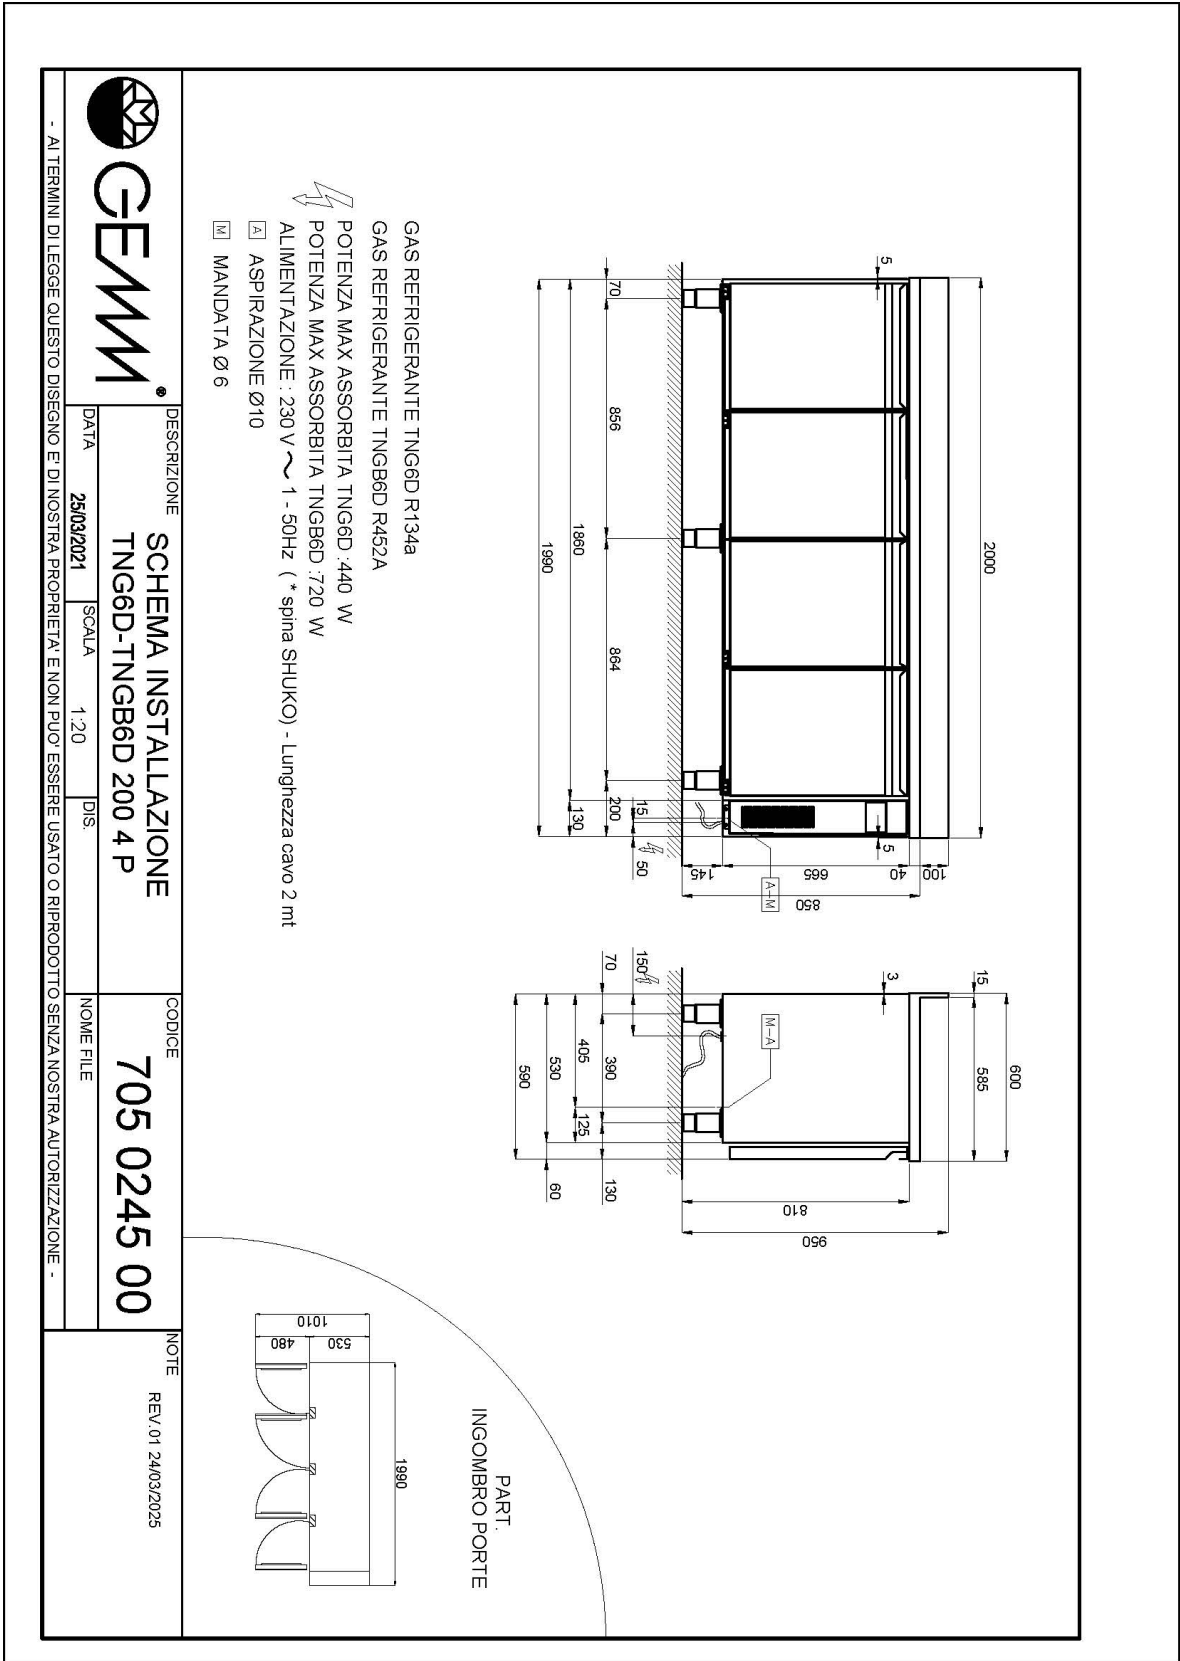

INSTALLATIONS DIAGRAM

TNG6D/200