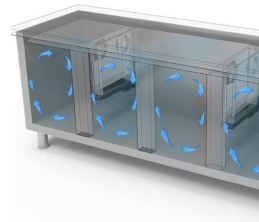

GASTRONOMIE

GASTRONOMIE

Modell: TNG6D/200

Code: 40201255

KÜHLTISCHE TIEFE 600-700

NEW ATLAS

KÜHLTISCH ZENTRALGEKÜHLT - Kühlisch GN, Tiefe 600.

- Bauart: Edelstahl
- Thermostatventil R134a
- Interne Kapazität 325x430 mm Roste
- Position des Technikfachs: am rechts
- Kühlart: Umluft
- Schalttafel: 2.8" Touch Bedienfeld, Digitalanzeige
- Geeignet für Betonsockel Aufstellung
- Abtausystem: automatisch Abtauen mit Heizelementen
- Kondenswasserverdunstung: Tauwasserschale, herausziehbar
- Optionale Ausstattung: Schubladenblock mit 2 Schubladen
- Lieferumfang: 1 325x430mm Rost pro Türfach
- Nicht im Lieferumfang enthalten: Kühleinheit

*Verd. -10°C, Kond. +45°C

EIGENSCHAFTEN

Fernüberwachungssystem über die GEMM-Cloud-Wi-Fi-Verbindung (auf Anfrage).

Detail der Schubladeneinheit.

Luftzirkulation

Edelstahlkonstruktion mit einer Isolationsdicke von 50 mm.

Inneres Detail

Lackierte Ausführung (RAL) auf Anfrage

Digitaler Touch-Thermostat

CNS Rückwand Ausführung

Umweltfreundliches Gas (R290)

Fernüberwachungssystem über die GEMM-Cloud-Wi-Fi-Verbindung (auf Anfrage).

ZUBEHÖR

CR6/2 Kühlschubladenblock mit 2 Schubladen 1/2 (Mehrpreis)

40201300

Kondensatoreinheit HP 1/3 für Kühl Tisch mit 3-4 Türen

40200182

Tauwasser Verdunstungsschale

40200185

Rost cm 32,5x43 (geeignet für Tiefe 600mm)