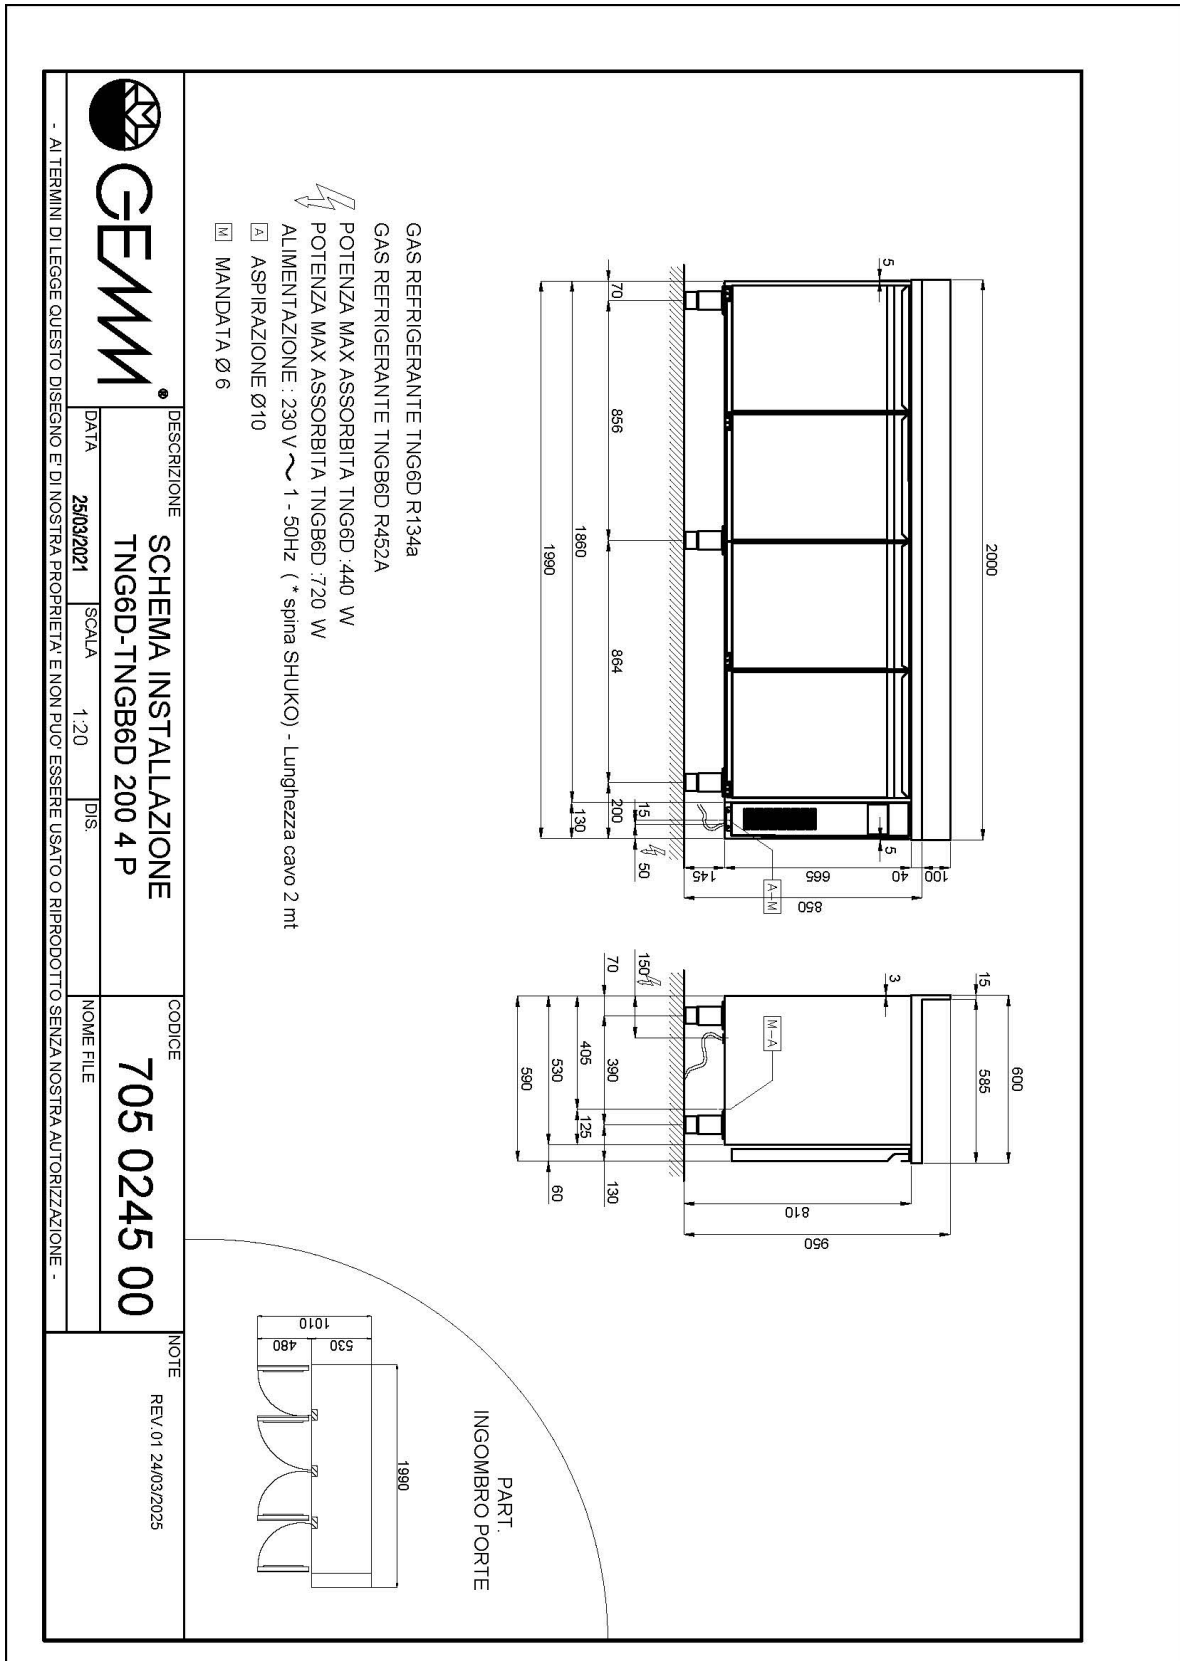

INSTALLATIONS DIAGRAM

TNG6D/200A