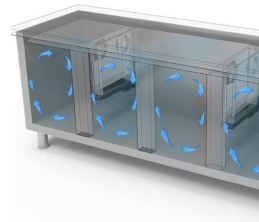

GASTRONOMIE

GASTRONOMIE

Modell: TNG6D/200A Code: 40201260

KÜHLTISCHE TIEFE 600-700

NEW ATLAS

KÜHLTISCH ZENTRALGEKÜHLT - Kühlisch GN, Tiefe 600.

- Bauart: Edelstahl
- Thermostatventil R134a
- Interne Kapazität 325x430 mm Roste
- Position des Technikfachs: am rechts
- Kühlart: Umluft
- Schalttafel: 2.8" Touch Bedienfeld, Digitalanzeige
- Geeignet für Betonsockel Aufstellung
- Abtausystem: automatisch Abtauen mit Heizelementen
- Kondenswasserverdunstung: Tauwasserschale, herausziehbar
- Optionale Ausstattung: Schubladenblock mit 2 Schubladen
- Lieferumfang: 1 325x430mm Rost pro Türfach
- Nicht im Lieferumfang enthalten: Kühleinheit

*Verd. -10°C, Kond. +45°C

EIGENSCHAFTEN

Fernüberwachungssystem über die GEMM-Cloud-Wi-Fi-Verbindung (auf Anfrage).

Detail der Schubladeneinheit.

Luftzirkulation

Edelstahlkonstruktion mit einer Isolationsdicke von 50 mm.

Inneres Detail

Lackierte Ausführung (RAL) auf Anfrage

Digitaler Touch-Thermostat

CNS Rückwand Ausführung

Umweltfreundliches Gas (R290)

Fernüberwachungssystem über die GEMM-Cloud-Wi-Fi-Verbindung (auf Anfrage).

ZUBEHÖR

CR6/2 Kühlschubladenblock mit 2 Schubladen 1/2 (Mehrpreis)

40201300

Kondensatoreinheit HP 1/3 für Kühl Tisch mit 3-4 Türen

40200182

Tauwasser Verdunstungsschale

40200185

Rost cm 32,5x43 (geeignet für Tiefe 600mm)