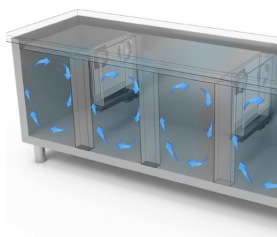

GASTRONOMIE

GASTRONOMIE

Modell: TG6D/130S

Code: 40201402

KÜHLTISCHE TIEFE 600-700

NEW ATLAS

KÜHLTISCH STECKERFERTIG - Kühltsch GN, Tiefe 600.

- Bauart: Edelstahl
- Interne Kapazität 325x430 mm Roste
- Position des Technikfachs: am rechts
- Kühlart: pannello di controllo touch 2.8", visualizzazione digit
- Schalttafel: 2.8" Touch Bedienfeld, Digitalanzeige
- geeignet für Betonsockel Aufstellung
- Abtausystem: mit Heizelementen
- Kondenswasserverdunstung: automatische Kondensatverdunstung
- Optionale Ausstattung: Schubladenblöcke
- Lieferumfang: 1 325x430mm Rost pro Türfach

Technische Daten

Körperhöhe	mm	665
Türe	Nr	2
Nettokapazität	l	147
Bruttokapazität	l	220
Externe Abmessungen (WxDxH)	cm	129 x 59 x 81
Isolierung Stärke	mm	50
Steckplatz	mm	75
Lagerung auf Zahnstange	Nr	7
CNS Arbeitsplatte Dicke	mm	NEIN
CNS Arbeitsplatte		ohne Arbeitsplatte
Verdampfer	Nr	1
Schloss Ausführung		NEIN
Beleuchtung		NEIN
Temperatur	°C	-2/+8°C
Motor		steckerfertig
Kühlmittel		R290
Lüftungssteuerung		NEIN
Feuchtigkeitskontrolle		NEIN
Max. aufgenommene Leistung	W	225
Kühlleistung	W	406
Nennspannung		1x230V ~ 50Hz
Energieeffizienzklasse		B
Energieverbrauch	kWh/24h	1,69
Energieverbrauch	kWh/Jahre	618
Energieeffizienzindex		28,6
Klima Klasse		5
Verpackungsmaße (WxDxH)	cm	76 x 135 x 112
Bruttovolumen	mc	1,15
Bruttogewicht	kg	98

Verd. -10°C, Kond. +45°C

EIGENSCHAFTEN

Drawer unit detail.

Air circulation

Stainless steel construction with 50mm insulation thickness.

Internal detail.

Color finish (RAL) upon request

Digital touch thermostat

S/S back finish

Ecological gas (R290)

Remote monitoring system via GEMM-Cloud Wi-Fi connection (on request)

ZUBEHÖR

TG6D/130

40201407

TG6D/130A

40201412