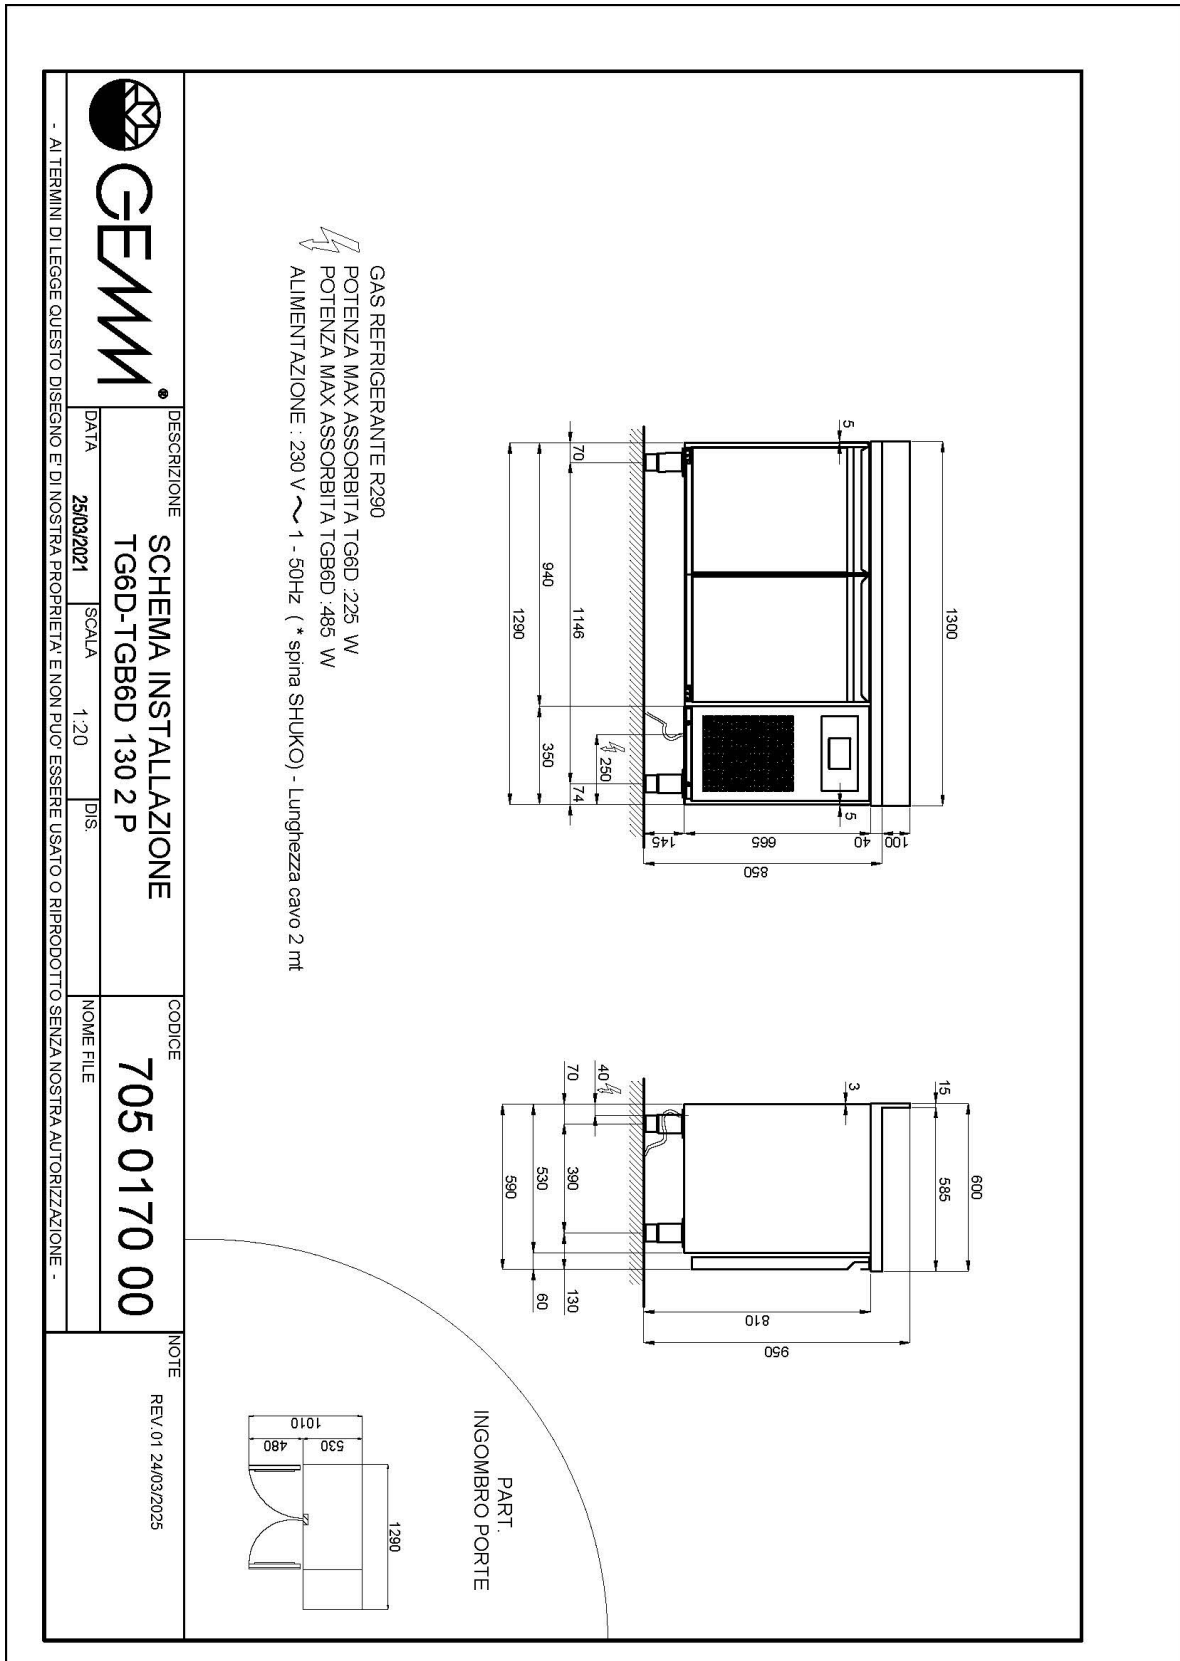

INSTALLATIONS DIAGRAM

TG6D/130S