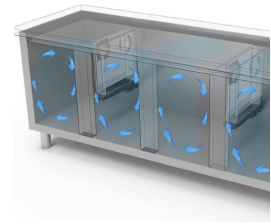

### GASTRONOMIE

Modell: TG6D/130A

Code: 40201412

KÜHLTISCHE TIEFE 600-700

NEW ATLAS

KÜHLTISCH STECKERFERTIG - Kühlisch GN, Tiefe 600.

- Bauart: Edelstahl
- Interne Kapazität 325x430 mm Roste
- Position des Technikfachs: am rechts
- Kühlart: Umluft
- Schalttafel: 2.8" Touch Bedienfeld, Digitalanzeige
- Geeignet für Betonsockel Aufstellung
- Abtausystem: automatisch Abtauen mit Heizelementen
- Kondenswasserverdunstung: automatisch
- Optionale Ausstattung: Schubladenblöcke
- Lieferumfang: 1 325x430mm Rost pro Türfach

## EIGENSCHAFTEN

Umweltfreundliches Gas (R290)

Fernüberwachungssystem über die GEMM-Cloud-Wi-Fi-Verbindung (auf Anfrage).

Detail der Schubladeneinheit.

Luftzirkulation

Edelstahlkonstruktion mit einer Isolationsdicke von 50 mm.

Inneres Detail

Lackierte Ausführung (RAL) auf Anfrage

Digitaler Touch-Thermostat

CNS Rückwand Ausführung

Umweltfreundliches Gas (R290)

Fernüberwachungssystem über die GEMM-Cloud-Wi-Fi-Verbindung (auf Anfrage).