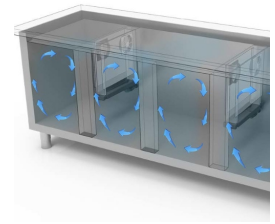

GASTRONOMIE

GASTRONOMIE

Modell: TG6D/170S

Code: 40201432

KÜHLTISCHE TIEFE 600-700

NEW ATLAS

KÜHLTISCH STECKERFERTIG - Kühltsch GN, Tiefe 600.

- Bauart: Edelstahl
- Interne Kapazität 325x430 mm Roste
- Position des Technikfachs: am rechts
- Kühlart: Umluft
- Schalttafel: 2.8" Touch Bedienfeld, Digitalanzeige
- geeignet für Betonsockel Aufstellung
- Abtausystem: mit Heizelementen
- Kondenswasserverdunstung: automatische Kondensatverdunstung
- Optionale Ausstattung: Schubladenblöcke
- Lieferumfang: 1 325x430mm Rost pro Türfach

*Verd. -10°C, Kond. +45°C

EIGENSCHAFTEN

Umweltfreundliches Gas (R290)

Fernüberwachungssystem über die GEMM-Cloud-Wi-Fi-Verbindung (auf Anfrage).

Detail der Schubladeneinheit.

Luftzirkulation

Edelstahlkonstruktion mit einer Isolationsdicke von 50 mm.

Inneres Detail

Lackierte Ausführung (RAL) auf Anfrage

Digitaler Touch-Thermostat

CNS Rückwand Ausführung

Umweltfreundliches Gas (R290)

Fernüberwachungssystem über die GEMM-Cloud-Wi-Fi-Verbindung (auf Anfrage).

ZUBEHÖR

CR6/2 Kühlschubladenblock mit 2 Schubladen 1/2 (Mehrpreis)

40201300

Rost cm 32,5x43 (geeignet für Tiefe 600mm)

40200502

Schienenpaar geeignet für Tiefe 600mm

40200504

Kit Rollen Nr. 4 Ø 125 (2 Blockrollen)