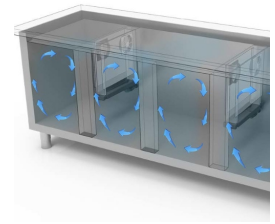

GASTRONOMIE

GASTRONOMIE

Modell: TG6D/170S

Code: 40201432

KÜHLTISCHE TIEFE 600-700

NEW ATLAS

KÜHLTISCH STECKERFERTIG - Kühlisch GN, Tiefe 600.

- Bauart: Edelstahl
- Interne Kapazität 325x430 mm Roste
- Position des Technikfachs: am rechts
- Kühlart: Umluft
- Schalttafel: 2.8" Touch Bedienfeld, Digitalanzeige
- Geeignet für Betonsockel Aufstellung
- Abtausystem: automatisch Abtauen mit Heizelementen
- Kondenswasserverdunstung: automatisch
- Optionale Ausstattung: Schubladenblöcke
- Lieferumfang: 1 325x430mm Rost pro Türfach

*Verd. -10°C, Kond. +45°C

EIGENSCHAFTEN

Umweltfreundliches Gas (R290)

Fernüberwachungssystem über die GEMM-Cloud-Wi-Fi-Verbindung (auf Anfrage).

Detail der Schubladeneinheit.

Luftzirkulation

Edelstahlkonstruktion mit einer Isolationsdicke von 50 mm.

Inneres Detail

Lackierte Ausführung (RAL) auf Anfrage

Digitaler Touch-Thermostat

CNS Rückwand Ausführung

Umweltfreundliches Gas (R290)

Fernüberwachungssystem über die GEMM-Cloud-Wi-Fi-Verbindung (auf Anfrage).

ZUBEHÖR

CR6/2 Kühlschubladenblock mit 2 Schubladen 1/2 (Mehrpreis)

40201300

Rost cm 32,5x43 (geeignet für Tiefe 600mm)

40200502

Schienenpaar geeignet für Tiefe 600mm

40200504

Kit Rollen Nr. 4 Ø 125 (2 Blockrollen)