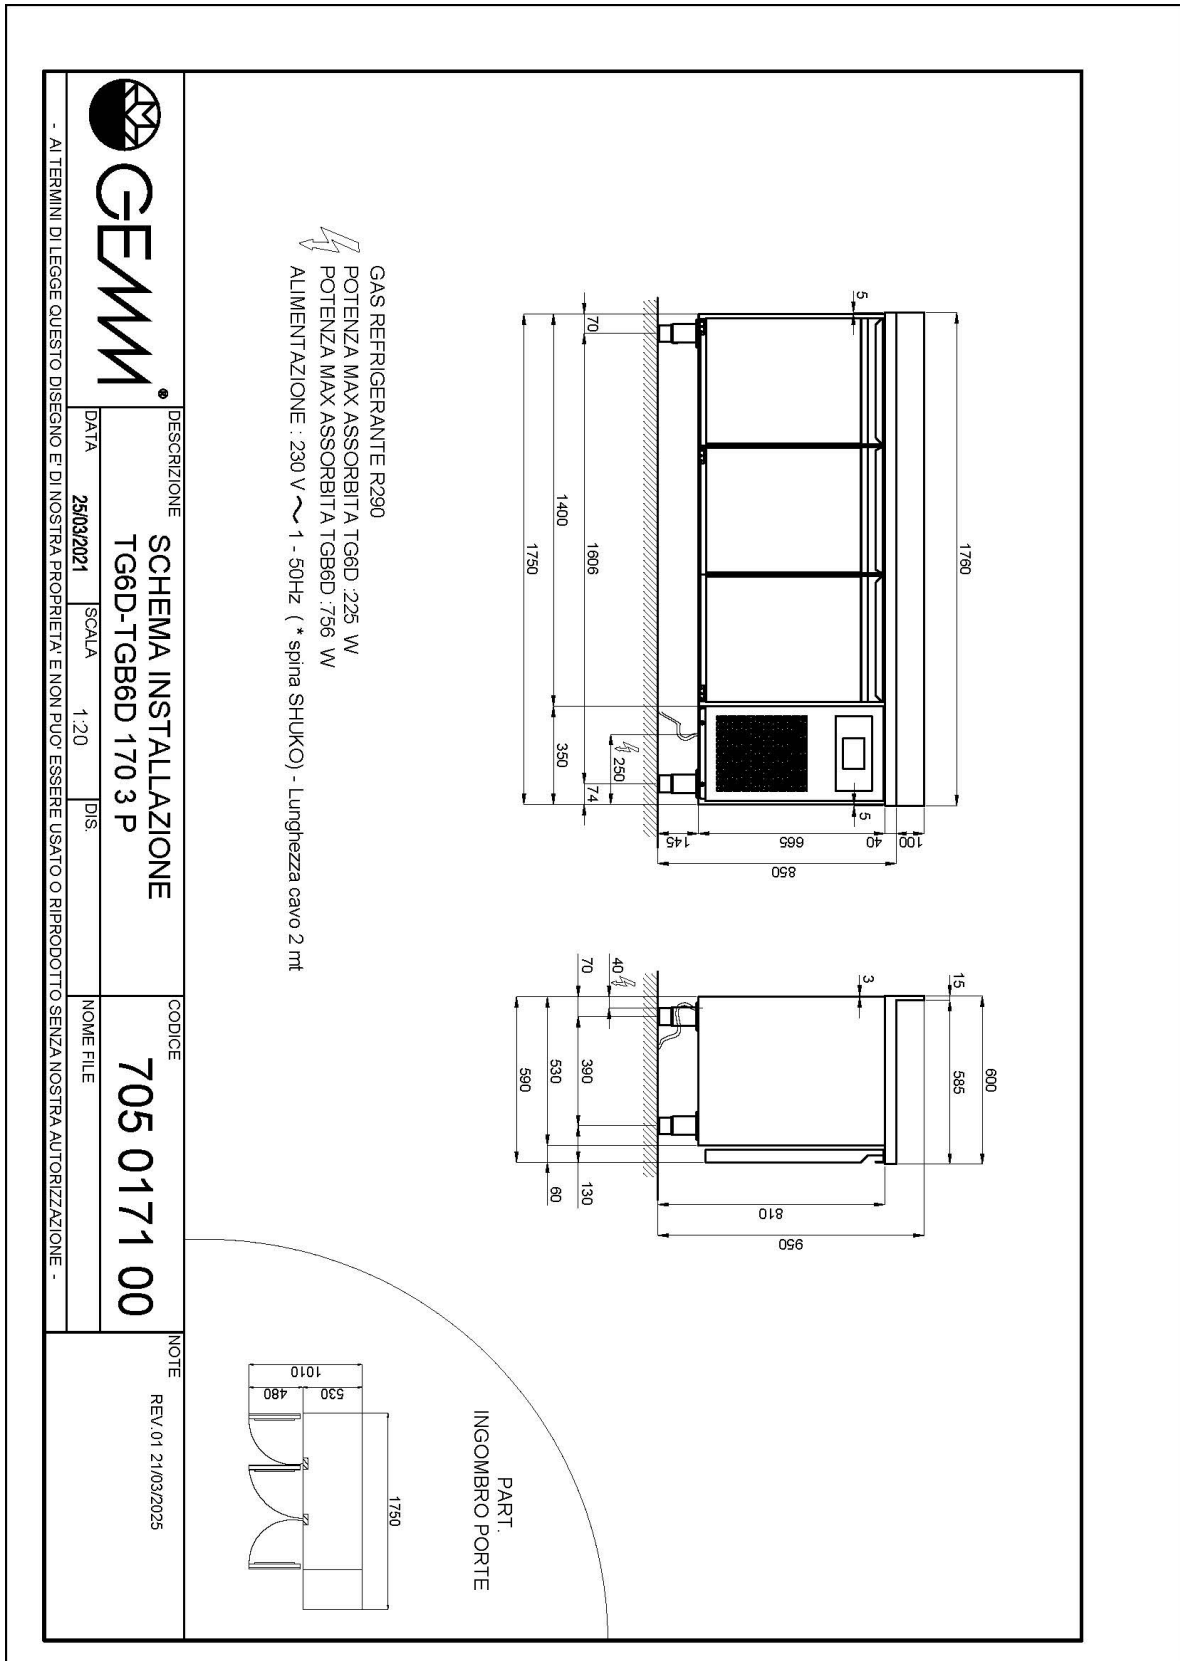

INSTALLATIONS DIAGRAM

TG6D/170S