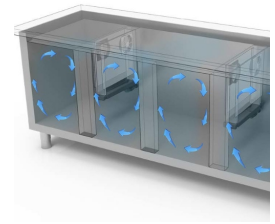

GASTRONOMIE

GASTRONOMIE

Modell: TG6D/170

Code: 40201437

KÜHLTISCHE TIEFE 600-700

NEW ATLAS

KÜHLTISCH STECKERFERTIG - Kühltsch GN, Tiefe 600.

- Bauart: Edelstahl
- Interne Kapazität 325x430 mm Roste
- Position des Technikfachs: am rechts
- Kühlart: Umluft
- Schalttafel: 2.8" Touch Bedienfeld, Digitalanzeige
- Geeignet für Betonsockel Aufstellung
- Abtausystem: automatisch Abtauen mit Heizelementen
- Kondenswasserverdunstung: automatisch
- Optionale Ausstattung: Schubladenblöcke
- Lieferumfang: 1 325x430mm Rost pro Türfach

*Verd. -10°C, Kond. +45°C

EIGENSCHAFTEN

Umweltfreundliches Gas (R290)

Fernüberwachungssystem über die GEMM-Cloud-Wi-Fi-Verbindung (auf Anfrage).

Detail der Schubladeneinheit.

Luftzirkulation

Edelstahlkonstruktion mit einer Isolationsdicke von 50 mm.

Inneres Detail

Lackierte Ausführung (RAL) auf Anfrage

Digitaler Touch-Thermostat

CNS Rückwand Ausführung

Umweltfreundliches Gas (R290)

Fernüberwachungssystem über die GEMM-Cloud-Wi-Fi-Verbindung (auf Anfrage).

ZUBEHÖR

CR6/2 Kühlschubladenblock mit 2 Schubladen 1/2 (Mehrpreis)

40201300

Rost cm 32,5x43 (geeignet für Tiefe 600mm)

40200502

Schienenpaar geeignet für Tiefe 600mm

40200504

Kit Rollen Nr. 4 Ø 125 (2 Blockrollen)