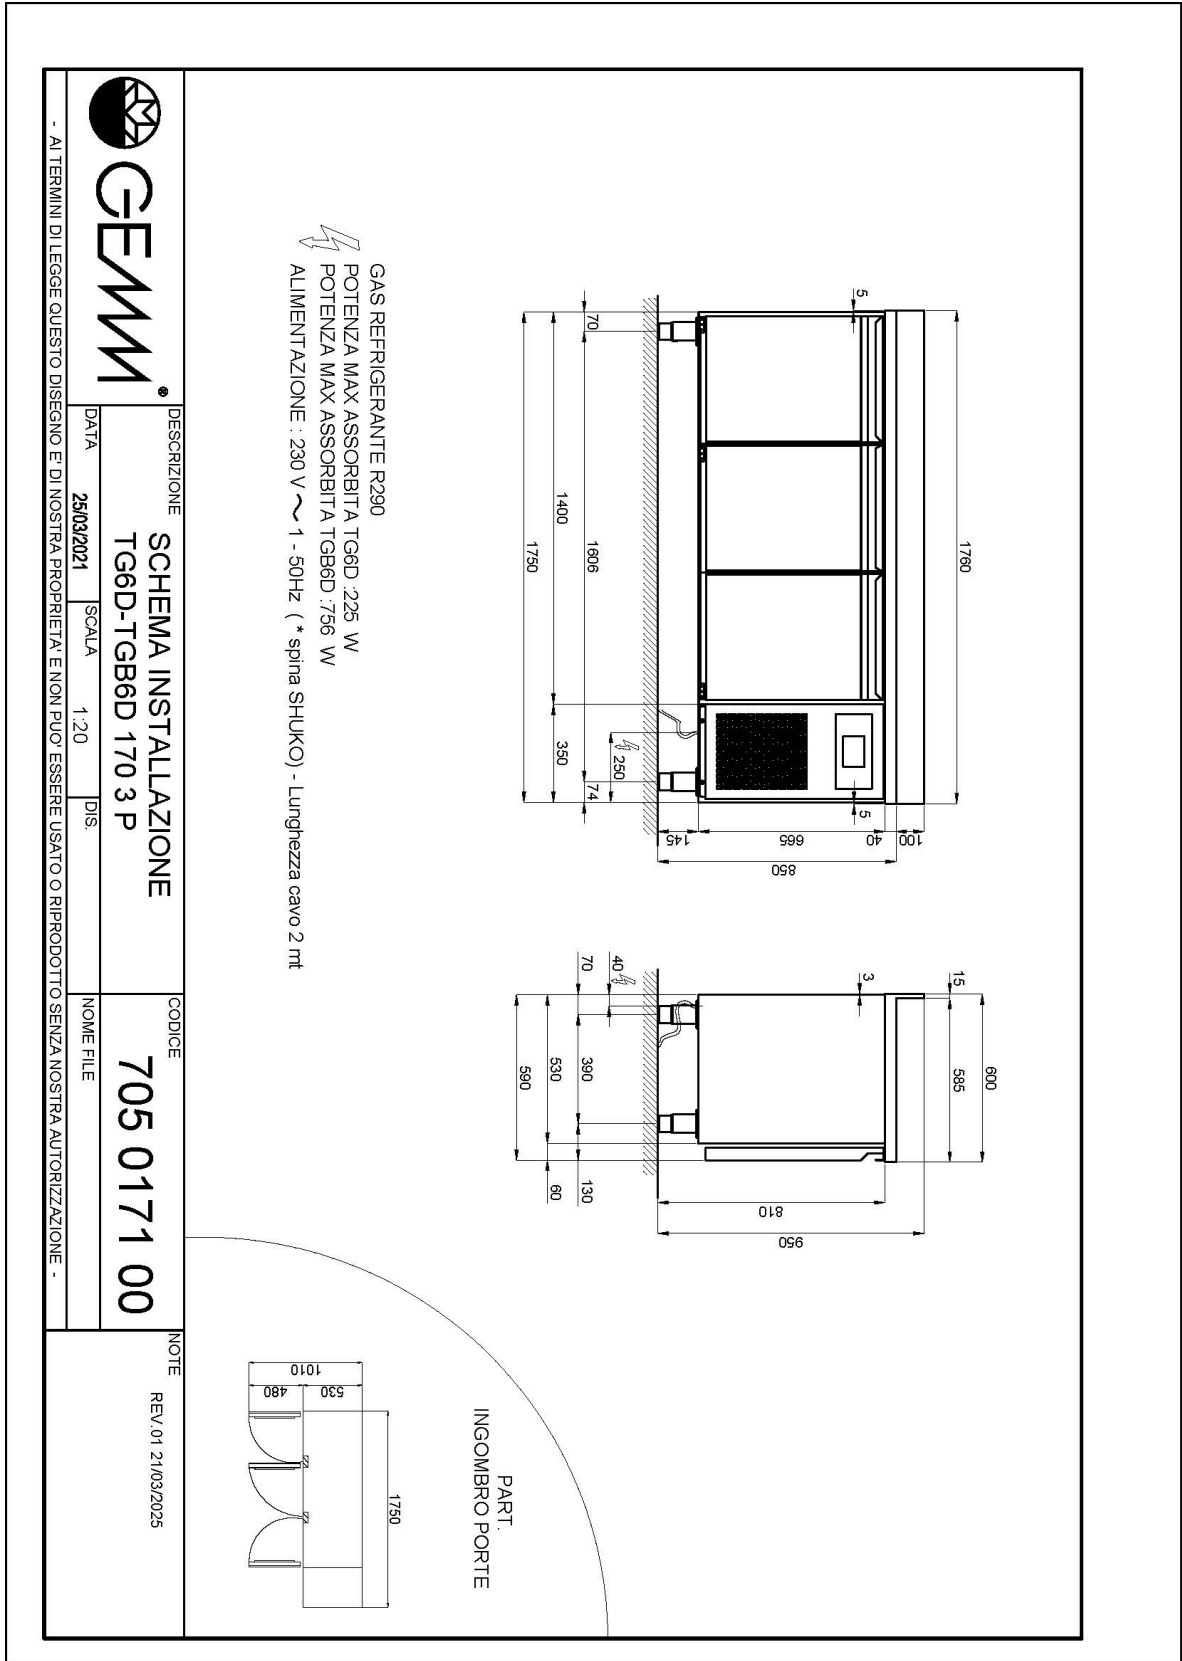

INSTALLATIONS DIAGRAM

TG6D/170