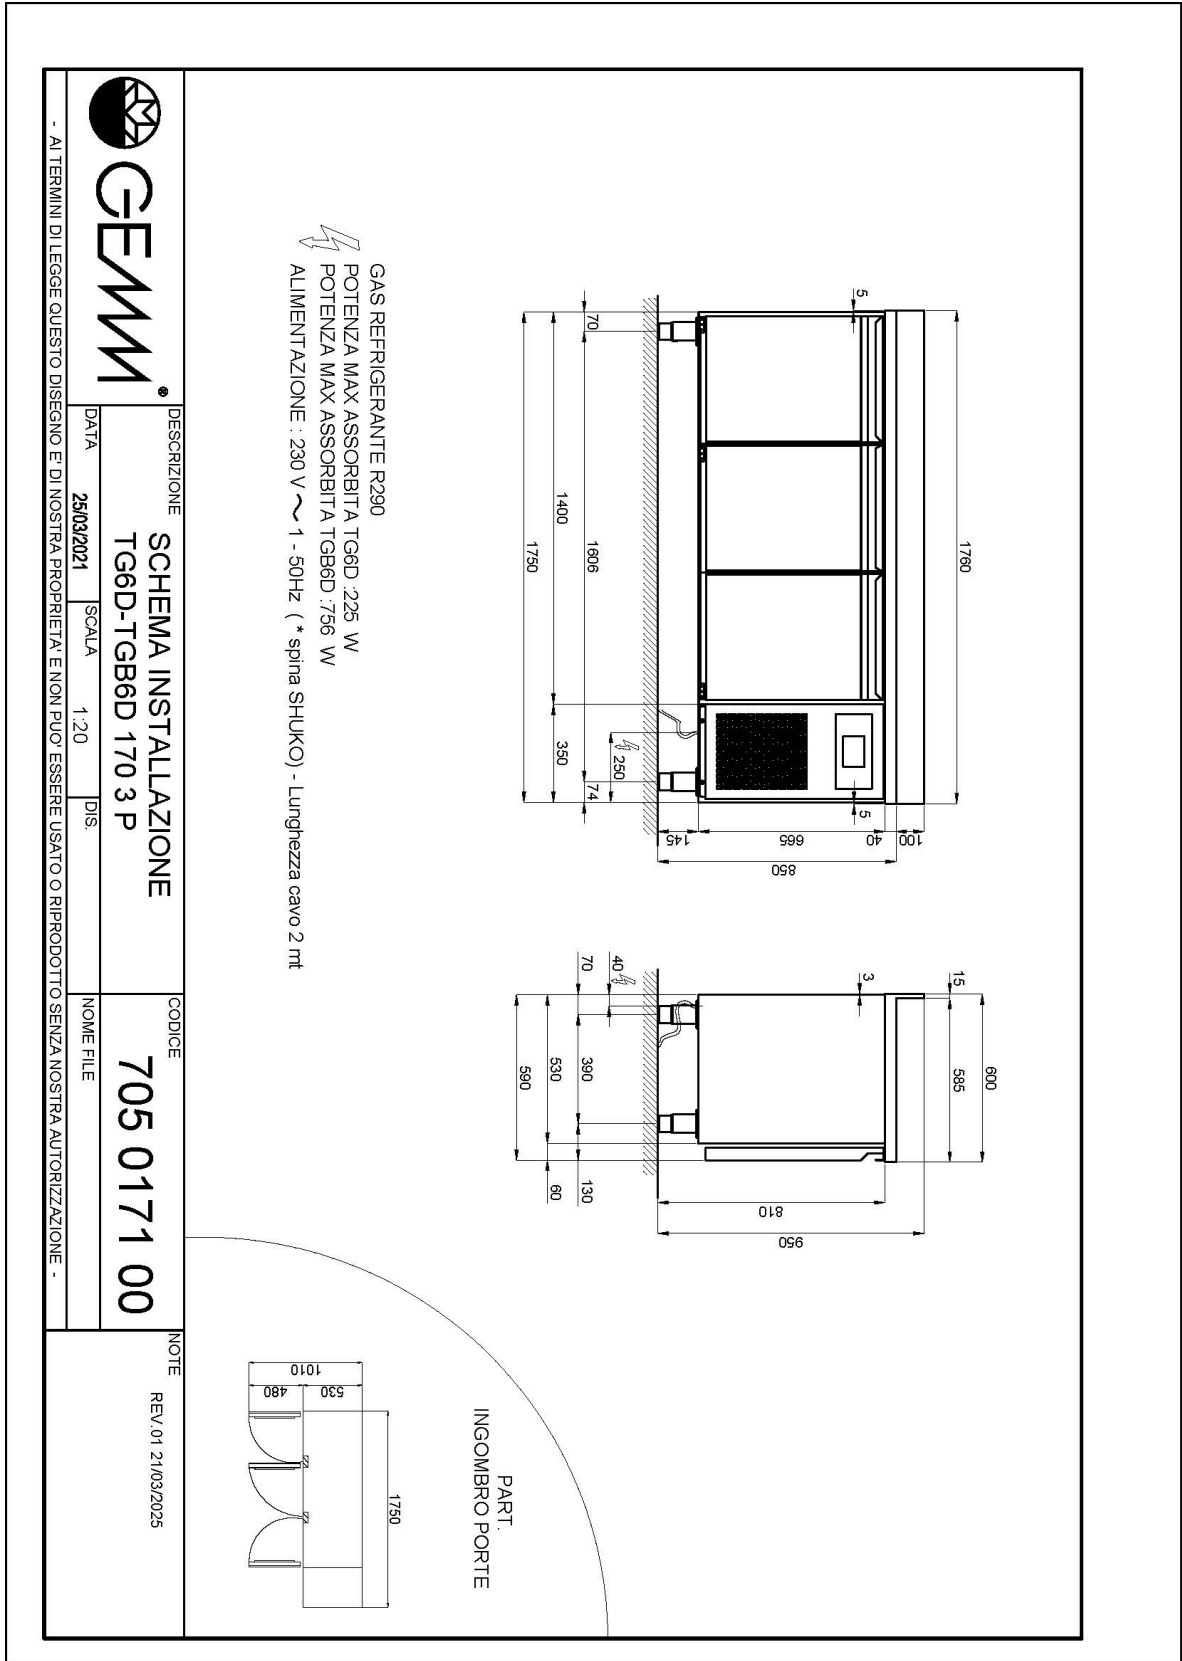

INSTALLATIONS DIAGRAM

TG6D/170A