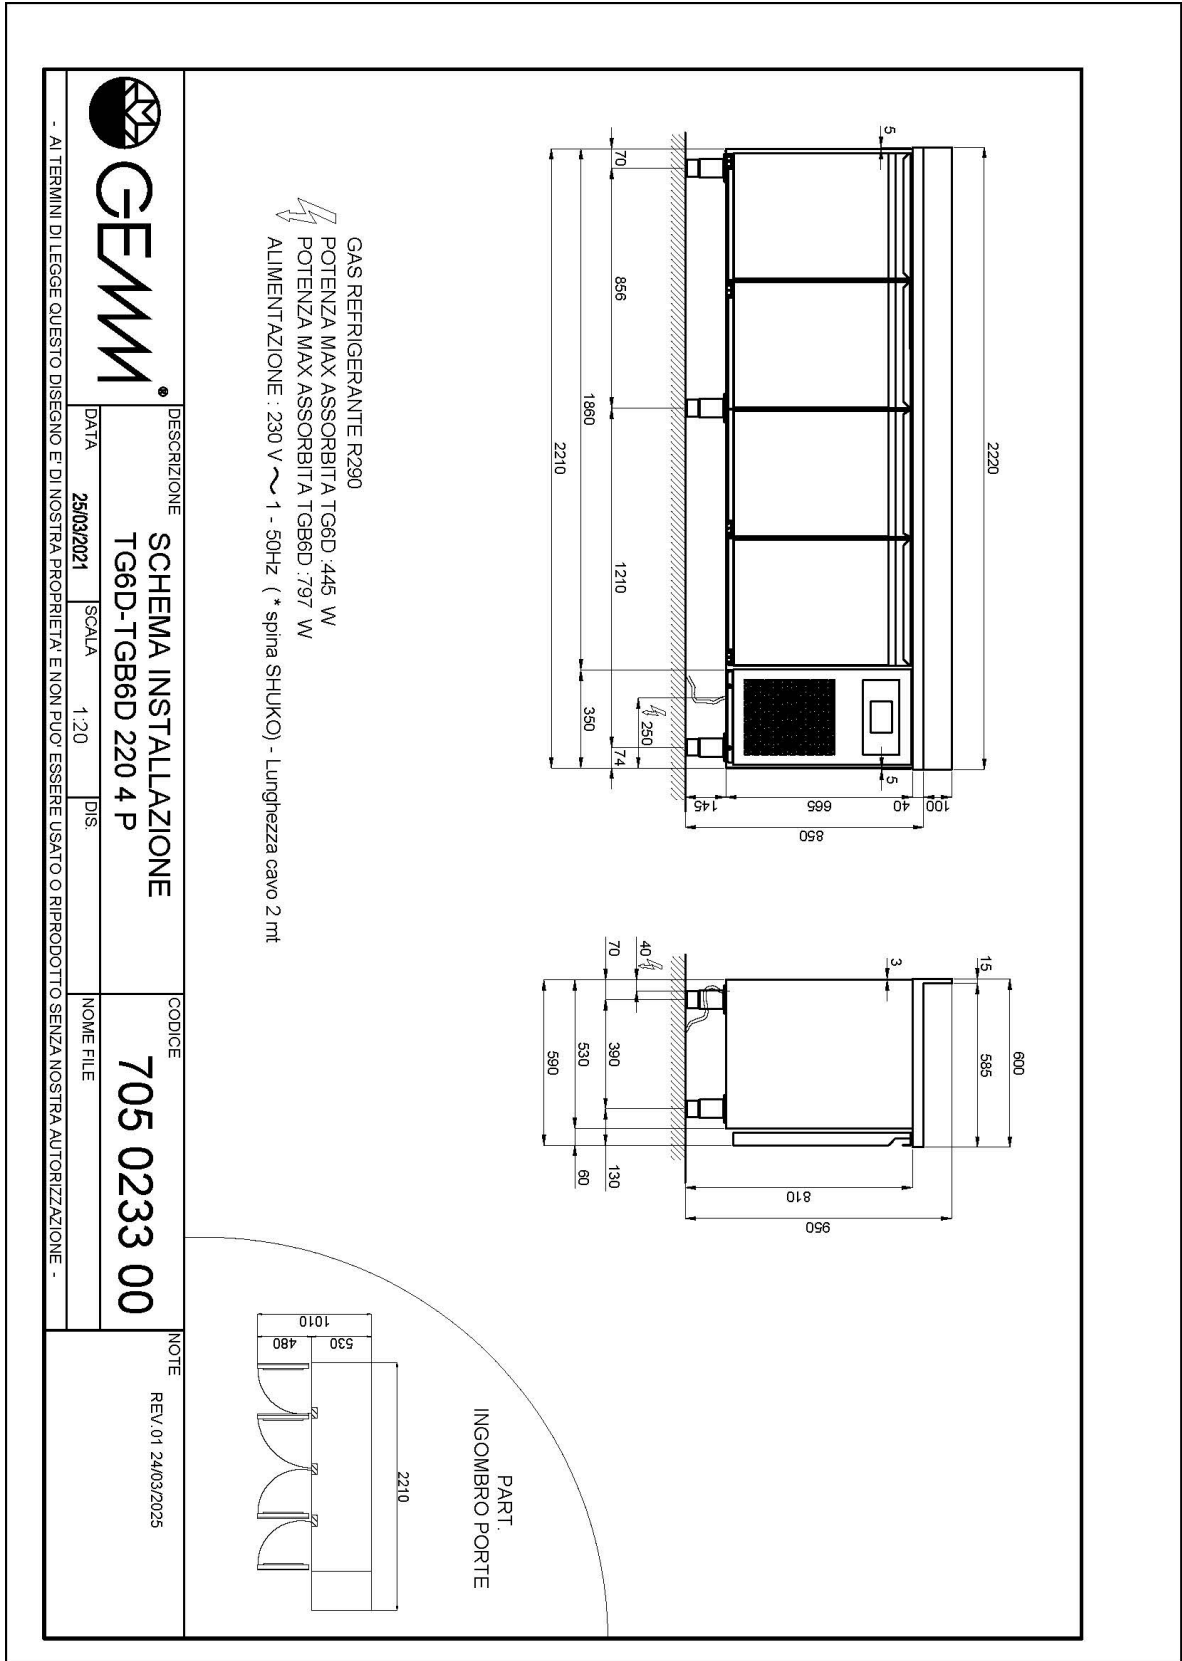

INSTALLATIONS DIAGRAM

TG6D/220S