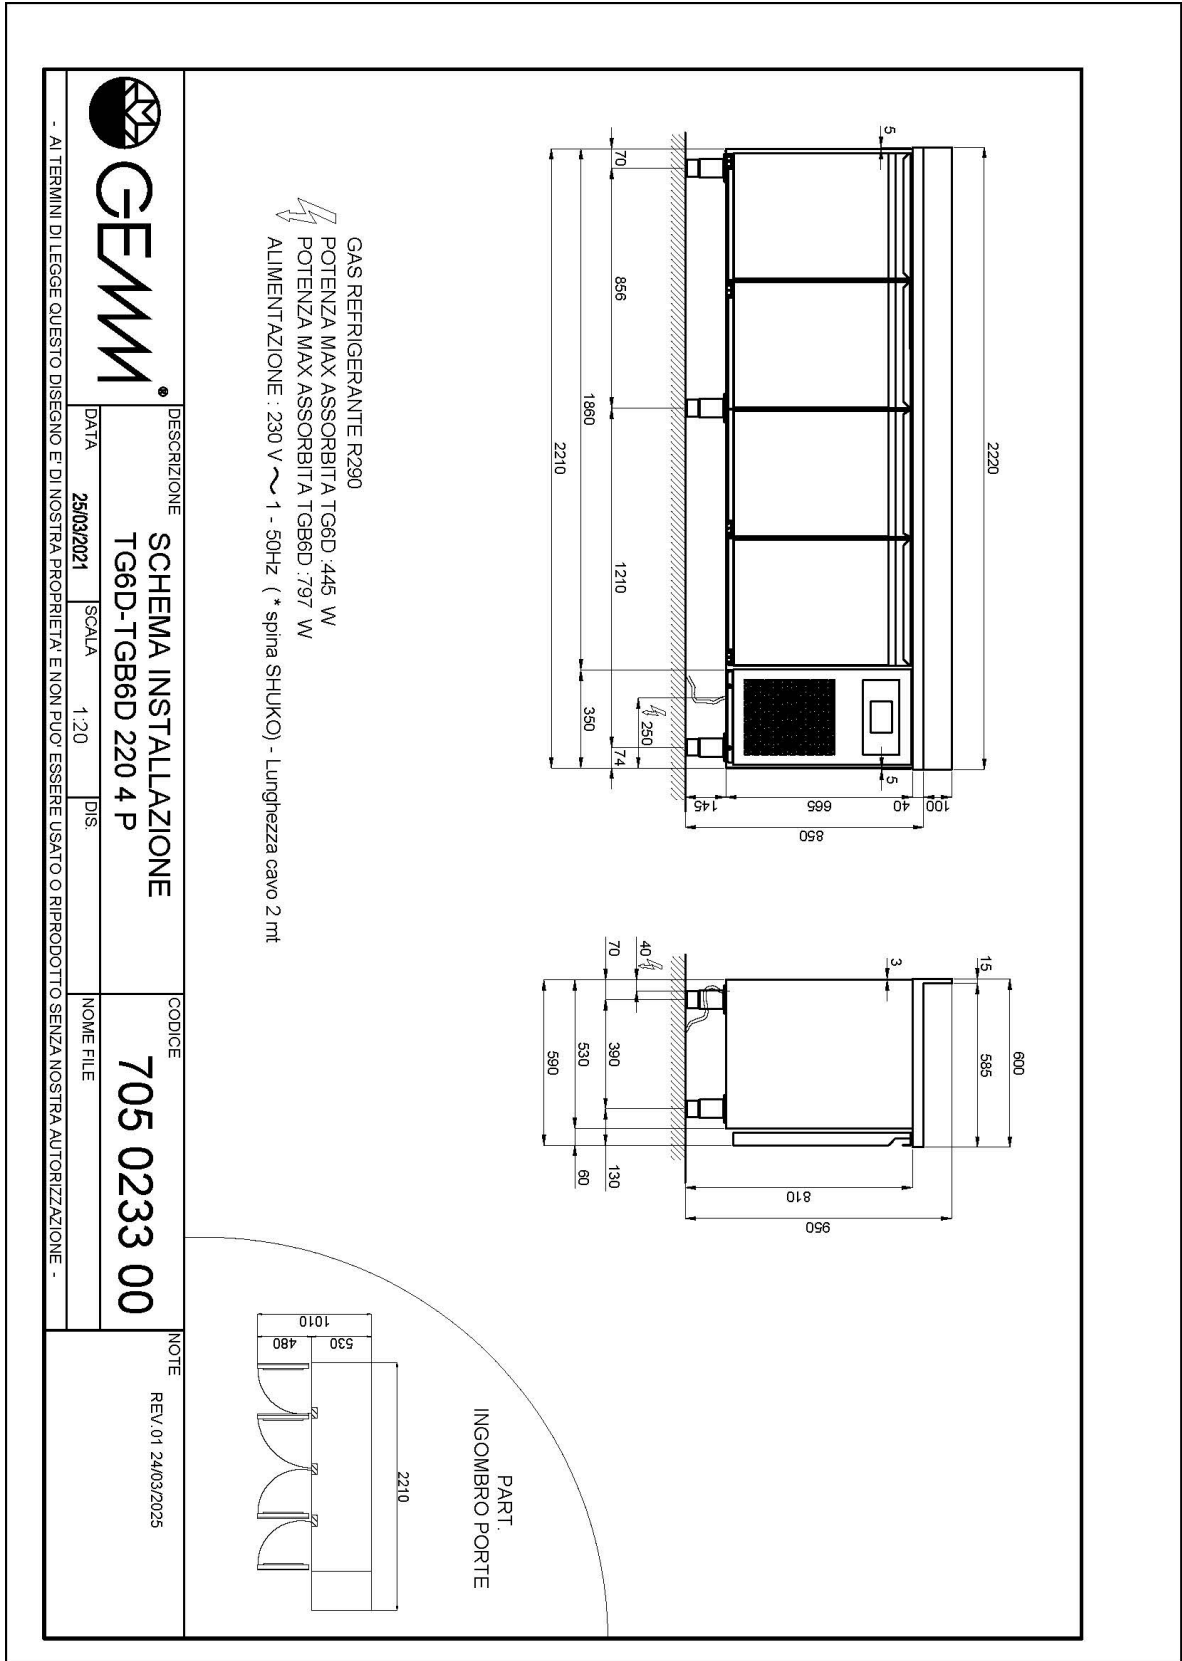

INSTALLATIONS DIAGRAM

TG6D/220