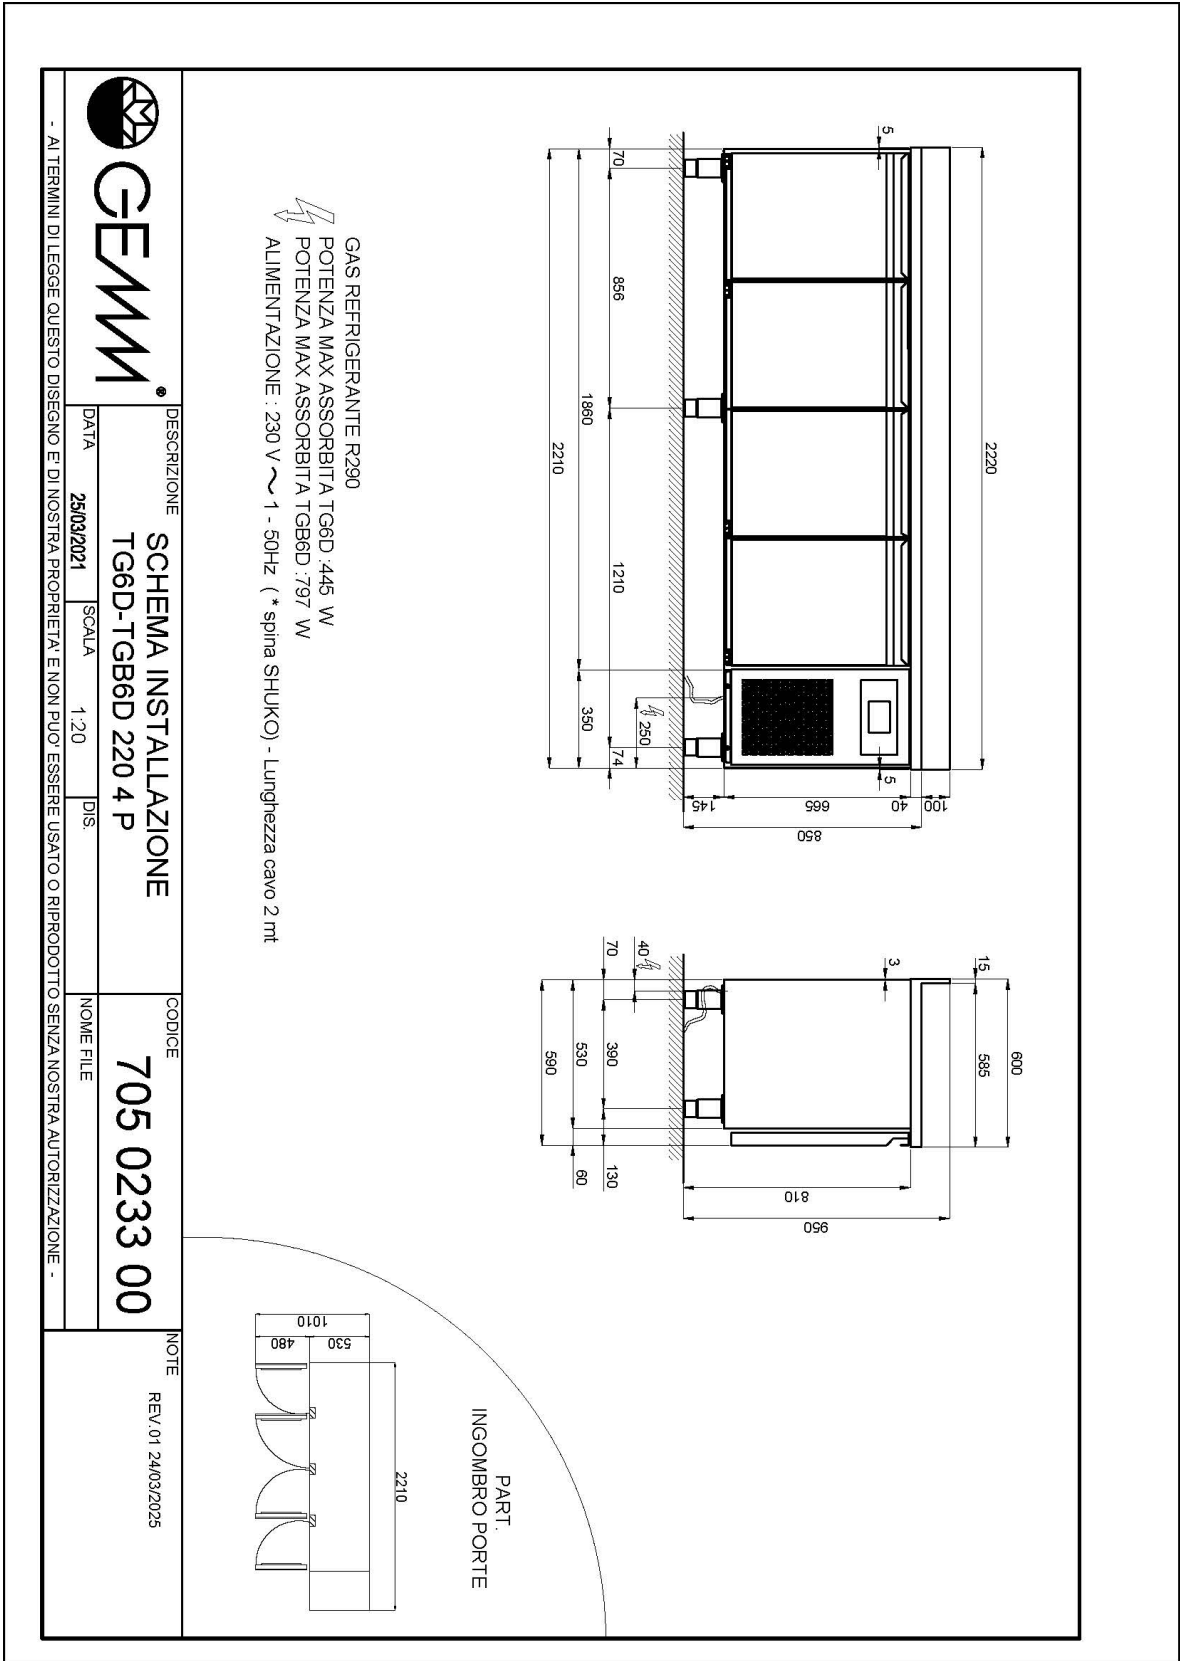

INSTALLATIONS DIAGRAM

TG6D/220