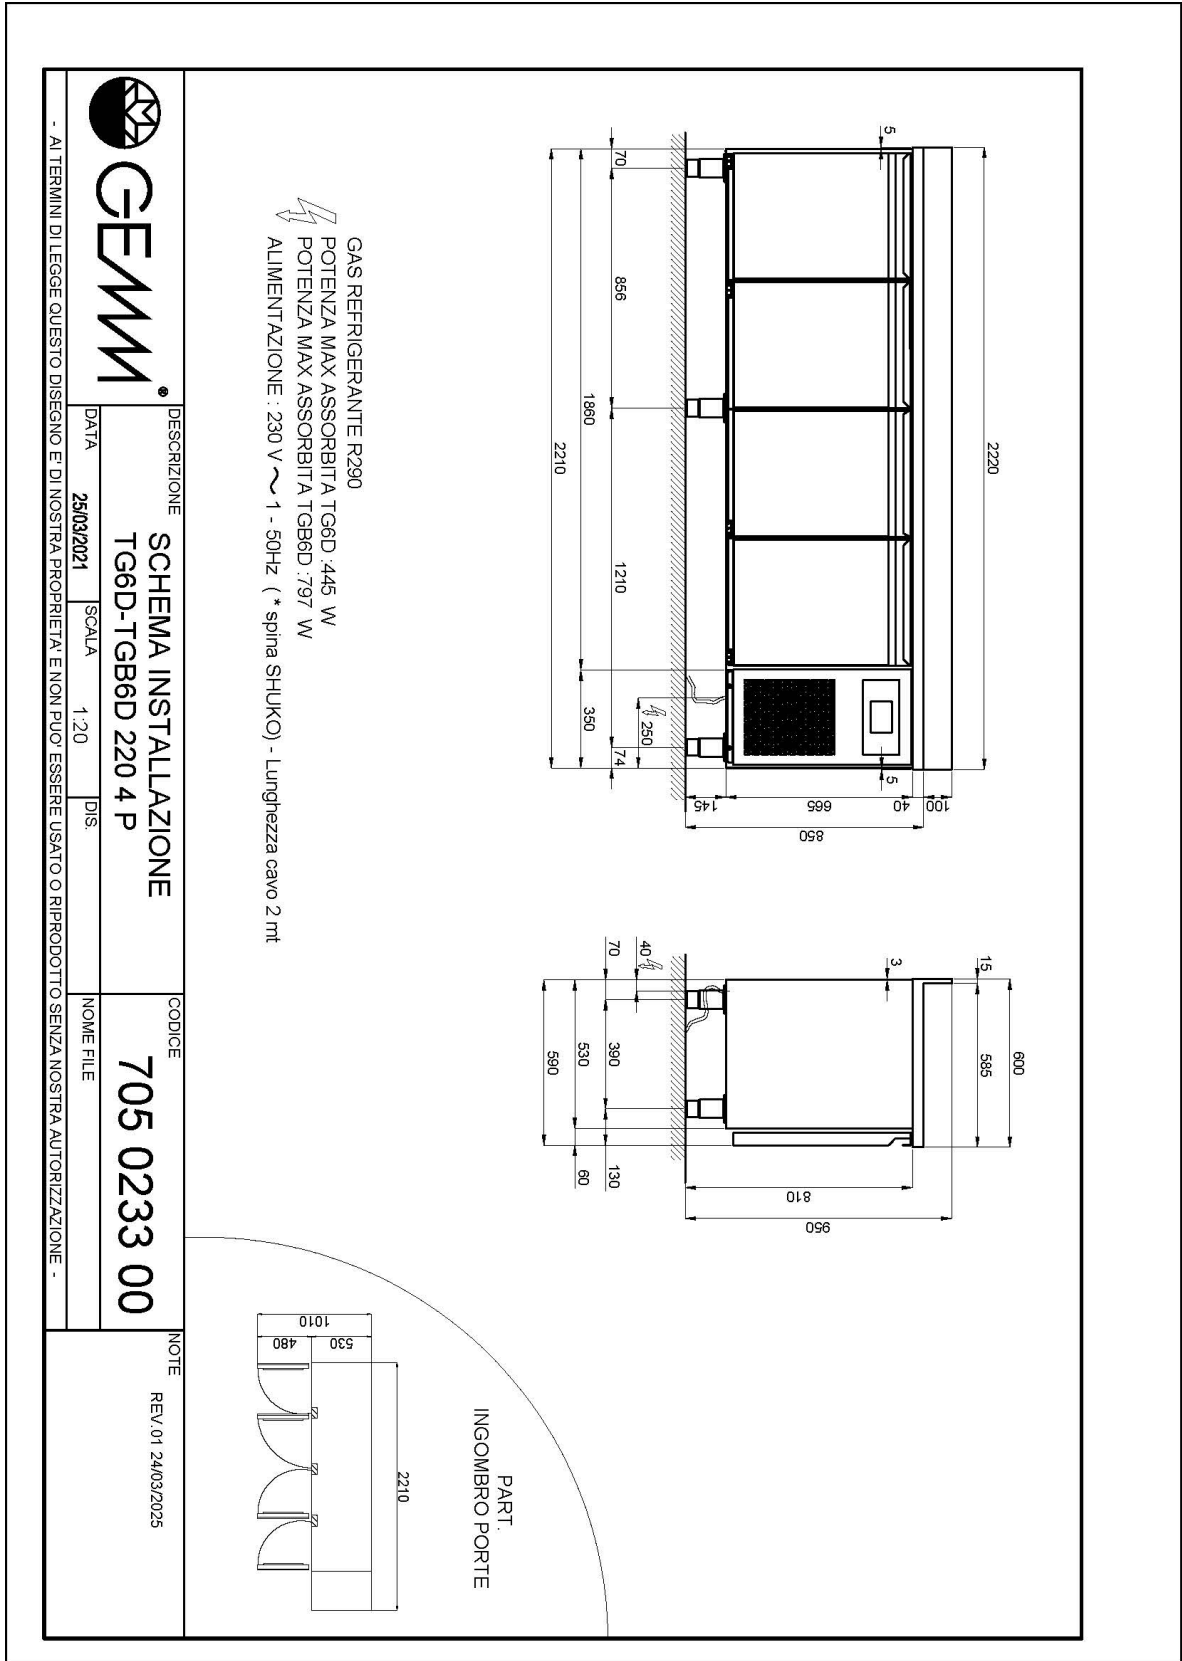

INSTALLATIONS DIAGRAM

TG6D/220A