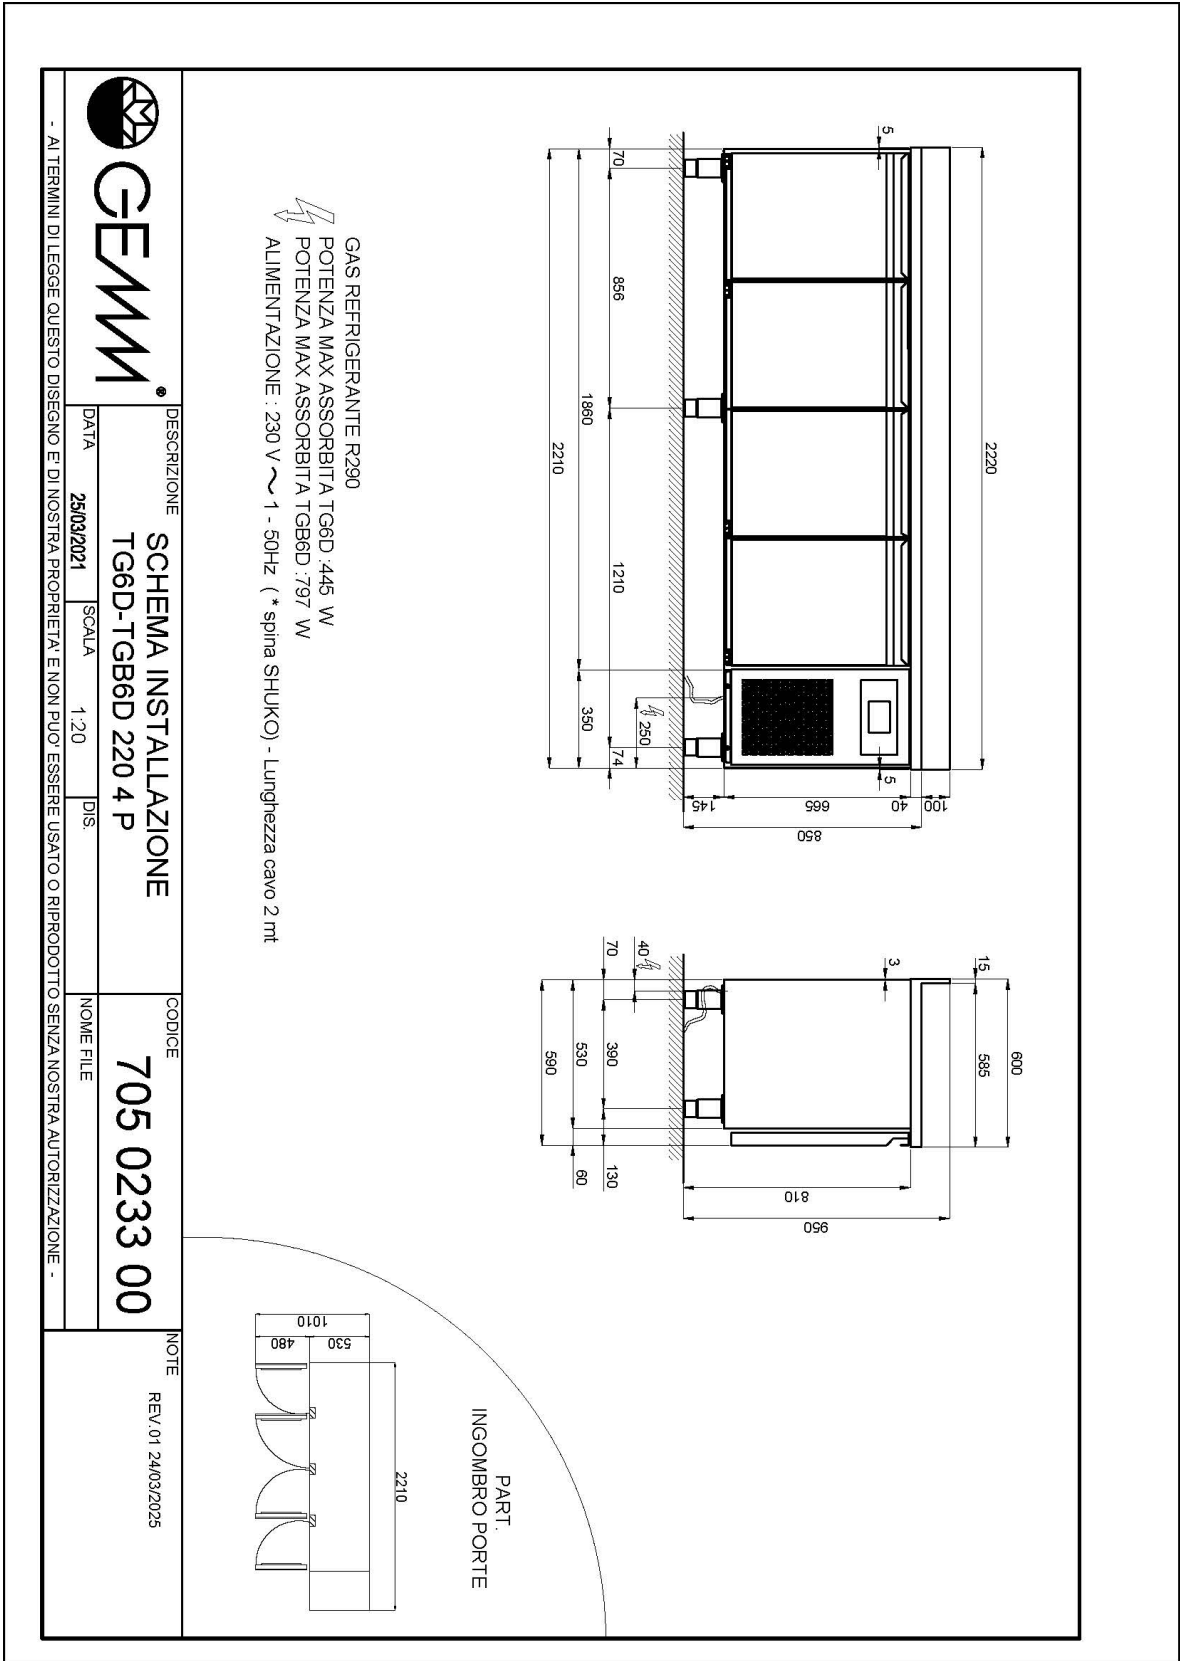

INSTALLATIONS DIAGRAM

TG6D/220A