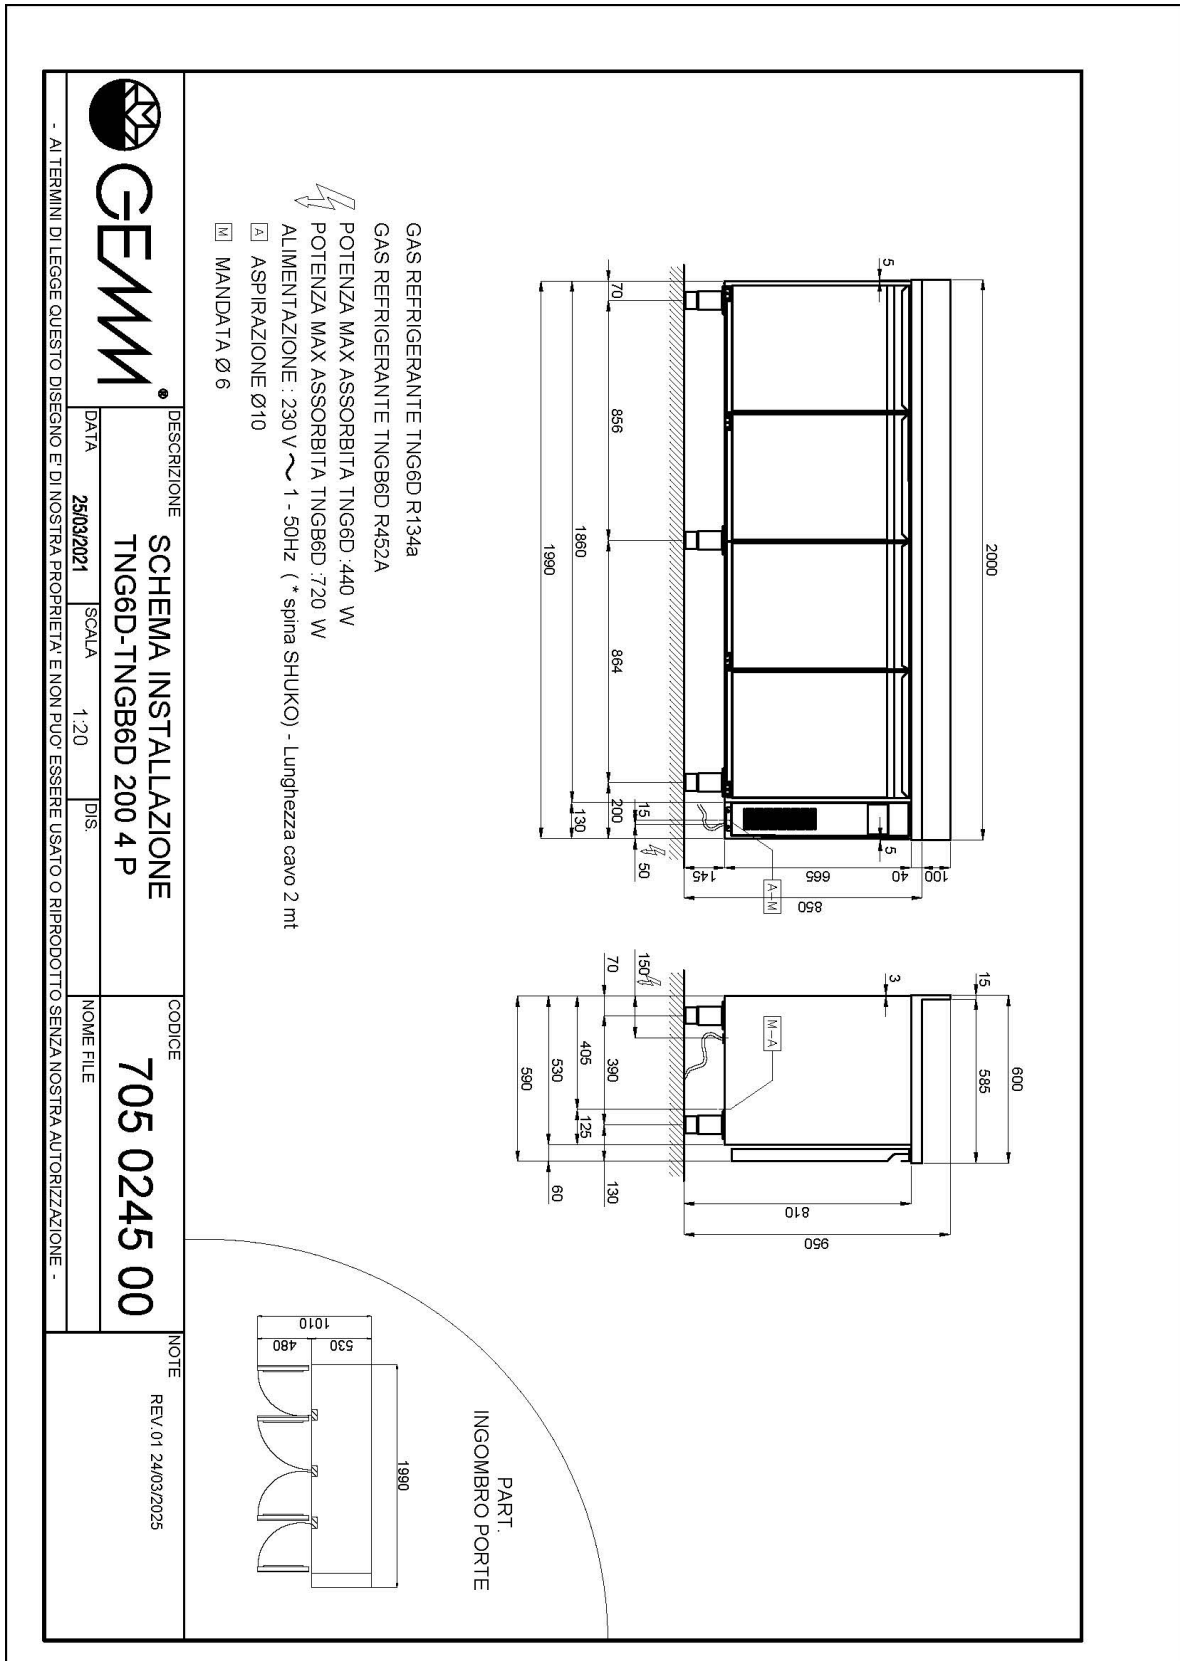

INSTALLATIONS DIAGRAM

TNGB6D/200S