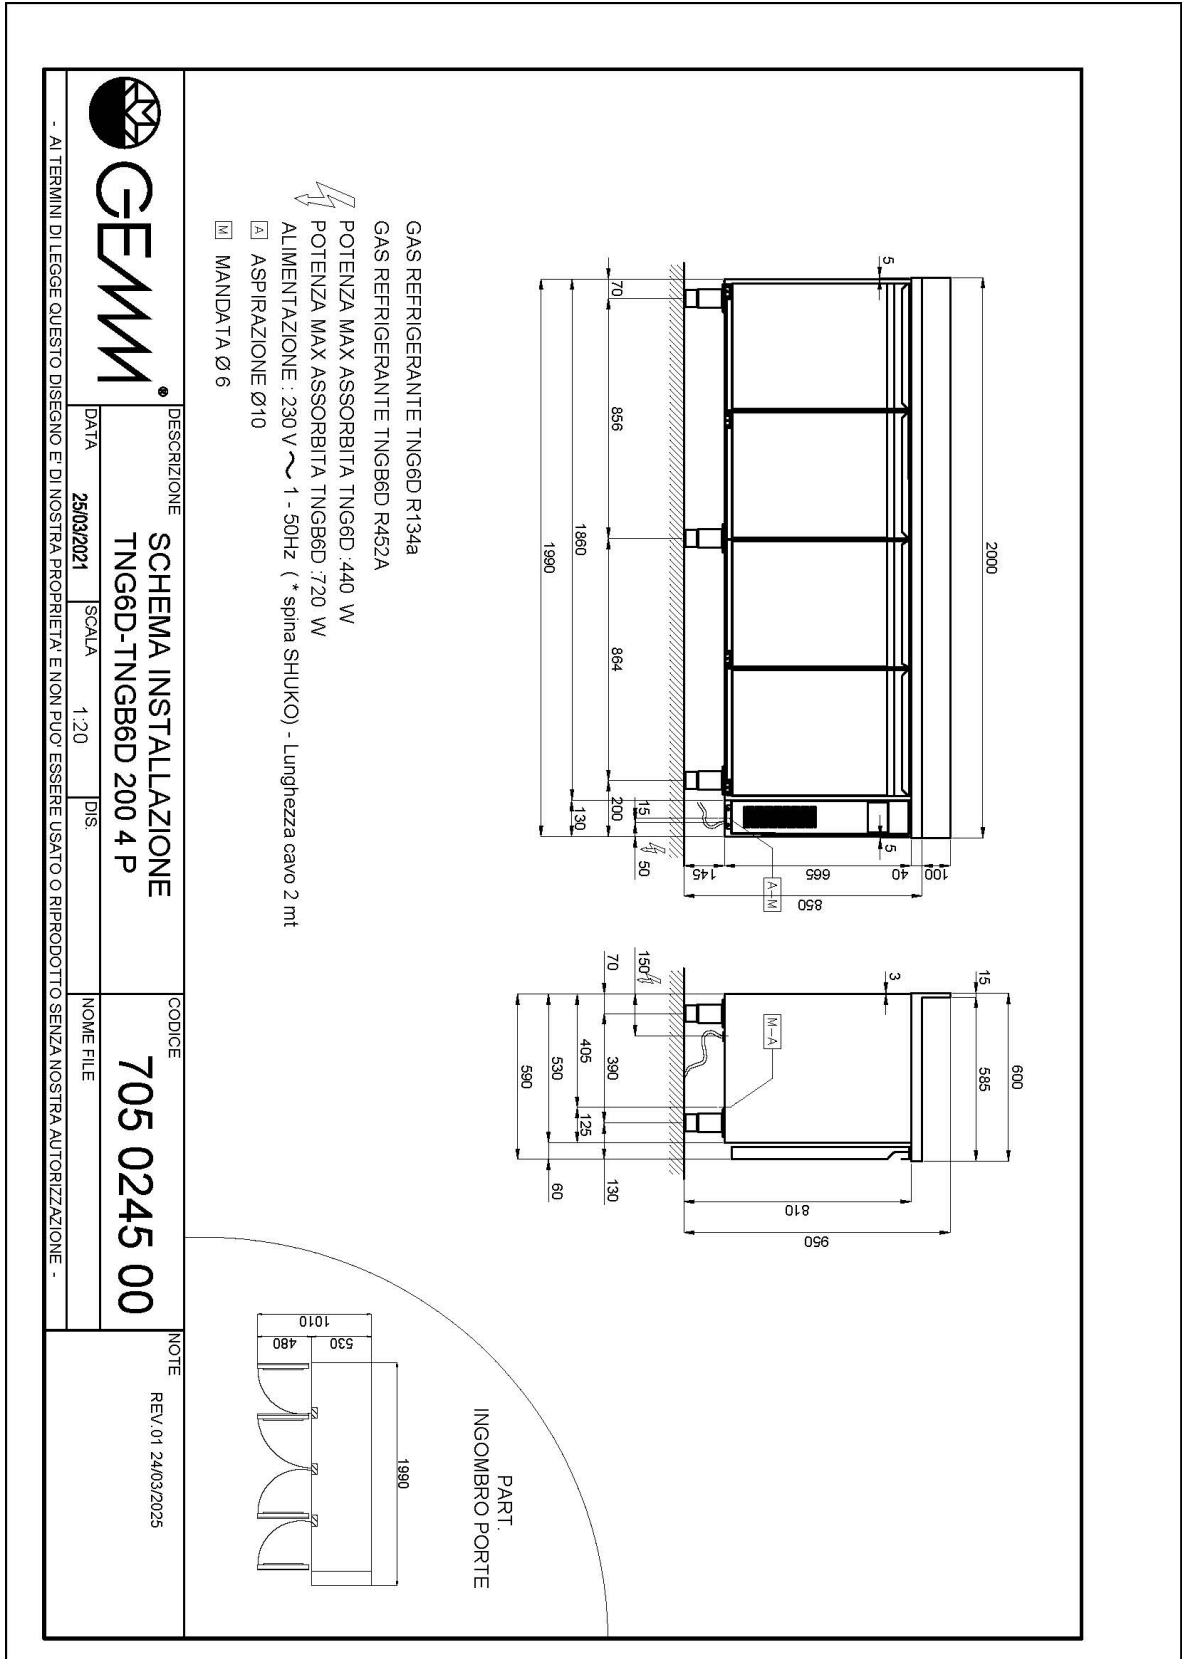

INSTALLATIONS DIAGRAM

TNGB6D/200