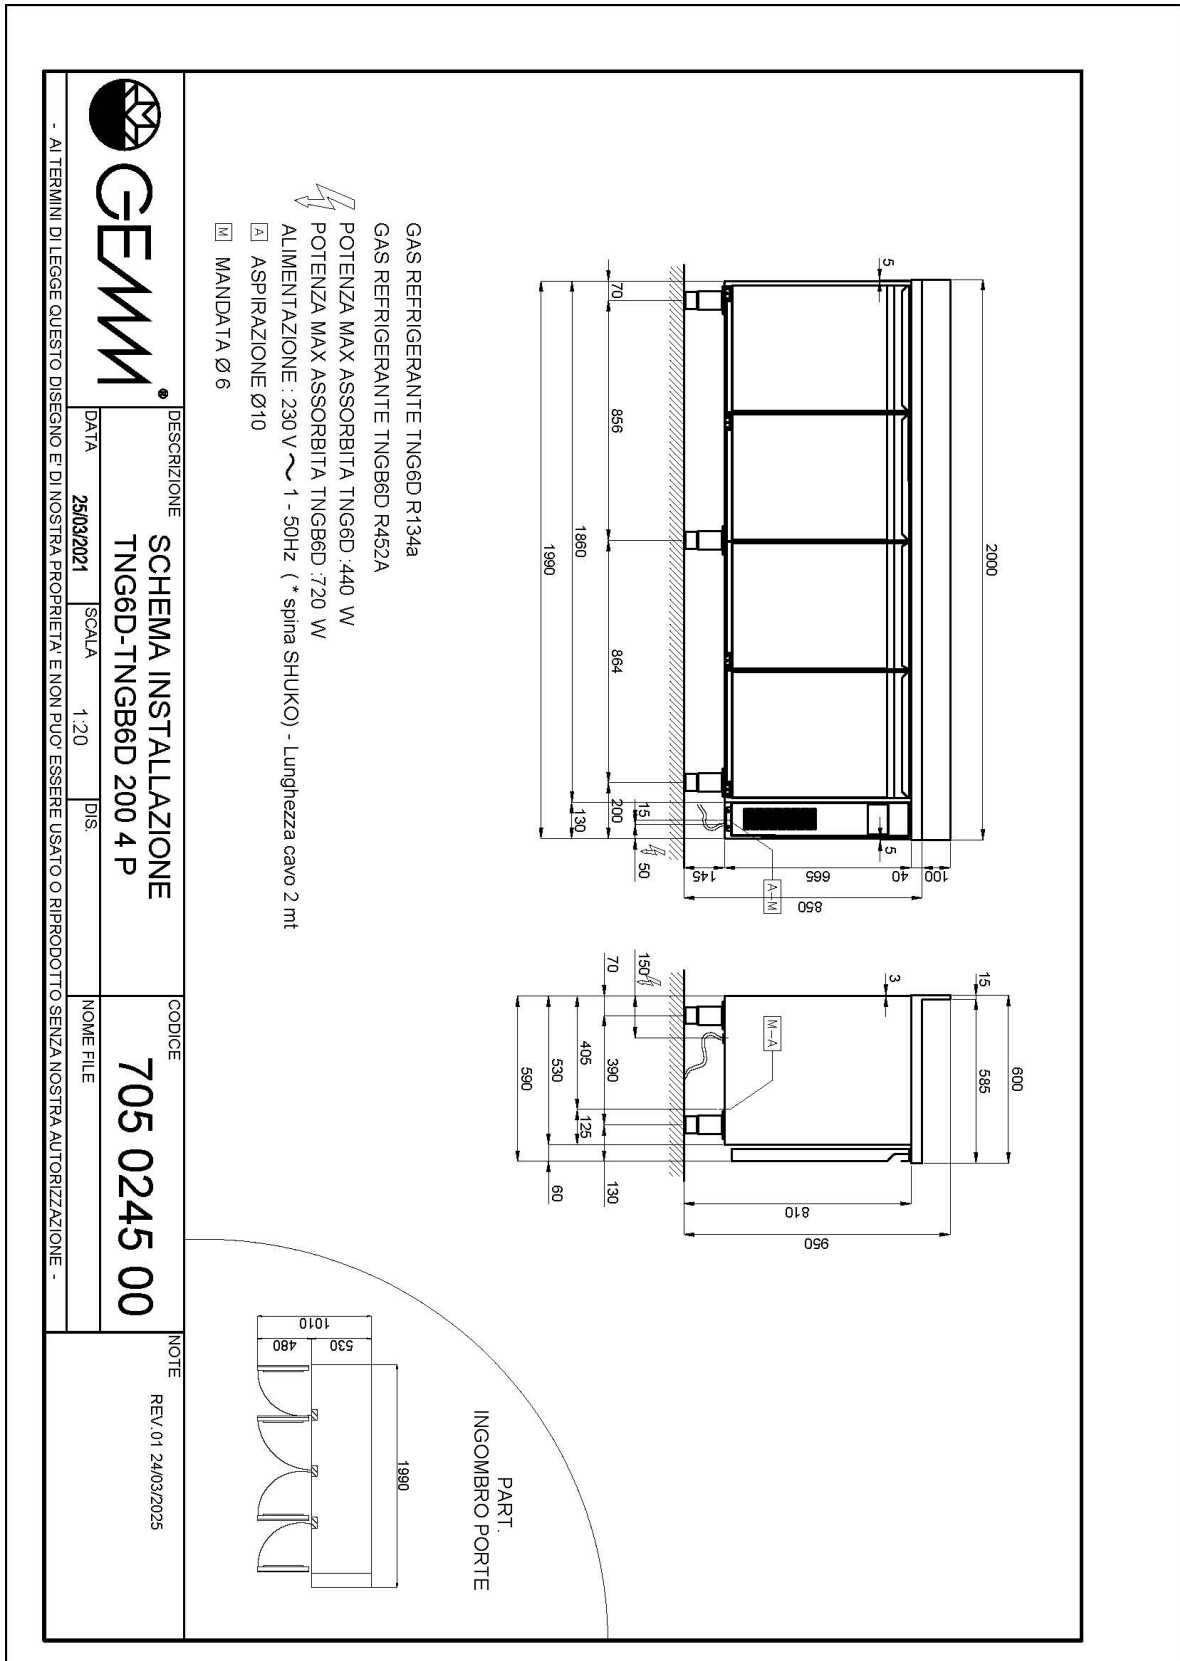

INSTALLATIONS DIAGRAM

TNGB6D/200