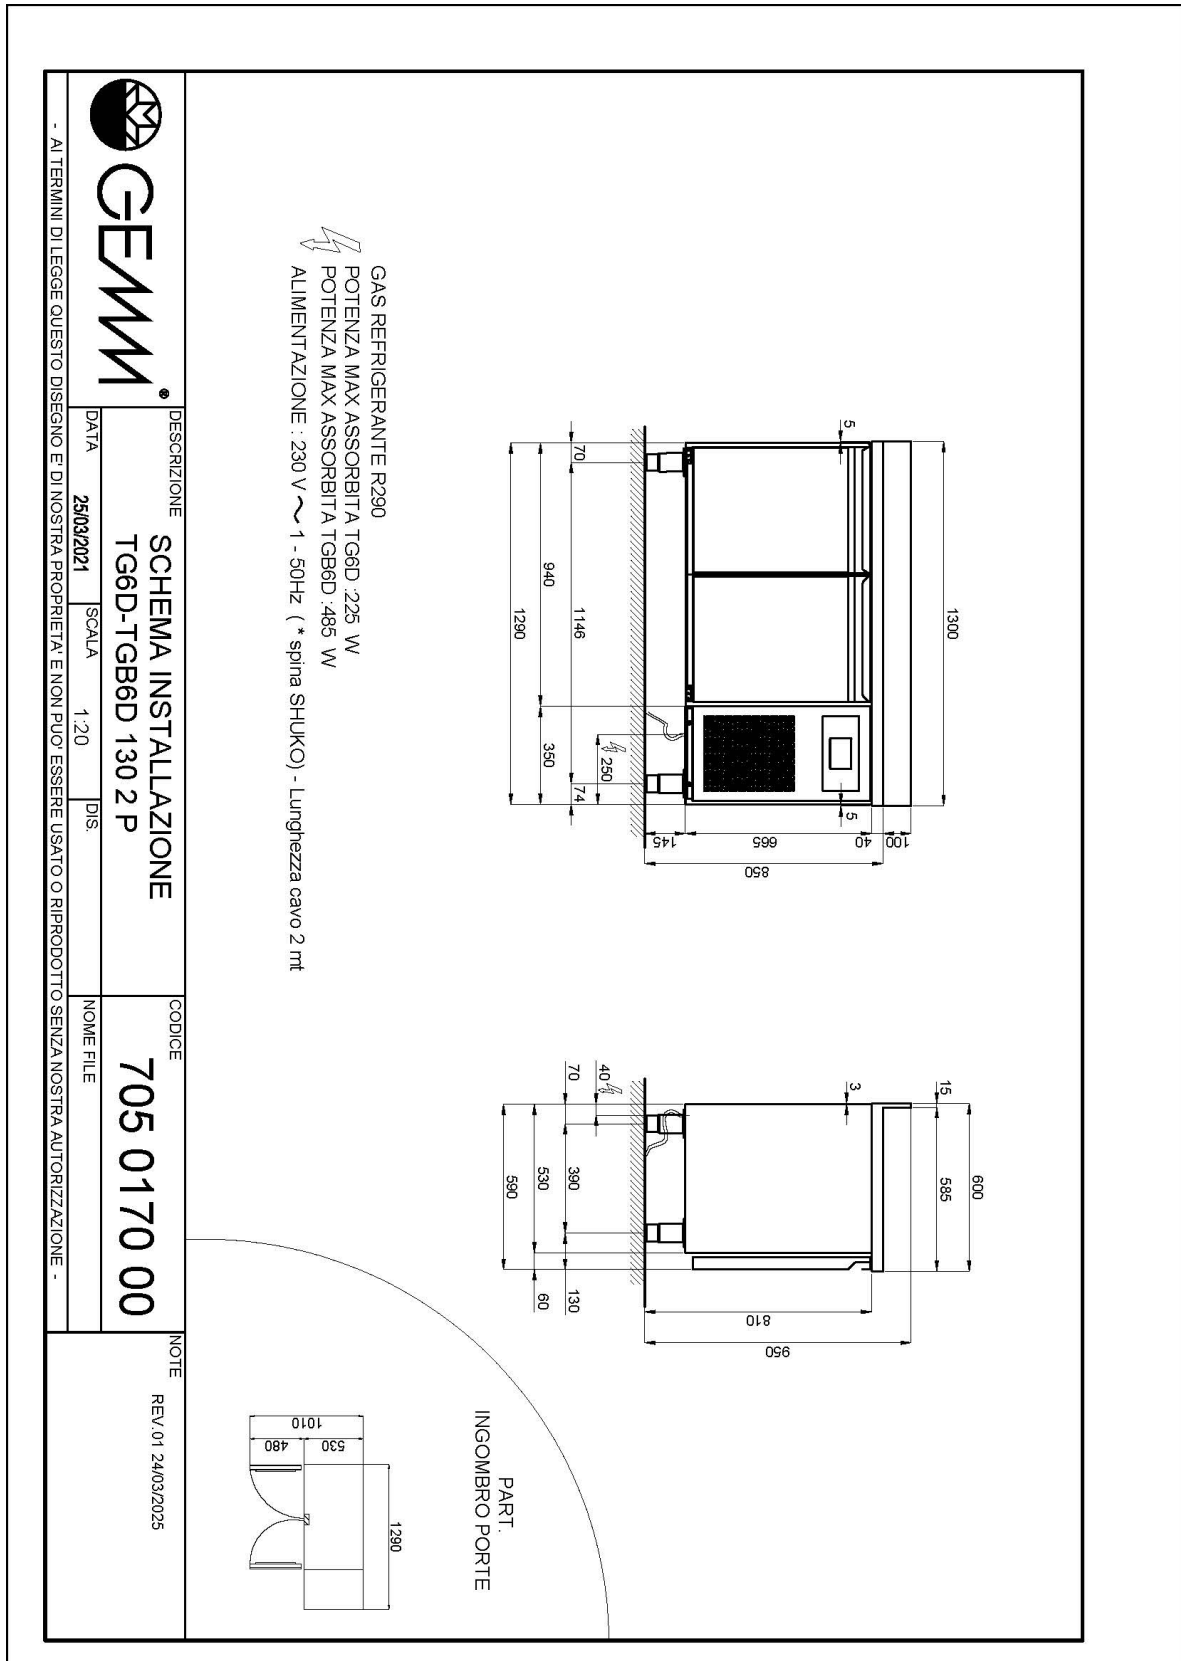

INSTALLATIONS DIAGRAM

TGB6D/130S