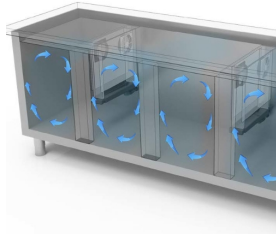

GASTRONOMIE

GASTRONOMIE

Modell: TGB6D/130S Code: 40201802

KÜHLTISCHE TIEFE 600-700

NEW ATLAS

TIEFKÜHLTISCH STECKERFERTIG - Tiefkühlisch GN,
Tiefe 600.

- Bauart: Edelstahl
- Interne Kapazität 325x430 mm Roste
- Position des Technikfachs: am rechts
- Kühlart: pannello di controllo touch 2.8", visualizzazione digit
- Schalttafel: 2.8" Touch Bedienfeld, Digitalanzeige
- geeignet für Betonsockel Aufstellung
- Abtausystem: mit Heizelementen
- Kondenswasserverdunstung: automatische Kondensatverdunstung
- Optionale Ausstattung: Schubladenblöcke
- Lieferumfang: 1 325x430mm Rost pro Türfach

Technische Daten

Körperhöhe	mm	665
Türe	Nr	2
Bruttokapazität	l	338
Externe Abmessungen (WxDxH)	cm	129 x 59 x 81
Isolierung Stärke	mm	50
Steckplatz	mm	75
Lagerung auf Zahnstange	Nr	7
CNS Arbeitsplatte Dicke	mm	NEIN
CNS Arbeitsplatte		ohne Arbeitsplatte
Verdampfer	Nr	1
Schloss Ausführung		NEIN
Beleuchtung		NEIN
Temperatur	°C	-15/-20°C
Motor		steckerfertig
Kühlmittel		R290
Lüftungssteuerung		NEIN
Feuchtigkeitskontrolle		NEIN
Max. aufgenommene Leistung	W	485**
Kühlleistung	W	487***
Nennspannung		1x230V ~ 50Hz
Energieeffizienzklasse		D
Energieverbrauch	kWh/Jahre	1820
Klima Klasse		5
Verpackungsmaße (WxDxH)	cm	76 x 135 x 112
Bruttovolumen	mc	1,15
Bruttogewicht	kg	100

Verd. -10°C, Kond. +45°C/*ASHRAE (Verd. -23,3 Kond. +54,4°C)

EIGENSCHAFTEN

Drawer unit detail.

Air circulation

Stainless steel construction with 50mm insulation thickness.

Internal detail.

Color finish (RAL) upon request

Digital touch thermostat

S/S back finish

Ecological gas (R290)

Remote monitoring system
via GEMM-Cloud Wi-Fi
connection (on request)

ZUBEHÖR

CR6/2BT Freezer drawer unit with 2 1/2 drawers (overprice)

40201600