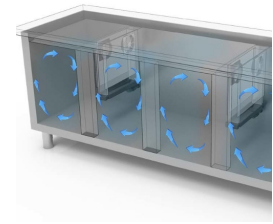

### GASTRONOMIE

Modell: TGB6D/130

Code: 40201807

KÜHLTISCHE TIEFE 600-700

NEW ATLAS

TIEFKÜHLTISCH STECKERFERTIG - Tiefkühlisch GN,  
Tiefe 600.

- Bauart: Edelstahl
- Interne Kapazität 325x430 mm Roste
- Position des Technikfachs: am rechts
- Kühlart: Umluft
- Schalttafel: 2.8" Touch Bedienfeld, Digitalanzeige
- Geeignet für Betonsockel Aufstellung
- Abtausystem: automatisch Abtauen mit Heizelementen
- Kondenswasserverdunstung: automatisch
- Optionale Ausstattung: Schubladenblöcke
- Lieferumfang: 1 325x430mm Rost pro Türfach

## EIGENSCHAFTEN

Umweltfreundliches Gas (R290)

Fernüberwachungssystem über die GEMM-Cloud-Wi-Fi-Verbindung (auf Anfrage).

Detail der Schubladeneinheit.

Luftzirkulation

Edelstahlkonstruktion mit einer Isolationsdicke von 50 mm.

Inneres Detail

Lackierte Ausführung (RAL) auf Anfrage

Digitaler Touch-Thermostat

CNS Rückwand Ausführung

Umweltfreundliches Gas (R290)

Fernüberwachungssystem über die GEMM-Cloud-Wi-Fi-Verbindung (auf Anfrage).

## ZUBEHÖR

CR6/2BT Gefrierschublade mit 2 Schublade 1/2 (Mehrpreis)

40201600

Rost cm 32,5x43 (geeignet für Tiefe 600mm)

40200502

Schienenpaar geeignet für Tiefe 600mm

40200504

Kit Rollen Nr. 4 Ø 125 (2 Blockrollen)