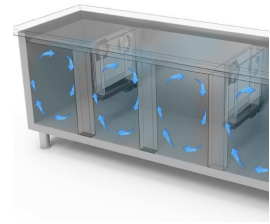

### GASTRONOMIE

Modell: TGB6D/170S Code: 40201817

KÜHLTISCHE TIEFE 600-700

*NEW ATLAS*

TIEFKÜHLTISCH STECKERFERTIG - Tiefkühlisch GN,  
Tiefe 600.

- Bauart: Edelstahl
- Interne Kapazität 325x430 mm Roste
- Position des Technikfachs: am rechts
- Kühlart: Umluft
- Schalttafel: 2.8" Touch Bedienfeld, Digitalanzeige
- Geeignet für Betonsockel Aufstellung
- Abtausystem: automatisch Abtauen mit Heizelementen
- Kondenswasserverdunstung: automatisch
- Optionale Ausstattung: Schubladenblöcke
- Lieferumfang: 1 325x430mm Rost pro Türfach

## EIGENSCHAFTEN

Umweltfreundliches Gas (R290)

Fernüberwachungssystem über die GEMM-Cloud-Wi-Fi-Verbindung (auf Anfrage).

Detail der Schubladeneinheit.

Luftzirkulation

Edelstahlkonstruktion mit einer Isolationsdicke von 50 mm.

Inneres Detail

Lackierte Ausführung (RAL) auf Anfrage

Digitaler Touch-Thermostat

CNS Rückwand Ausführung

Umweltfreundliches Gas (R290)

Fernüberwachungssystem über die GEMM-Cloud-Wi-Fi-Verbindung (auf Anfrage).