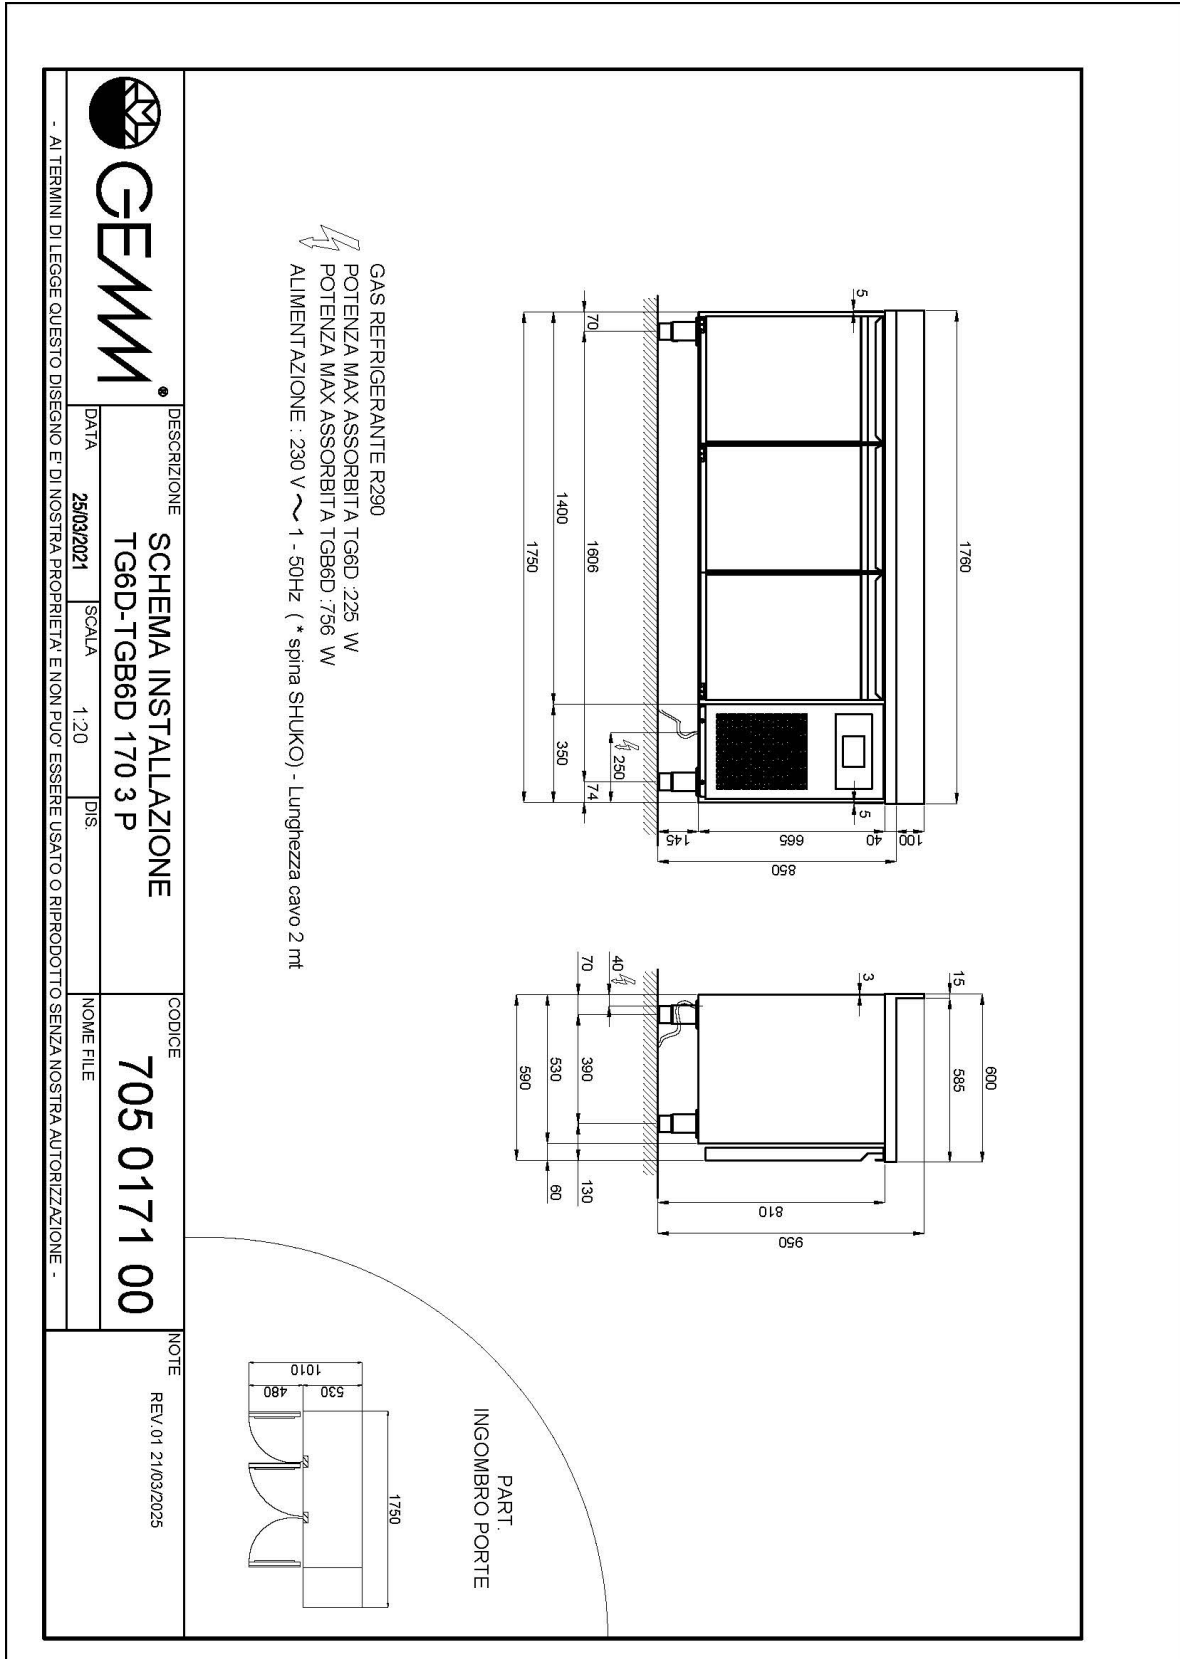

INSTALLATIONS DIAGRAM

TGB6D/170S