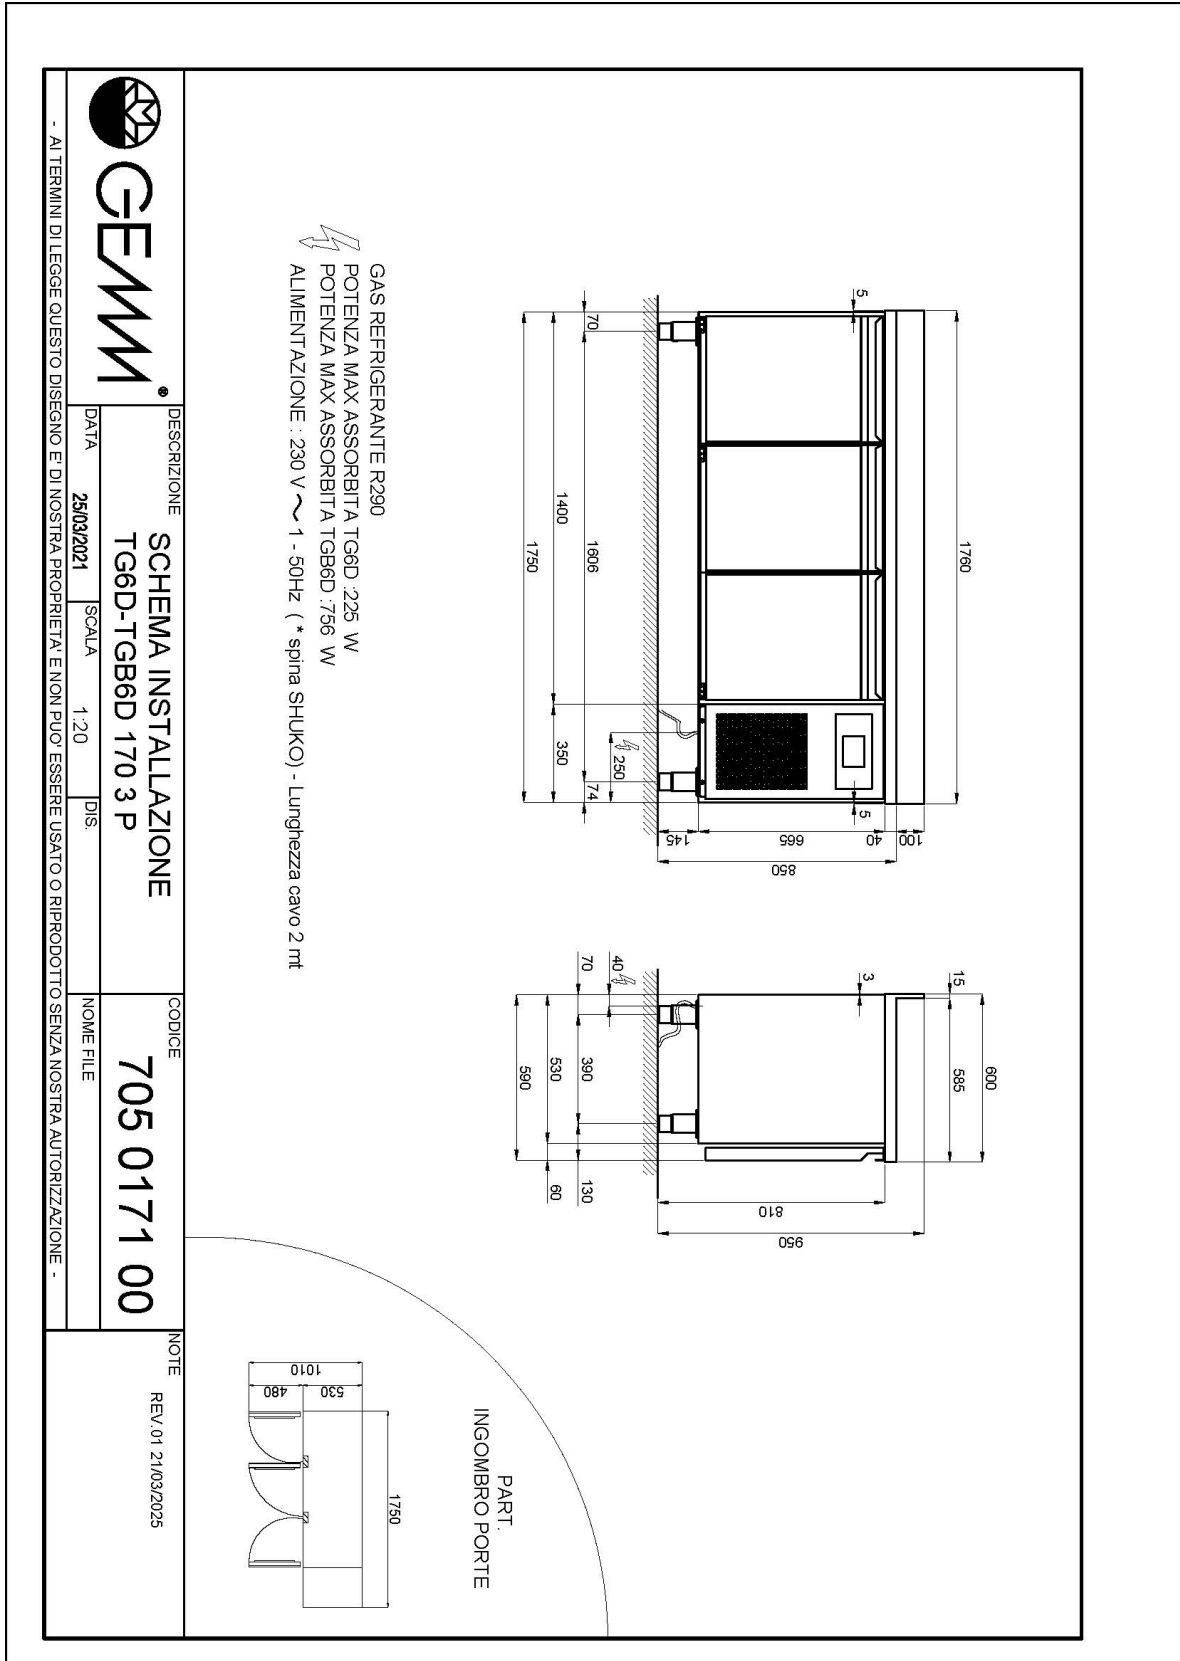

INSTALLATIONS DIAGRAM

TGB6D/170