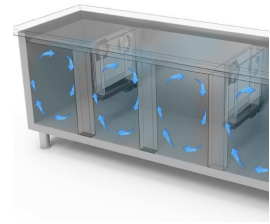

GASTRONOMIE

GASTRONOMIE

Modell: TGB6D/170A Code: 40201827

KÜHLTISCHE TIEFE 600-700

NEW ATLAS

TIEFKÜHLTISCH STECKERFERTIG - Tiefkühltsch GN,
Tiefe 600.

- Bauart: Edelstahl
- Interne Kapazität 325x430 mm Roste
- Position des Technikfachs: am rechts
- Kühlart: Umluft
- Schalttafel: 2.8" Touch Bedienfeld, Digitalanzeige
- Geeignet für Betonsockel Aufstellung
- Abtausystem: automatisch Abtauen mit Heizelementen
- Kondenswasserverdunstung: automatisch
- Optionale Ausstattung: Schubladenblöcke
- Lieferumfang: 1 325x430mm Rost pro Türfach

*Verd. -10°C, Kond. +45°C / **Verd. -23,3 Kond. +54,4°C

EIGENSCHAFTEN

Umweltfreundliches Gas (R290)

Fernüberwachungssystem über die GEMM-Cloud-Wi-Fi-Verbindung (auf Anfrage).

Detail der Schubladeneinheit.

Luftzirkulation

Edelstahlkonstruktion mit einer Isolationsdicke von 50 mm.

Inneres Detail

Lackierte Ausführung (RAL) auf Anfrage

Digitaler Touch-Thermostat

CNS Rückwand Ausführung

Umweltfreundliches Gas (R290)

Fernüberwachungssystem über die GEMM-Cloud-Wi-Fi-Verbindung (auf Anfrage).

ZUBEHÖR

CR6/2BT Gefrierschublade mit 2 Schublade 1/2 (Mehrpreis)

40201600

Rost cm 32,5x43 (geeignet für Tiefe 600mm)

40200502

Schienenpaar geeignet für Tiefe 600mm