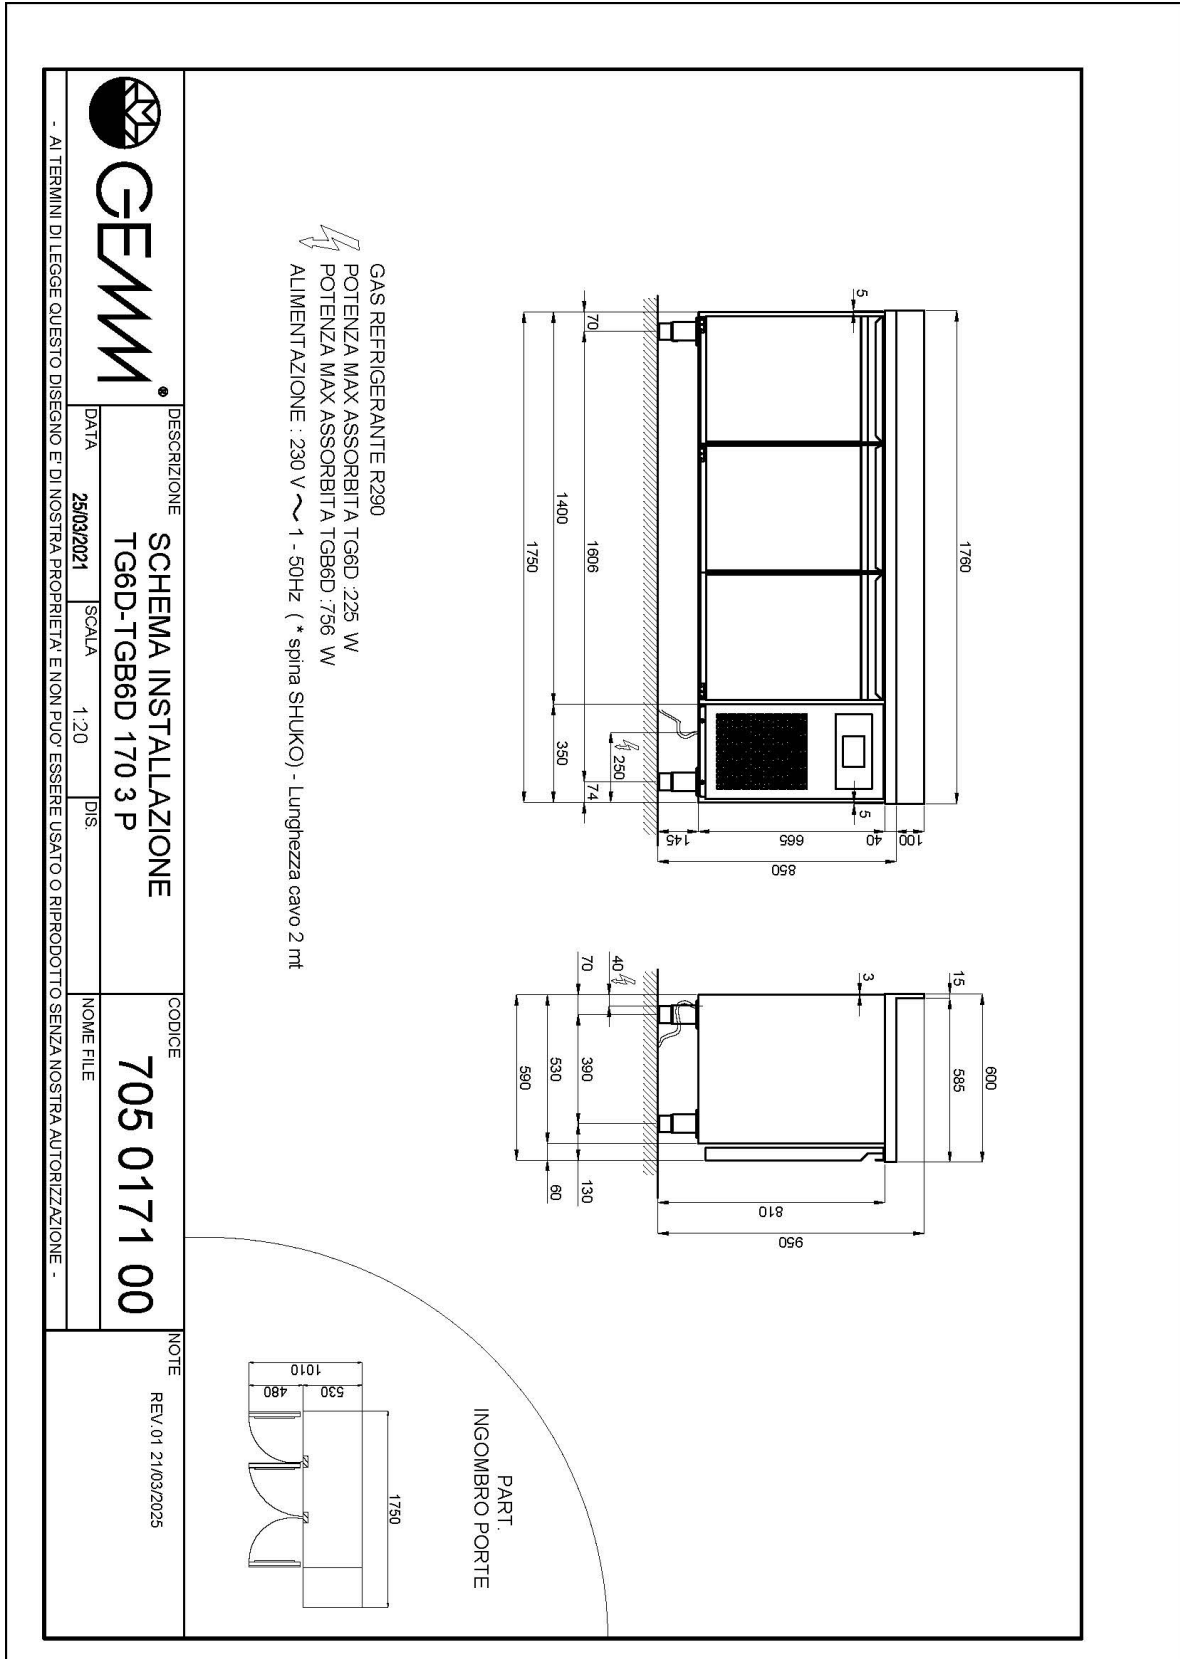

INSTALLATIONS DIAGRAM

TGB6D/170A