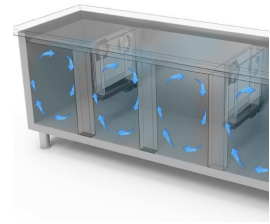

GASTRONOMIE

GASTRONOMIE

Modell: TGB6D/220S Code: 40201832

KÜHLTISCHE TIEFE 600-700

NEW ATLAS

TIEFKÜHLTISCH STECKERFERTIG - Tiefkühlisch GN,
Tiefe 600.

- Bauart: Edelstahl
- Interne Kapazität 325x430 mm Roste
- Position des Technikfachs: am rechts
- Kühlart: Umluft
- Schalttafel: 2.8" Touch Bedienfeld, Digitalanzeige
- Geeignet für Betonsockel Aufstellung
- Abtausystem: automatisch Abtauen mit Heizelementen
- Kondenswasserverdunstung: automatisch
- Optionale Ausstattung: Schubladenblöcke
- Lieferumfang: 1 325x430mm Rost pro Türfach

*Verd. -10°C, Kond. +45°C / **Verd. -23,3 Kond. +54,4°C

EIGENSCHAFTEN

Umweltfreundliches Gas (R290)

Fernüberwachungssystem über die GEMM-Cloud-Wi-Fi-Verbindung (auf Anfrage).

Detail der Schubladeneinheit.

Luftzirkulation

Edelstahlkonstruktion mit einer Isolationsdicke von 50 mm.

Inneres Detail

Lackierte Ausführung (RAL) auf Anfrage

Digitaler Touch-Thermostat

CNS Rückwand Ausführung

Umweltfreundliches Gas (R290)

Fernüberwachungssystem über die GEMM-Cloud-Wi-Fi-Verbindung (auf Anfrage).

ZUBEHÖR

CR6/2BT Gefrierschublade mit 2 Schublade 1/2 (Mehrpreis)

40201600

Rost cm 32,5x43 (geeignet für Tiefe 600mm)

40200502

Schienenpaar geeignet für Tiefe 600mm