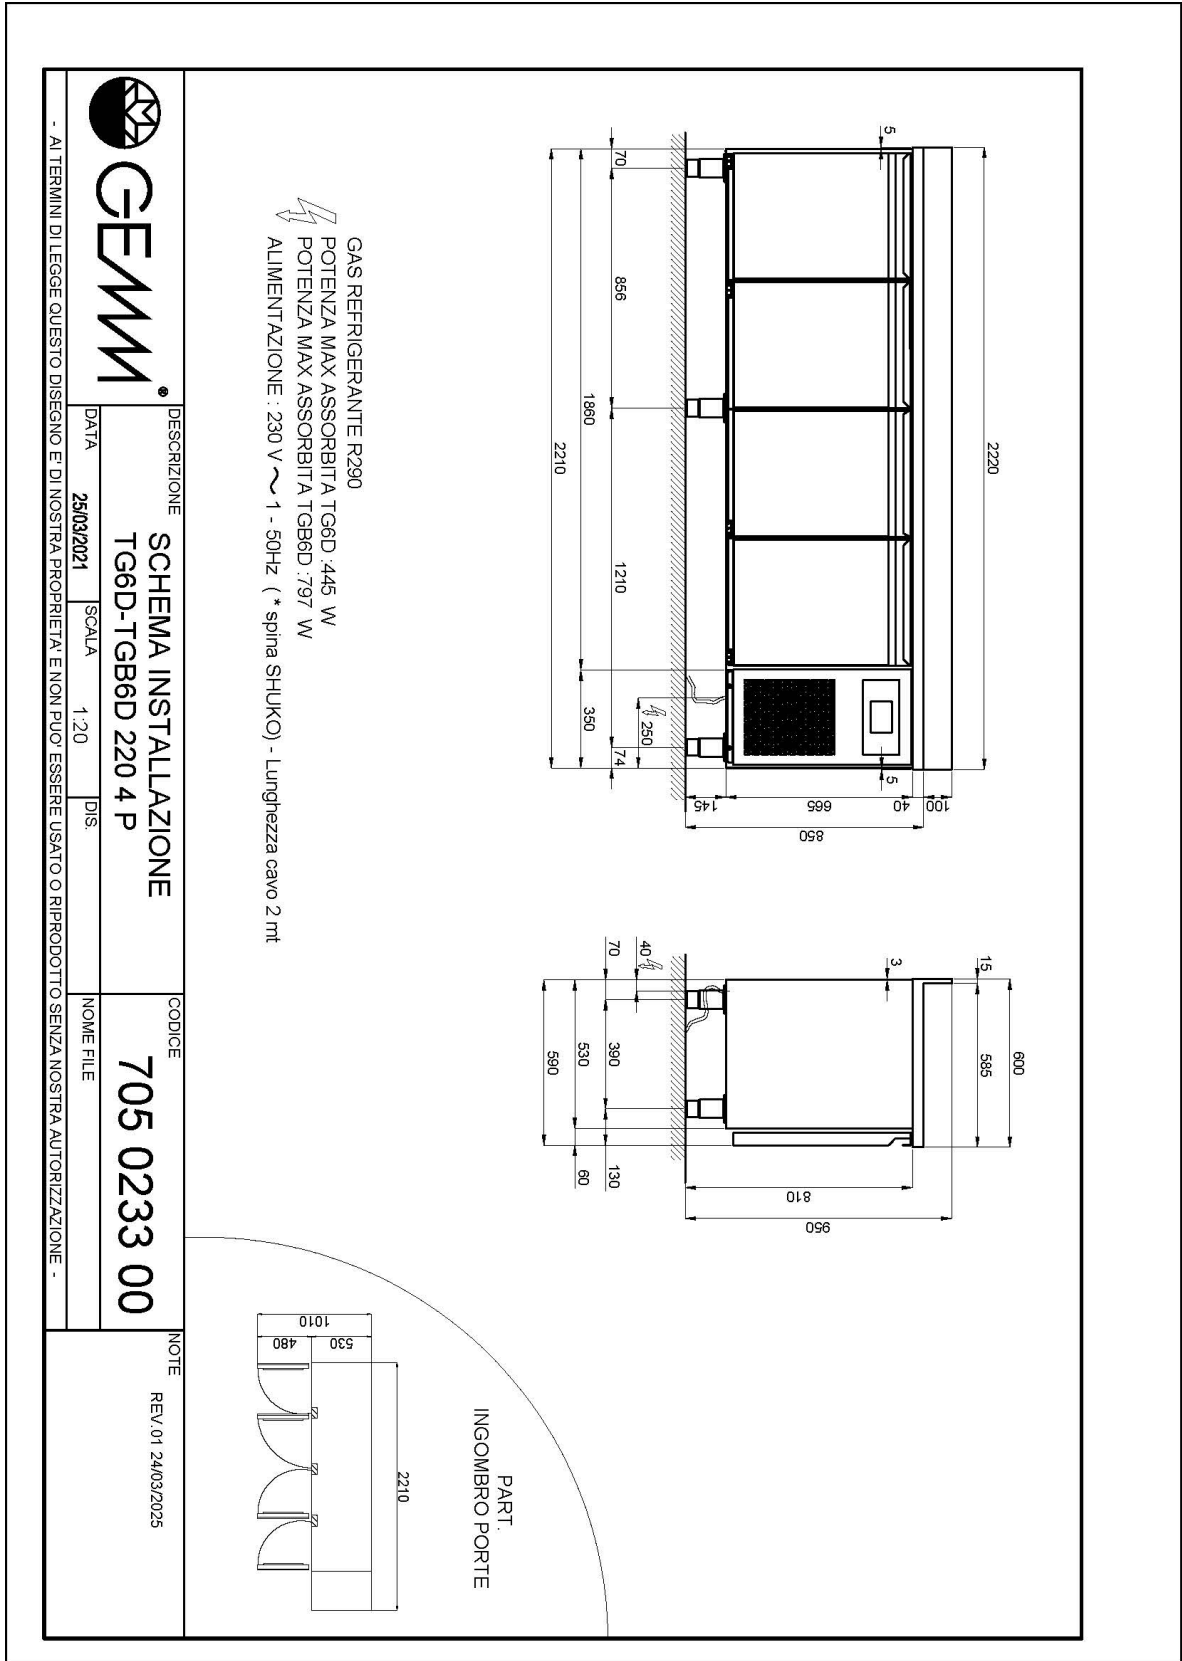

INSTALLATIONS DIAGRAM

TGB6D/220S