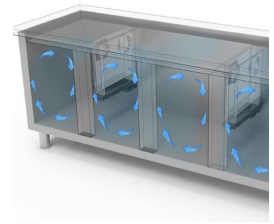

### GASTRONOMIE

Modell: TNG7D/060

Code: 40202190

KÜHLTISCHE TIEFE 600-700

NEW ATLAS

KÜHLTISCH GN 1/1 ZENTRALGEKÜHLT - Kühlisch GN,  
Tiefe 700, auch mit Maschinenfach links erhältlich.

- Bauart: Edelstahl
- Thermostatventil R134a
- Interne Kapazität GN 1/1 Roste
- Position des Technikfachs: am rechts
- Kühlart: Umluft
- Schalttafel: 2.8" Touch Bedienfeld, Digitalanzeige
- Geeignet für Betonsockel Aufstellung
- Abtausystem: automatisch Abtauen mit Heizelementen
- Kondenswasserverdunstung: Tauwasserschale, herausziehbar
- Optionale Ausstattung: Schubladenblöcke
- Lieferumfang: 1 GN 1/1 Rost pro Türfach
- Nicht im Lieferumfang enthalten: Kühleinheit

## EIGENSCHAFTEN

Umweltfreundliches Gas (R290)

Fernüberwachungssystem über die GEMM-Cloud-Wi-Fi-Verbindung (auf Anfrage).

Detail der Schubladeneinheit.

Luftzirkulation

Edelstahlkonstruktion mit einer Isolationsdicke von 50 mm.

Inneres Detail

Lackierte Ausführung (RAL) auf Anfrage

Digitaler Touch-Thermostat

CNS Rückwand Ausführung

Umweltfreundliches Gas (R290)

Fernüberwachungssystem über die GEMM-Cloud-Wi-Fi-Verbindung (auf Anfrage).