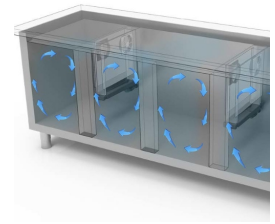

GASTRONOMIE

GASTRONOMIE

Modell: TNG7D/100S Code: 40202200

KÜHLTISCHE TIEFE 600-700

NEW ATLAS

KÜHLTISCH GN 1/1 ZENTRALGEKÜHLT - Kühlisch GN,
Tiefe 700, auch mit Maschinenfach links erhältlich.

- Bauart: Edelstahl
- Thermostatventil R134a
- Interne Kapazität GN 1/1 Roste
- Position des Technikfachs: am rechts
- Kühlart: Umluft
- Schalttafel: 2.8" Touch Bedienfeld, Digitalanzeige
- Geeignet für Betonsockel Aufstellung
- Abtausystem: automatisch Abtauen mit Heizelementen
- Kondenswasserverdunstung: Tauwasserschale, herausziehbar
- Optionale Ausstattung: Schubladenblöcke
- Lieferumfang: 1 GN 1/1 Rost pro Türfach
- Nicht im Lieferumfang enthalten: Kühleinheit

*Verd. -10°C, Kond. +45°C

EIGENSCHAFTEN

Umweltfreundliches Gas (R290)

Fernüberwachungssystem über die GEMM-Cloud-Wi-Fi-Verbindung (auf Anfrage).

Detail der Schubladeneinheit.

Luftzirkulation

Edelstahlkonstruktion mit einer Isolationsdicke von 50 mm.

Inneres Detail

Lackierte Ausführung (RAL) auf Anfrage

Digitaler Touch-Thermostat

CNS Rückwand Ausführung

Umweltfreundliches Gas (R290)

Fernüberwachungssystem über die GEMM-Cloud-Wi-Fi-Verbindung (auf Anfrage).