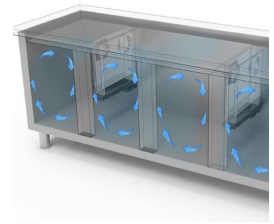

GASTRONOMIE

GASTRONOMIE

Modell: TNG7D/150

Code: 40202235

KÜHLTISCHE TIEFE 600-700

NEW ATLAS

KÜHLTISCH GN 1/1 ZENTRALGEKÜHLT - Kühlisch GN,
Tiefe 700, auch mit Maschinenfach links erhältlich.

- Bauart: Edelstahl
- Thermostatventil R134a
- Interne Kapazität GN 1/1 Roste
- Position des Technikfachs: am rechts
- Kühlart: Umluft
- Schalttafel: 2.8" Touch Bedienfeld, Digitalanzeige
- Geeignet für Betonsockel Aufstellung
- Abtausystem: automatisch Abtauen mit Heizelementen
- Kondenswasserverdunstung: Tauwasserschale, herausziehbar
- Optionale Ausstattung: Schubladenblöcke
- Lieferumfang: 1 GN 1/1 Rost pro Türfach
- Nicht im Lieferumfang enthalten: Kühleinheit

*Verd. -10°C, Kond. +45°C

EIGENSCHAFTEN

Umweltfreundliches Gas (R290)

Fernüberwachungssystem über die GEMM-Cloud-Wi-Fi-Verbindung (auf Anfrage).

Detail der Schubladeneinheit.

Luftzirkulation

Edelstahlkonstruktion mit einer Isolationsdicke von 50 mm.

Inneres Detail

Lackierte Ausführung (RAL) auf Anfrage

Digitaler Touch-Thermostat

CNS Rückwand Ausführung

Umweltfreundliches Gas (R290)

Fernüberwachungssystem über die GEMM-Cloud-Wi-Fi-Verbindung (auf Anfrage).