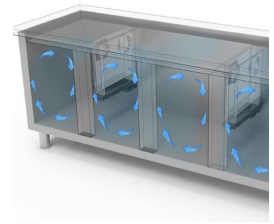

GASTRONOMIE

GASTRONOMIE

Modell: TNG7D/200S Code: 40202260

KÜHLTISCHE TIEFE 600-700

NEW ATLAS

KÜHLTISCH GN 1/1 ZENTRALGEKÜHLT - Kühlisch GN,
Tiefe 700, auch mit Maschinenfach links erhältlich.

- Bauart: Edelstahl
- Thermostatventil R134a
- Interne Kapazität GN 1/1 Roste
- Position des Technikfachs: am rechts
- Kühlart: Umluft
- Schalttafel: 2.8" Touch Bedienfeld, Digitalanzeige
- Geeignet für Betonsockel Aufstellung
- Abtausystem: automatisch Abtauen mit Heizelementen
- Kondenswasserverdunstung: Tauwasserschale, herausziehbar
- Optionale Ausstattung: Schubladenblöcke
- Lieferumfang: 1 GN 1/1 Rost pro Türfach
- Nicht im Lieferumfang enthalten: Kühleinheit

*Verd. -10°C, Kond. +45°C

EIGENSCHAFTEN

Umweltfreundliches Gas (R290)

Fernüberwachungssystem über die GEMM-Cloud-Wi-Fi-Verbindung (auf Anfrage).

Detail der Schubladeneinheit.

Luftzirkulation

Edelstahlkonstruktion mit einer Isolationsdicke von 50 mm.

Inneres Detail

Lackierte Ausführung (RAL) auf Anfrage

Digitaler Touch-Thermostat

CNS Rückwand Ausführung

Umweltfreundliches Gas (R290)

Fernüberwachungssystem über die GEMM-Cloud-Wi-Fi-Verbindung (auf Anfrage).