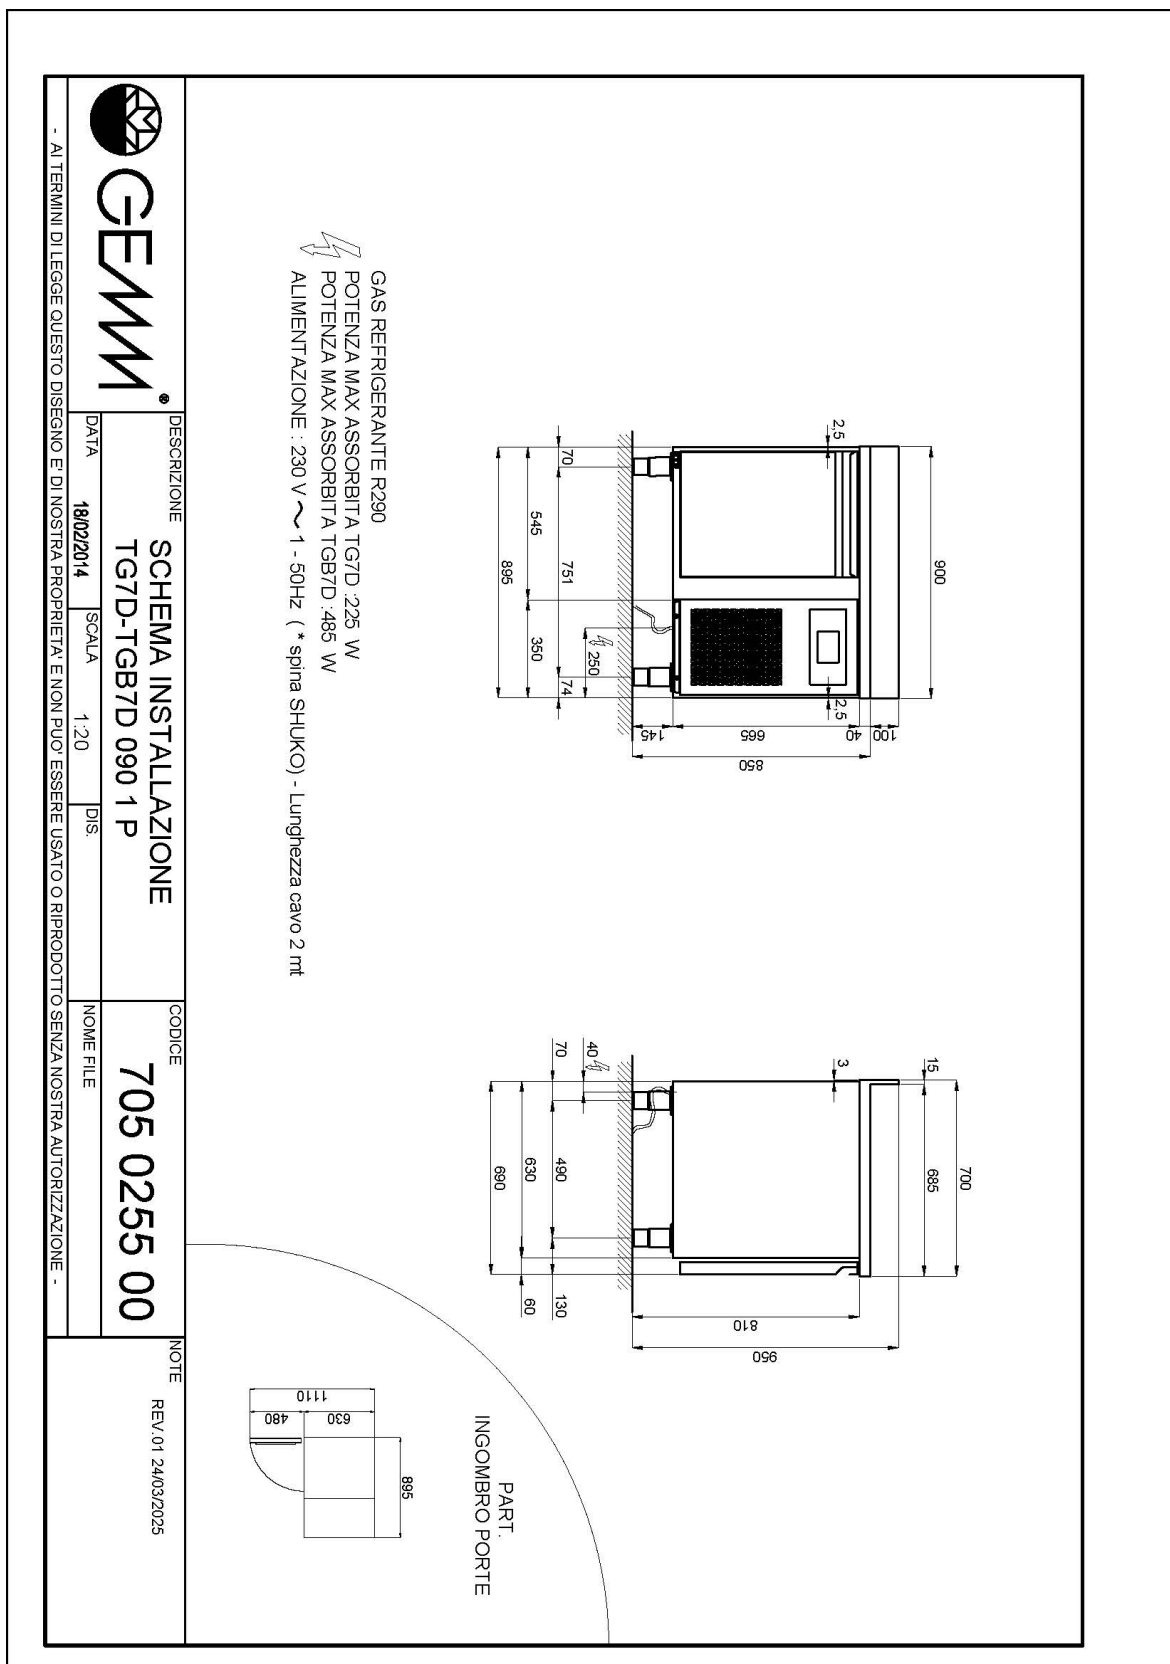

INSTALLATIONS DIAGRAM

TG7D/090S