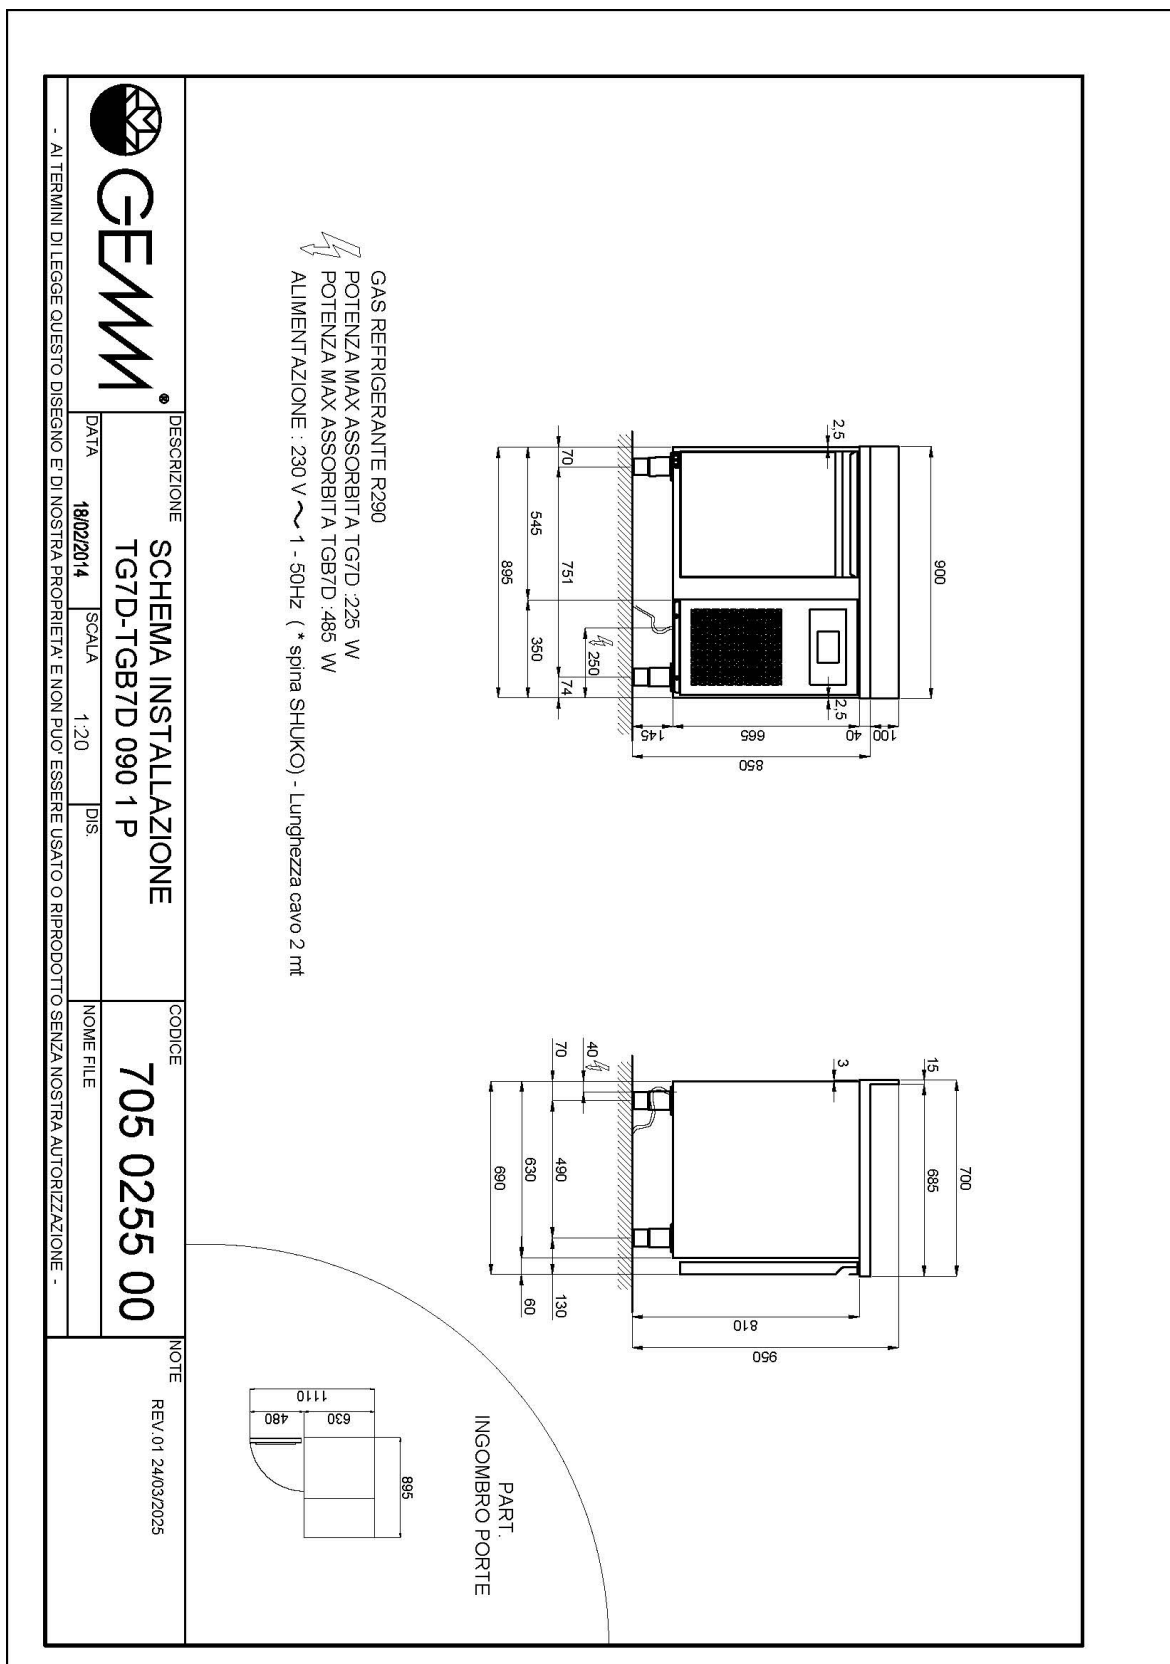

INSTALLATIONS DIAGRAM

TG7D/090