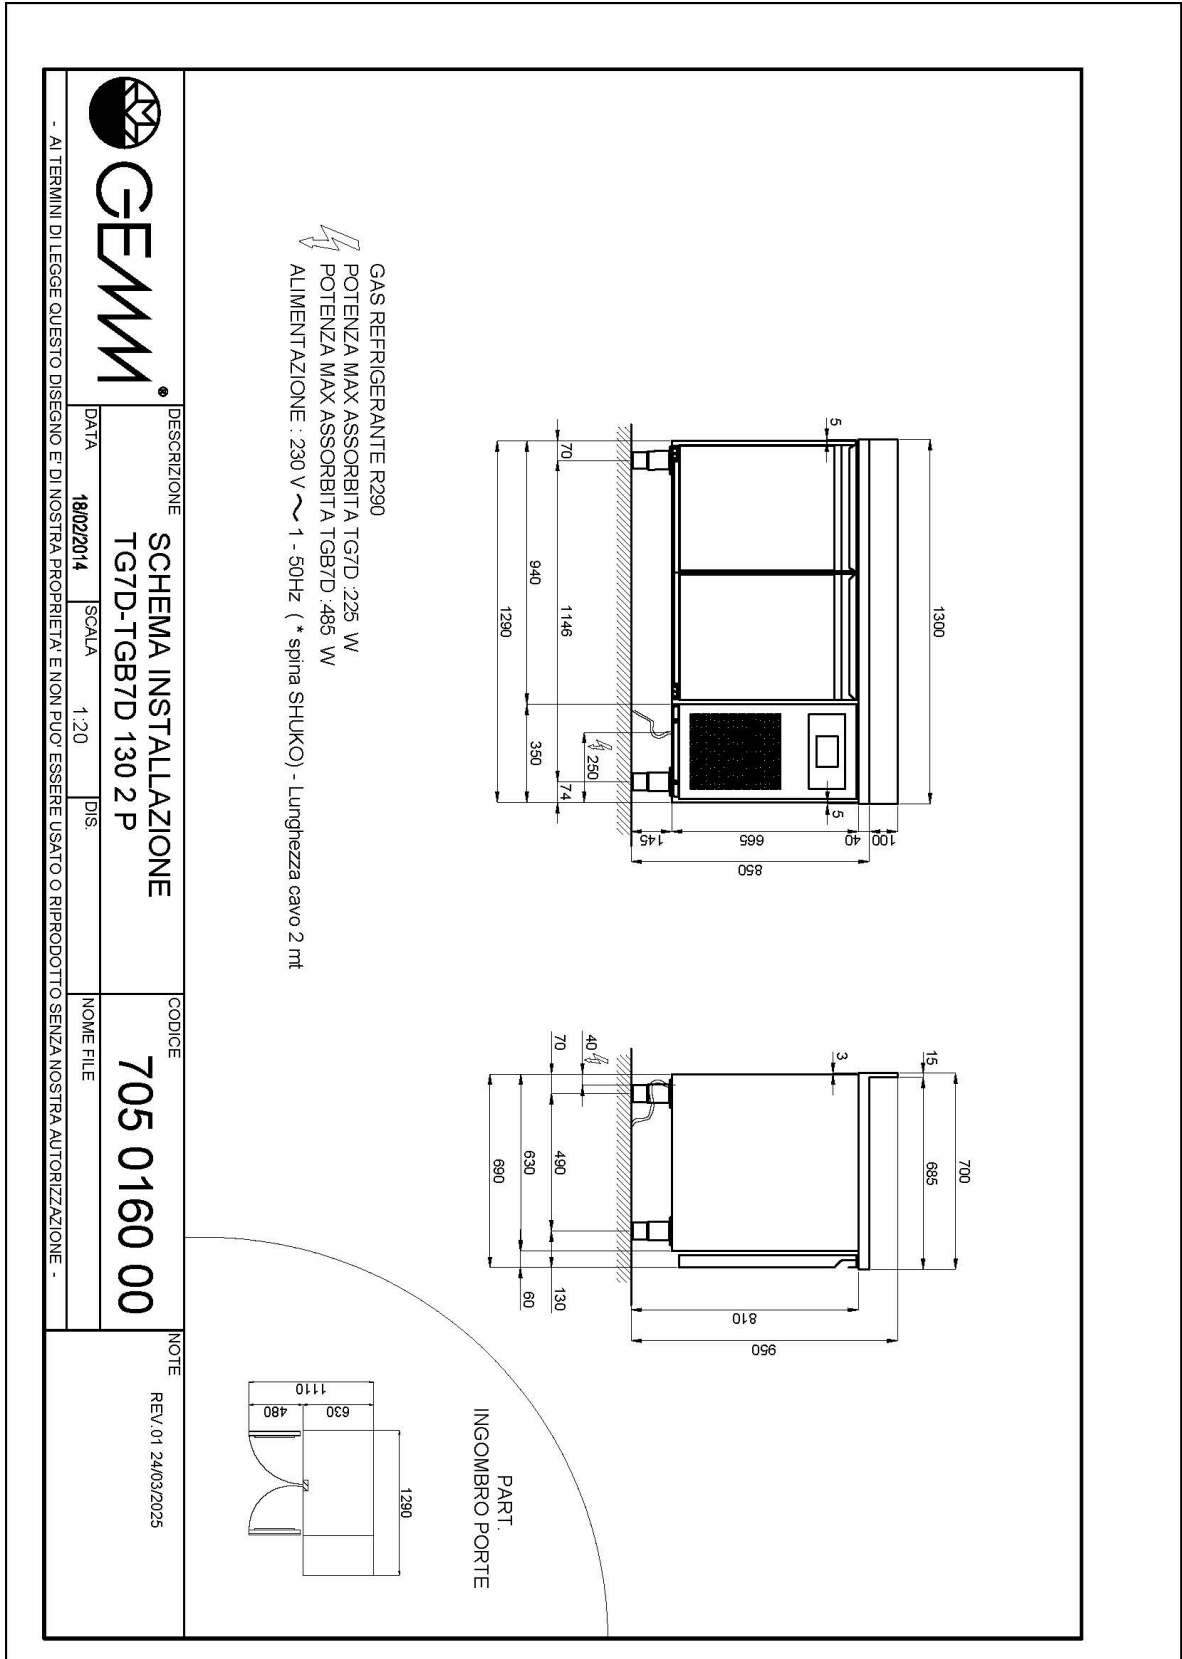

INSTALLATIONS DIAGRAM

TG7D/130S