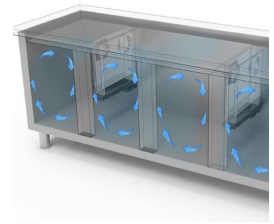

GASTRONOMIE

GASTRONOMIE

Modell: TG7D/130

Code: 40202407

KÜHLTISCHE TIEFE 600-700

NEW ATLAS

KÜHLTISCH GN 1/1 STECKERFERTIG - Kühlisch GN, Tiefe 700, auch mit Maschinenfach links erhältlich.

- Bauart: Edelstahl
- Interne Kapazität GN 1/1 Roste
- Position des Technikfachs: am rechts
- Kühlart: Umluft
- Schalttafel: 2.8" Touch Bedienfeld, Digitalanzeige
- Geeignet für Betonsockel Aufstellung
- Abtausystem: automatisch Abtauen mit Heizelementen
- Kondenswasserverdunstung: automatisch
- Optionale Ausstattung: Schubladenblöcke
- Lieferumfang: 1 GN 1/1 Rost pro Türfach

Technische Daten

Körperhöhe	mm	665
Türe	Nr	2
Nettokapazität	l	181
Bruttokapazität	l	265
Externe Abmessungen (WxDxH)	cm	130 x 70 x 85
Isolierung Stärke	mm	50
Steckplatz	mm	75
Lagerung auf Zahnstange	Nr	7
CNS Arbeitsplatte Dicke	mm	NEIN
CNS Arbeitsplatte		CNS ohne Aufkantung
Verdampfer	Nr	1
Schloss Ausführung		NEIN
Beleuchtung		NEIN
Temperatur	°C	-2/+8°C
Motor		steckerfertig
Kühlmittel		R290
Lüftungssteuerung		NEIN
Feuchtigkeitskontrolle		NEIN
Max. aufgenommene Leistung	W	225*
Kühlleistung	W	405*
Nennspannung		1x230V ~ 50Hz
Energieeffizienzklasse		B
Energieverbrauch	kWh/24h	1,74
Energieverbrauch	kWh/Jahre	636
Energieeffizienzindex		28,3
Klima Klasse		5
Verpackungsmaße (WxDxH)	cm	137 x 76 x 112
Bruttovolumen	mc	1,17
Nettogewicht	kg	101
Bruttogewicht	kg	116

*Verd. -10°C, Kond. +45°C

EIGENSCHAFTEN

Umweltfreundliches Gas (R290)

Fernüberwachungssystem über die GEMM-Cloud-Wi-Fi-Verbindung (auf Anfrage).

Detail der Schubladeneinheit.

Luftzirkulation

Edelstahlkonstruktion mit einer Isolationsdicke von 50 mm.

Inneres Detail

Lackierte Ausführung (RAL) auf Anfrage

Digitaler Touch-Thermostat

CNS Rückwand Ausführung

Umweltfreundliches Gas (R290)

Fernüberwachungssystem über die GEMM-Cloud-Wi-Fi-Verbindung (auf Anfrage).