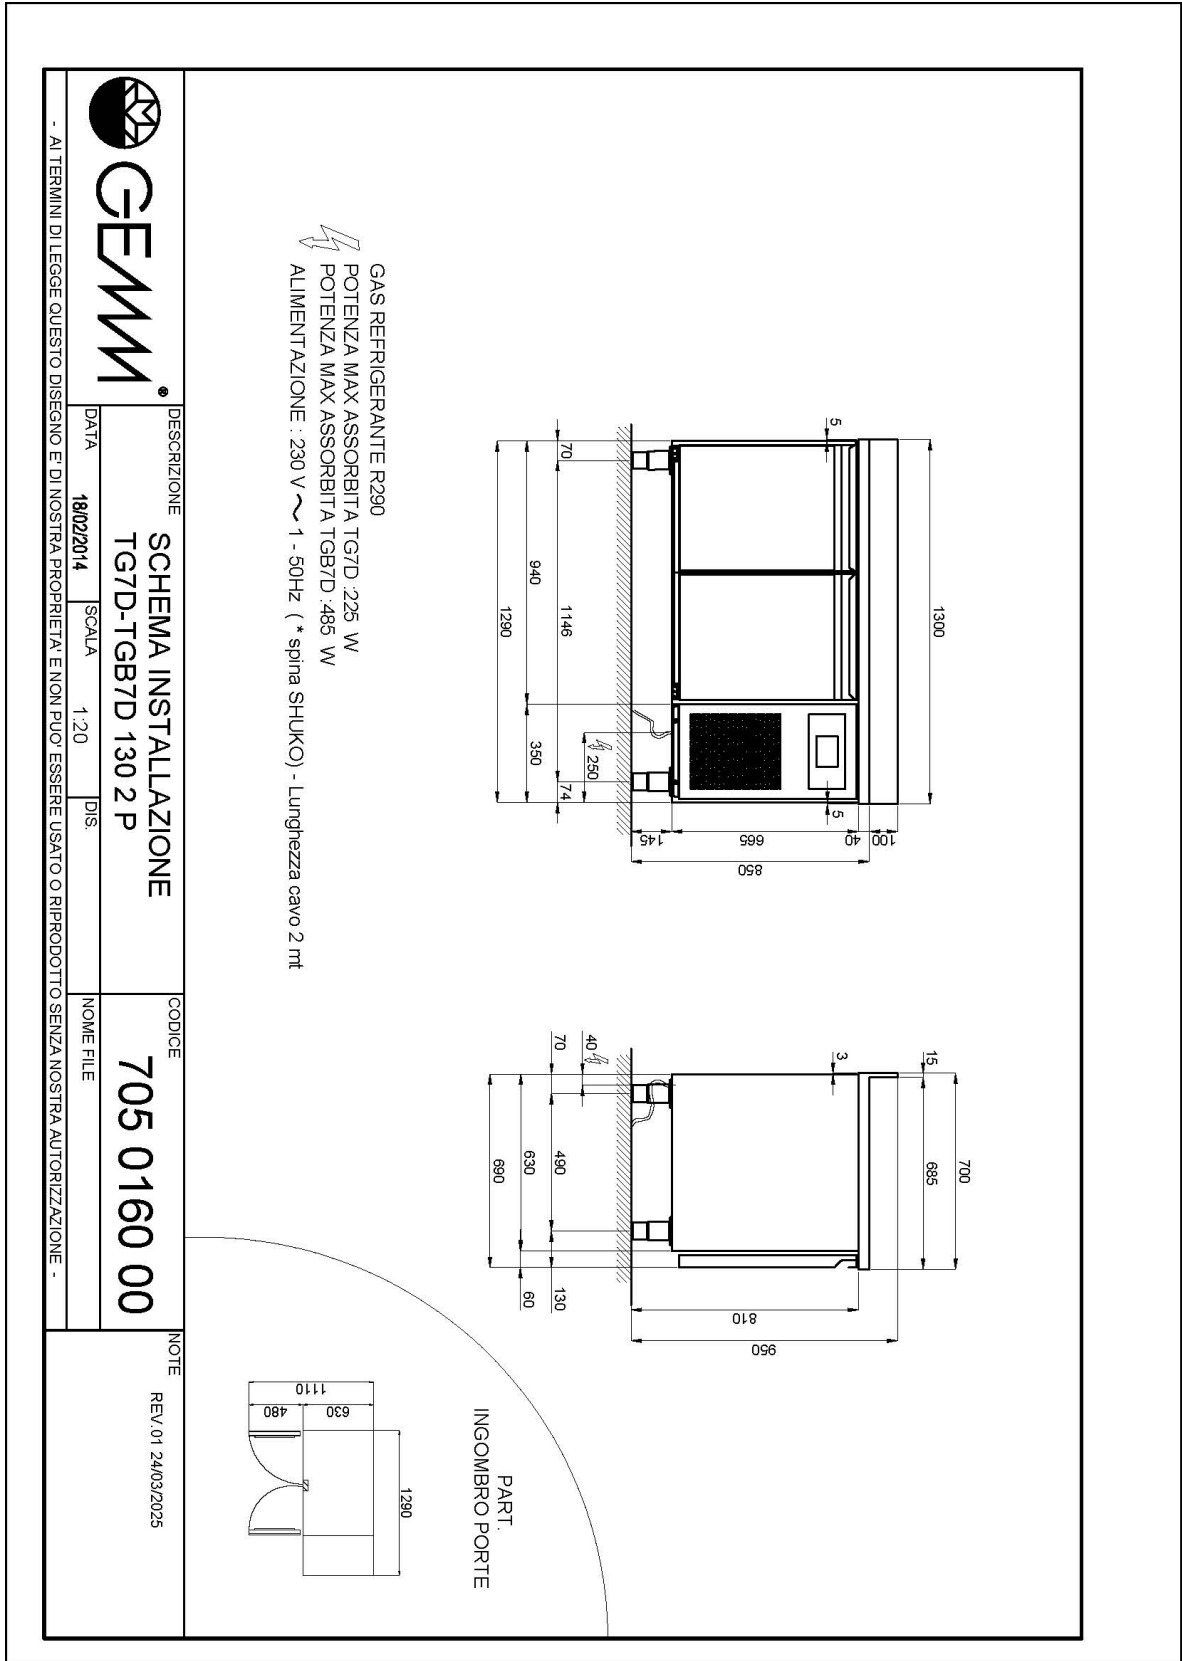

INSTALLATIONS DIAGRAM

TG7D/130A