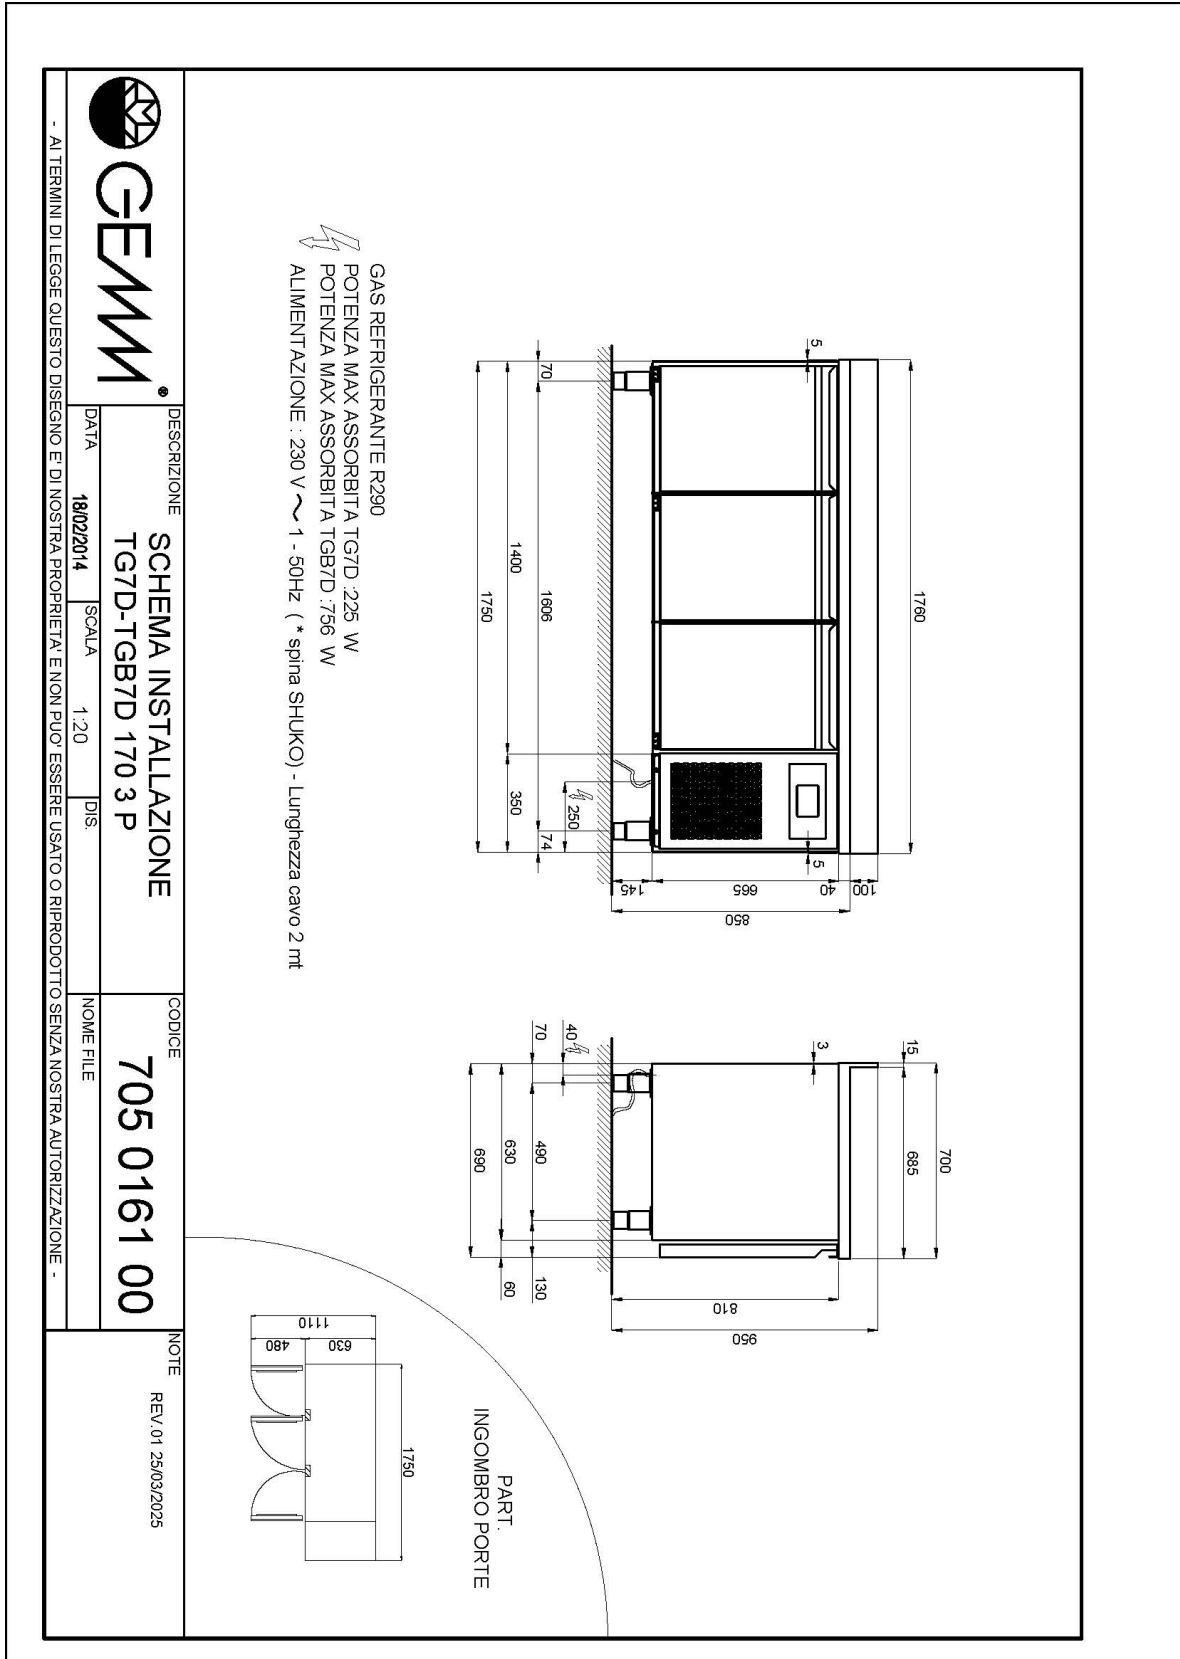

INSTALLATIONS DIAGRAM

TG7D/170S