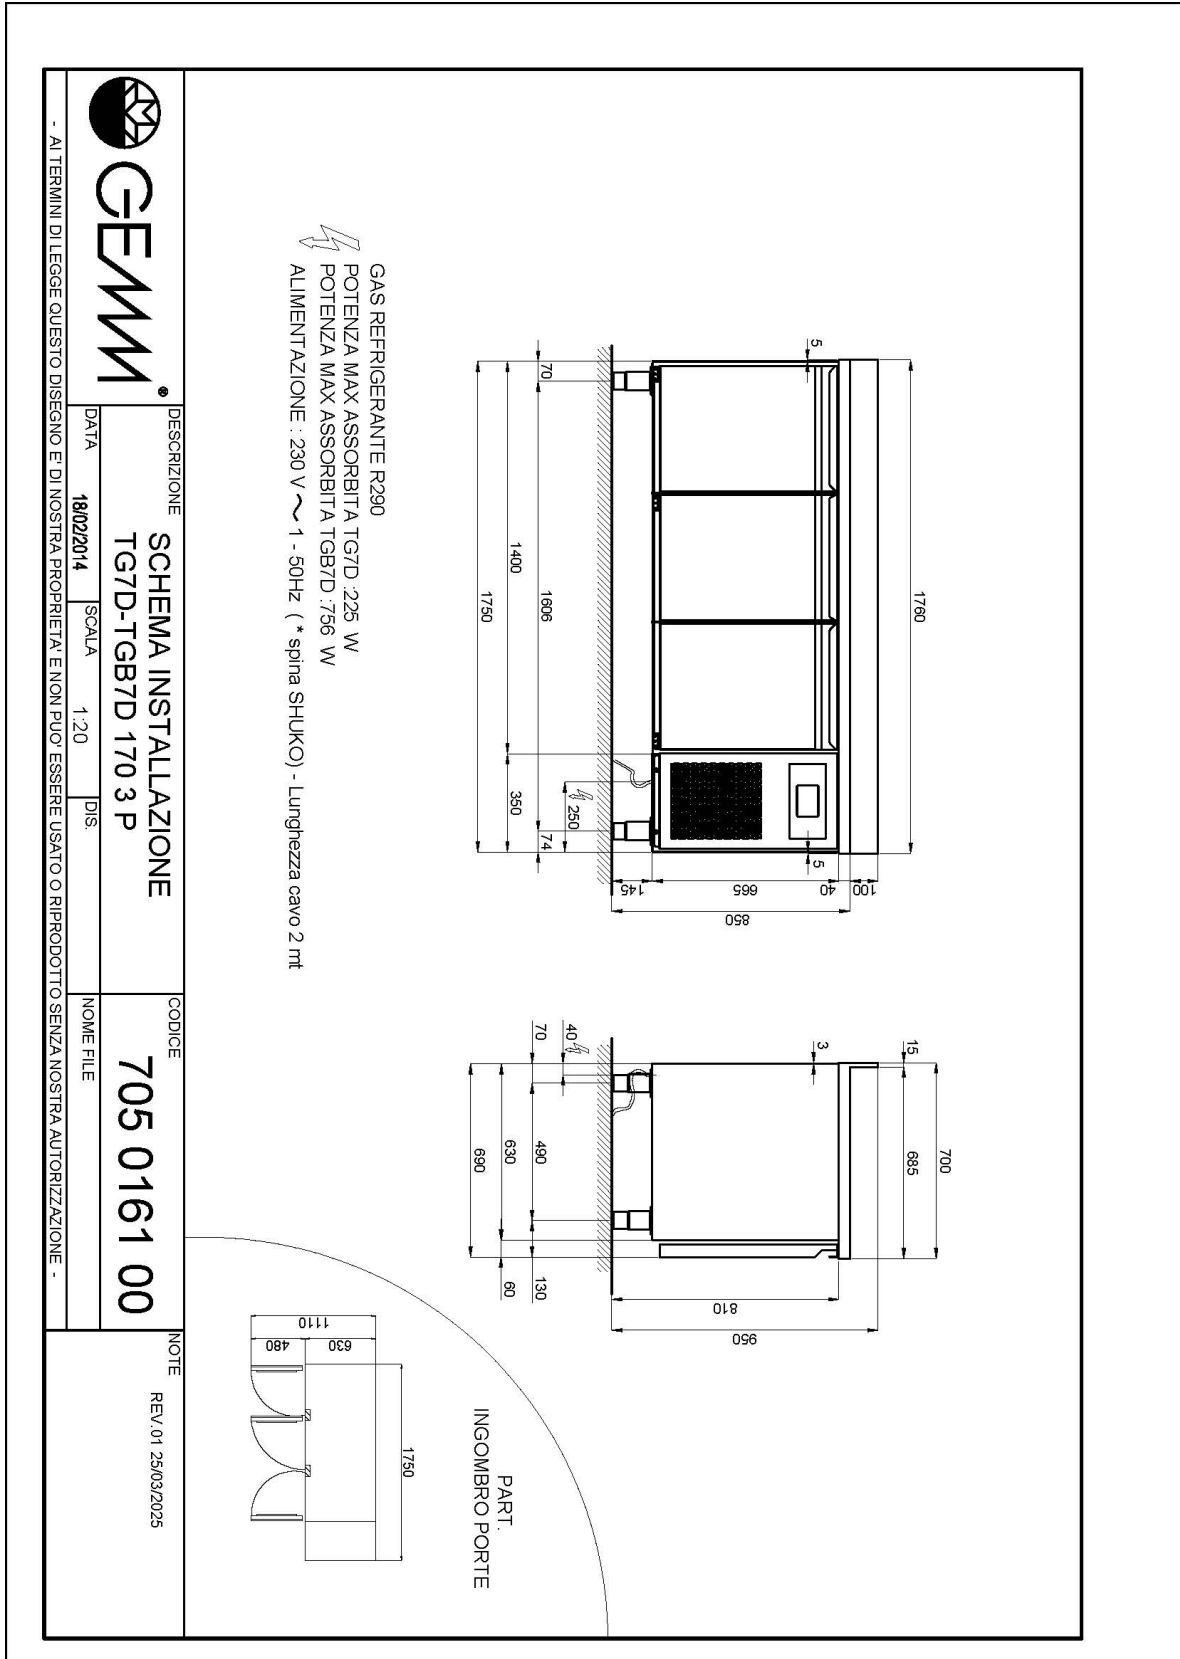

INSTALLATIONS DIAGRAM

TG7D/170