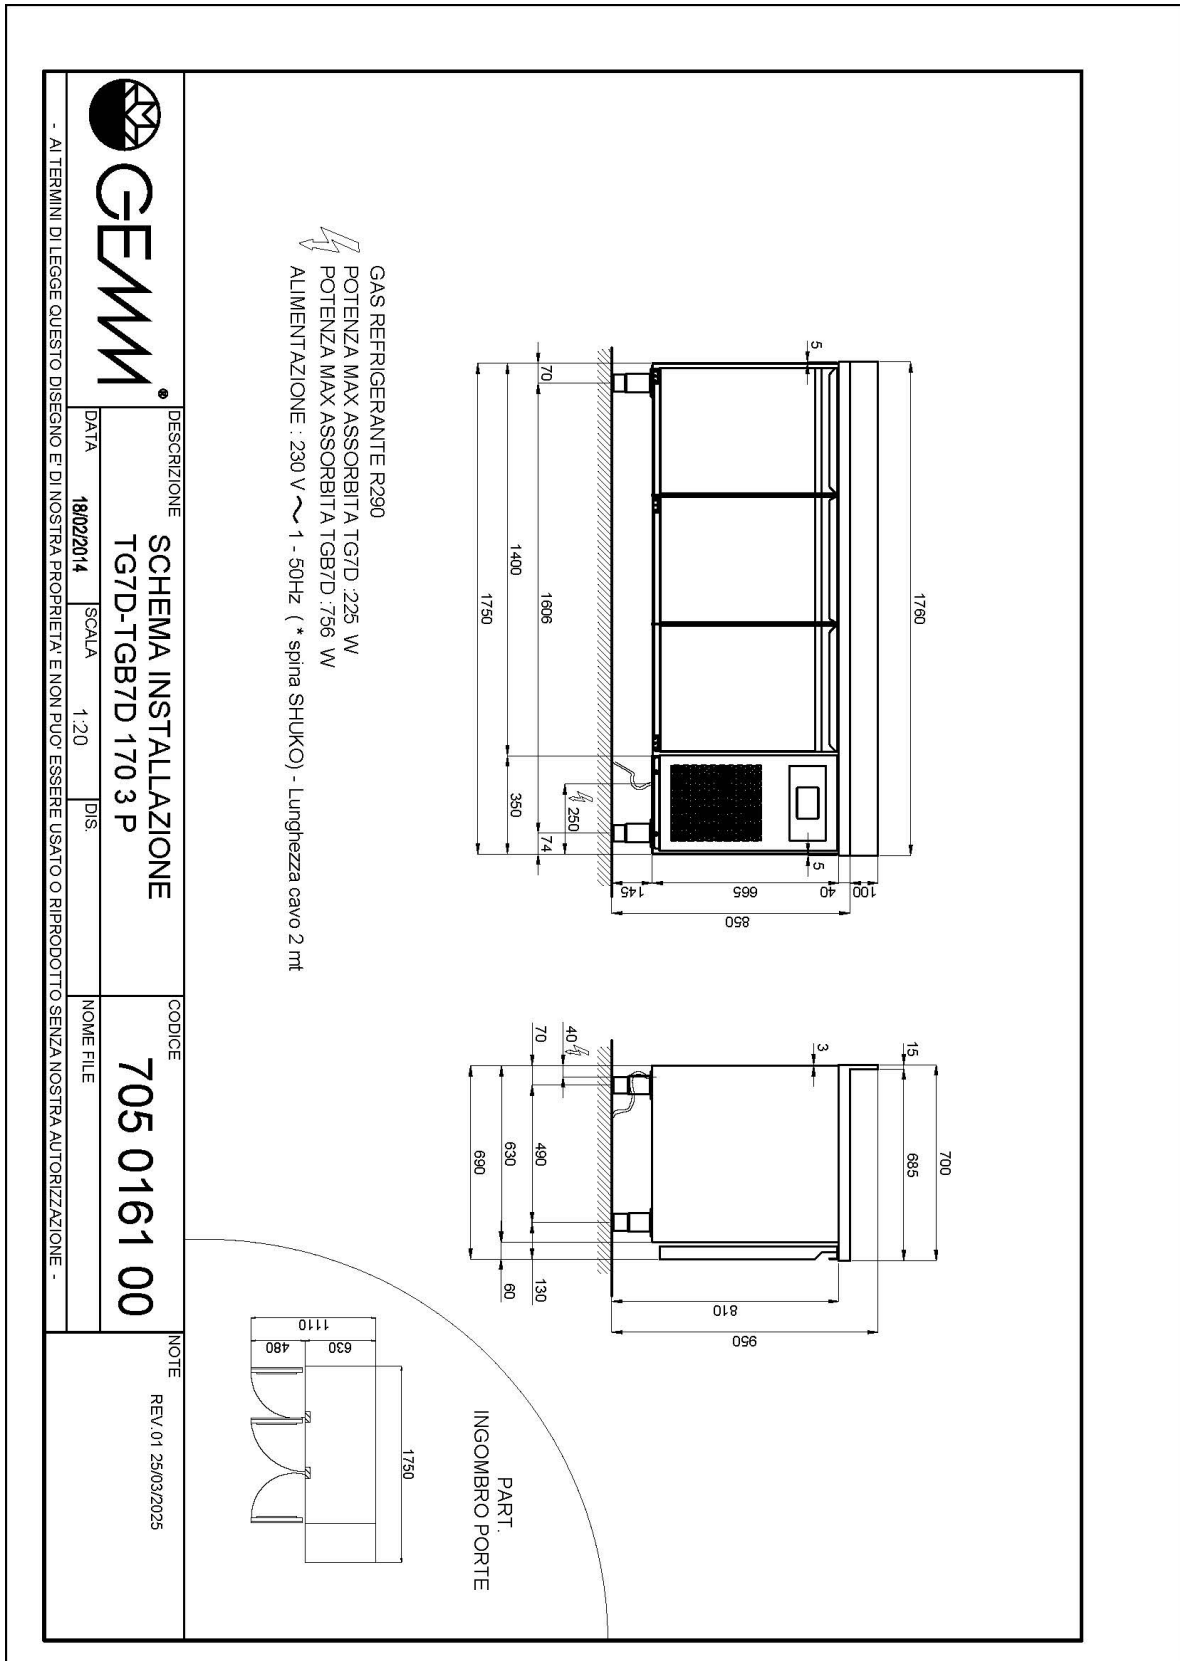

INSTALLATIONS DIAGRAM

TG7D/170