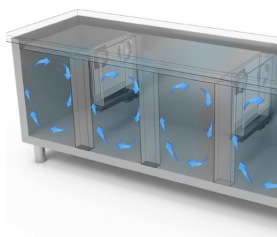

GASTRONOMIE

GASTRONOMIE

Modell: TG7D/170

Code: 40202437

KÜHLTISCHE TIEFE 600-700

NEW ATLAS

KÜHLTISCH GN 1/1 STECKERFERTIG - Kühltsch GN, Tiefe 700, auch mit Maschinenfach links erhältlich.

- Bauart: Edelstahl
- Interne Kapazität GN 1/1 Roste
- Position des Technikfachs: am rechts
- Kühlart: pannello di controllo touch 2.8", visualizzazione digit
- Schalttafel: 2.8" Touch Bedienfeld, Digitalanzeige
- geeignet für Betonsockel Aufstellung
- Abtausystem: mit Heizelementen
- Kondenswasserverdunstung: automatische Kondensatverdunstung
- Optionale Ausstattung: Schubladenblöcke
- Lieferumfang: 1 GN 1/1 Rost pro Türfach

Technische Daten

Körperhöhe	mm	665
Türe	Nr	3
Nettokapazität	l	271
Bruttokapazität	l	414
Externe Abmessungen (WxDxH)	cm	176 x 70 x 85
Isolierung Stärke	mm	50
Steckplatz	mm	75
Lagerung auf Zahnstange	Nr	7
CNS Arbeitsplatte Dicke	mm	NEIN
CNS Arbeitsplatte		CNS ohne Aufkantung
Verdampfer	Nr	1
Schloss Ausführung		NEIN
Beleuchtung		NEIN
Temperatur	°C	-2/+8°C
Motor		steckerfertig
Kühlmittel		R290
Lüftungssteuerung		NEIN
Feuchtigkeitskontrolle		NEIN
Max. aufgenommene Leistung	W	225
Kühlleistung	W	405
Nennspannung		1x230V ~ 50Hz
Energieeffizienzklasse		B
Energieverbrauch	kWh/24h	2,07
Energieverbrauch	kWh/Jahre	756,9
Energieeffizienzindex		30,5
Klima Klasse		5
Verpackungsmaße (WxDxH)	cm	76 x 185 x 112
Bruttovolumen	mc	1,57
Bruttogewicht	kg	143

Verd. -10°C, Kond. +45°C

EIGENSCHAFTEN

Drawer unit detail.

Air circulation

Stainless steel construction with 50mm insulation thickness.

Internal detail.

Color finish (RAL) upon request

Digital touch thermostat