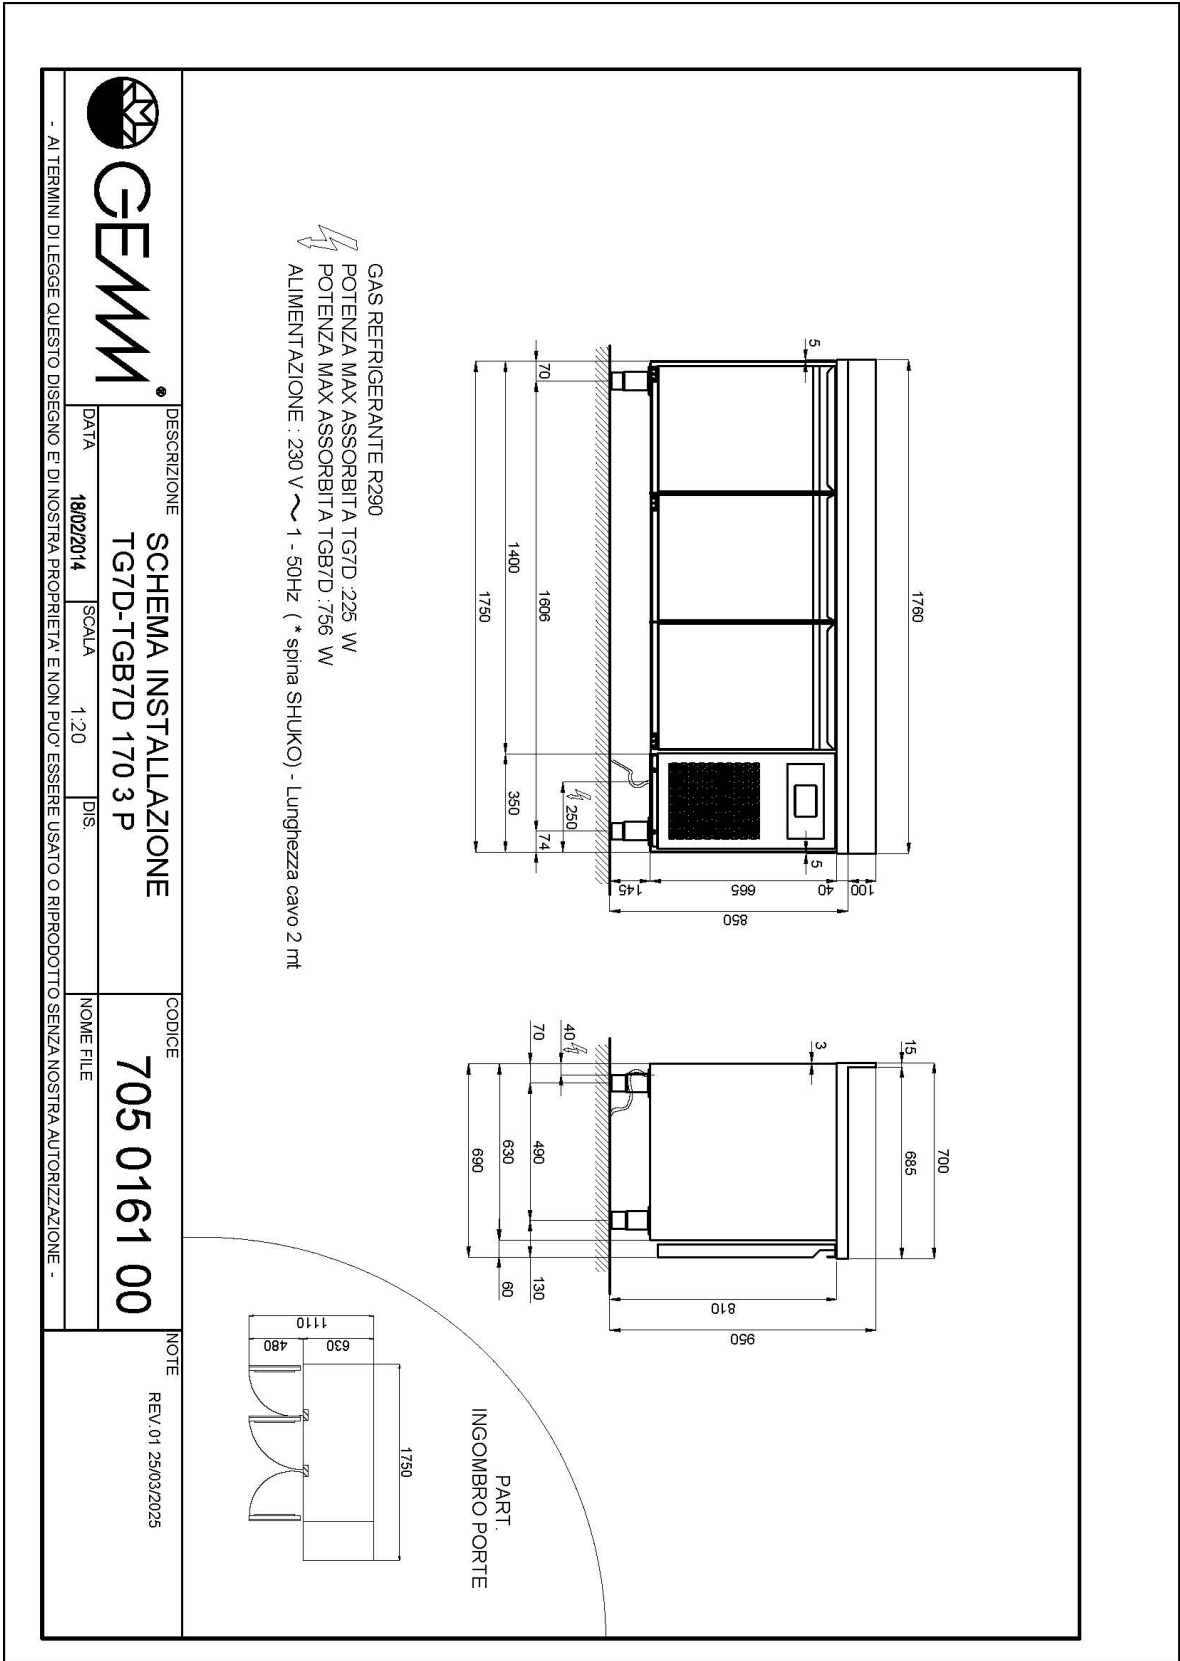

INSTALLATIONS DIAGRAM

TG7D/170A