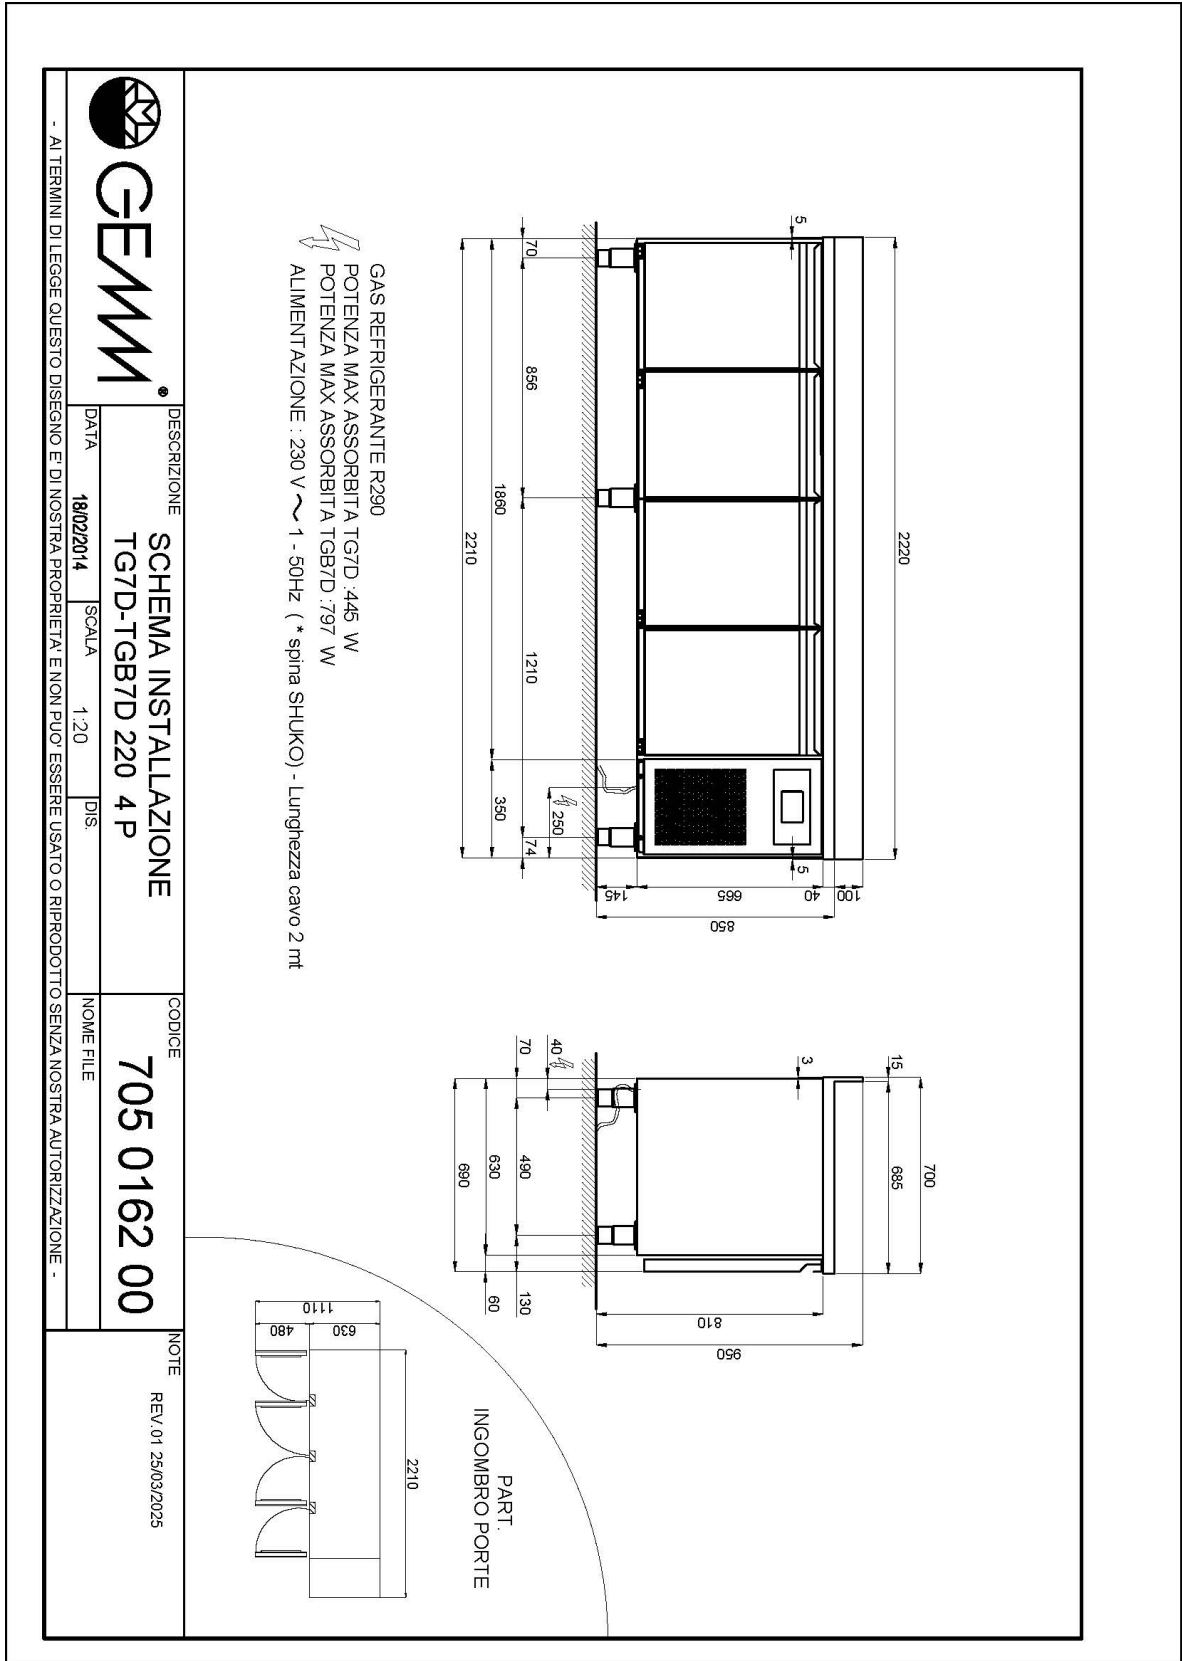

INSTALLATIONS DIAGRAM

TG7D/220S