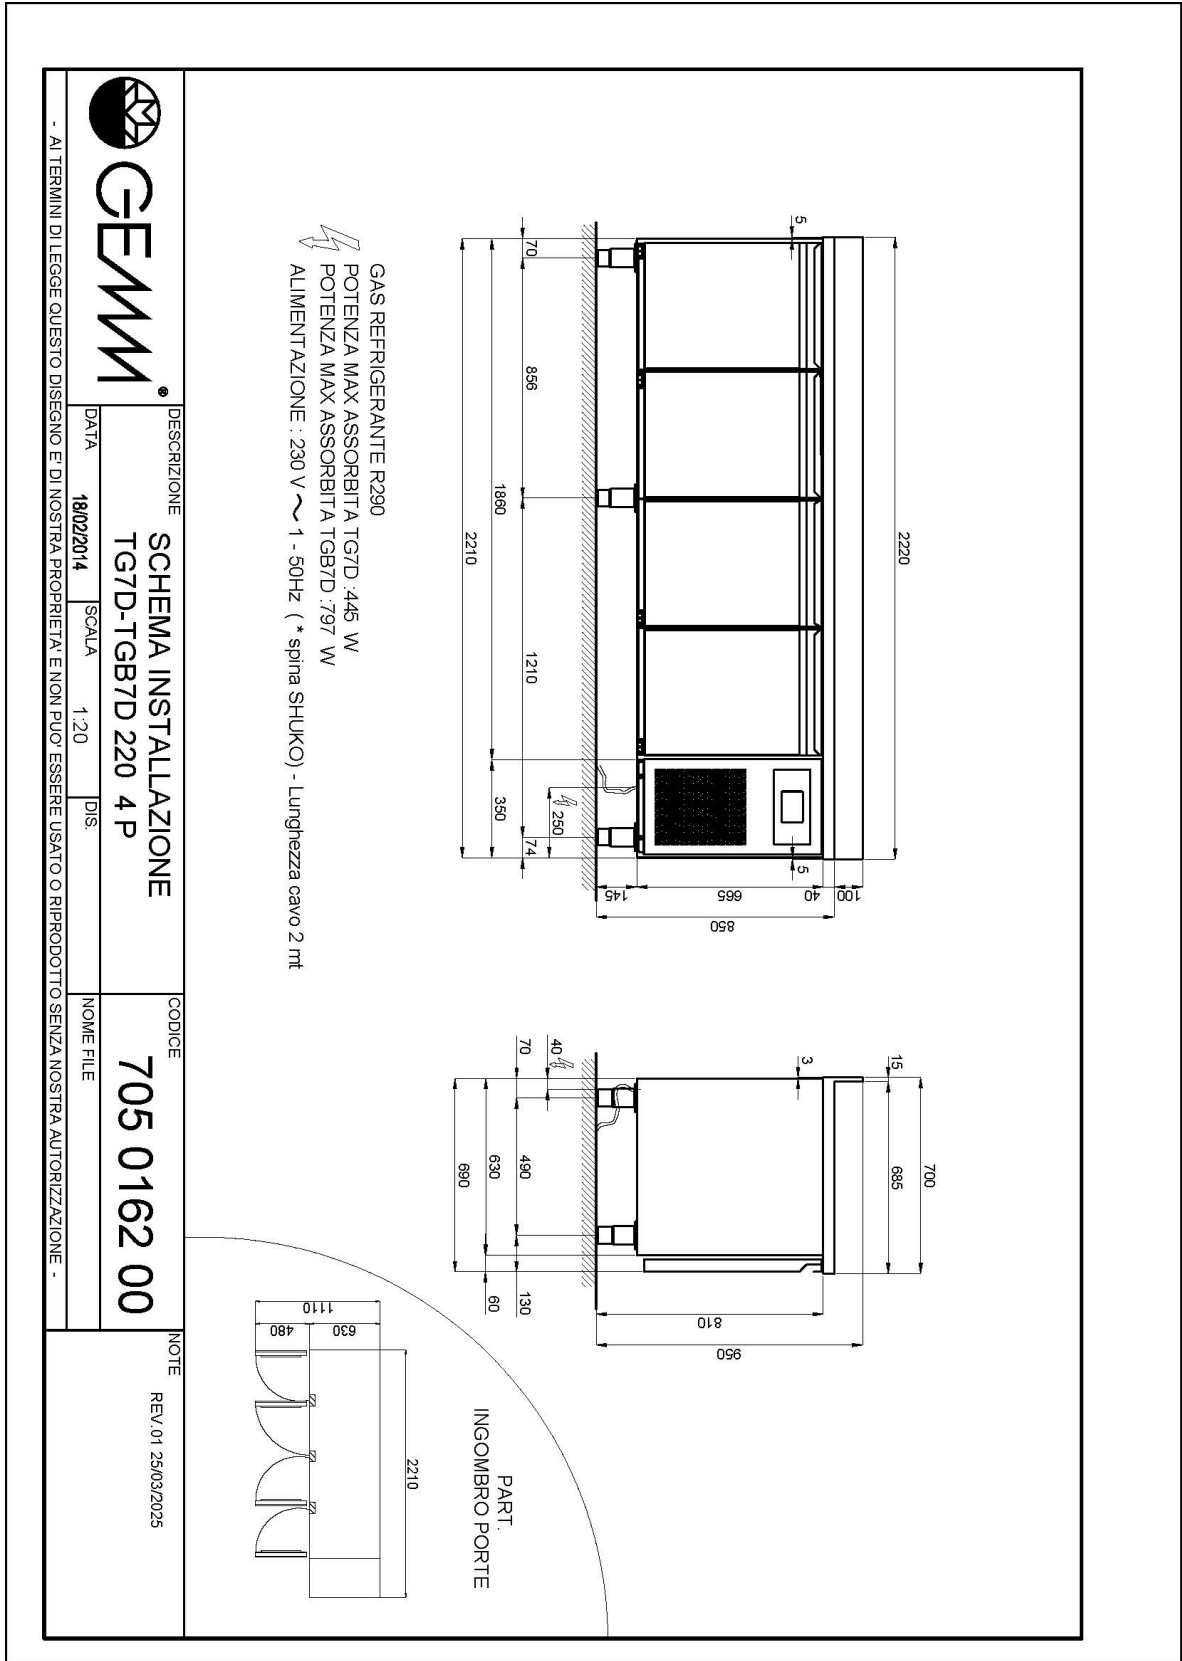

INSTALLATIONS DIAGRAM

TG7D/220