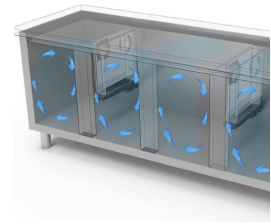

GASTRONOMIE

GASTRONOMIE

Modell: TG7D/220

Code: 40202467

KÜHLTISCHE TIEFE 600-700

NEW ATLAS

KÜHLTISCH GN 1/1 STECKERFERTIG - Kühlisch GN, Tiefe 700, auch mit Maschinenfach links erhältlich.

- Bauart: Edelstahl
- Interne Kapazität GN 1/1 Roste
- Position des Technikfachs: am rechts
- Kühlart: Umluft
- Schalttafel: 2.8" Touch Bedienfeld, Digitalanzeige
- Geeignet für Betonsockel Aufstellung
- Abtausystem: automatisch Abtauen mit Heizelementen
- Kondenswasserverdunstung: automatisch
- Optionale Ausstattung: Schubladenblöcke
- Lieferumfang: 1 GN 1/1 Rost pro Türfach

Technische Daten

Körperhöhe	mm	665
Türe	Nr	4
Nettokapazität	l	362
Bruttokapazität	l	563
Externe Abmessungen (WxDxH)	cm	222 x 70 x 85
Isolierung Stärke	mm	50
Steckplatz	mm	75
Lagerung auf Zahnstange	Nr	7
CNS Arbeitsplatte Dicke	mm	NEIN
CNS Arbeitsplatte		CNS ohne Aufkantung
Verdampfer	Nr	2
Schloss Ausführung		NEIN
Beleuchtung		NEIN
Temperatur	°C	-2/+8°C
Motor		steckerfertig
Kühlmittel		R290
Lüftungssteuerung		NEIN
Feuchtigkeitskontrolle		NEIN
Max. aufgenommene Leistung	W	445*
Kühlleistung	W	605*
Nennspannung		1x230V ~ 50Hz
Energieeffizienzklasse		B
Energieverbrauch	kWh/24h	2,5
Energieverbrauch	kWh/Jahre	913
Energieeffizienzindex		33,6
Klima Klasse		5
Verpackungsmaße (WxDxH)	cm	230 x 76 x 112
Bruttovolumen	mc	1,96
Nettogewicht	kg	172
Bruttogewicht	kg	187

*Verd. -10°C, Kond. +45°C

EIGENSCHAFTEN

Umweltfreundliches Gas (R290)

Fernüberwachungssystem über die GEMM-Cloud-Wi-Fi-Verbindung (auf Anfrage).

Detail der Schubladeneinheit.

Luftzirkulation

Edelstahlkonstruktion mit einer Isolationsdicke von 50 mm.

Inneres Detail

Lackierte Ausführung (RAL) auf Anfrage

Digitaler Touch-Thermostat

CNS Rückwand Ausführung

Umweltfreundliches Gas (R290)

Fernüberwachungssystem über die GEMM-Cloud-Wi-Fi-Verbindung (auf Anfrage).