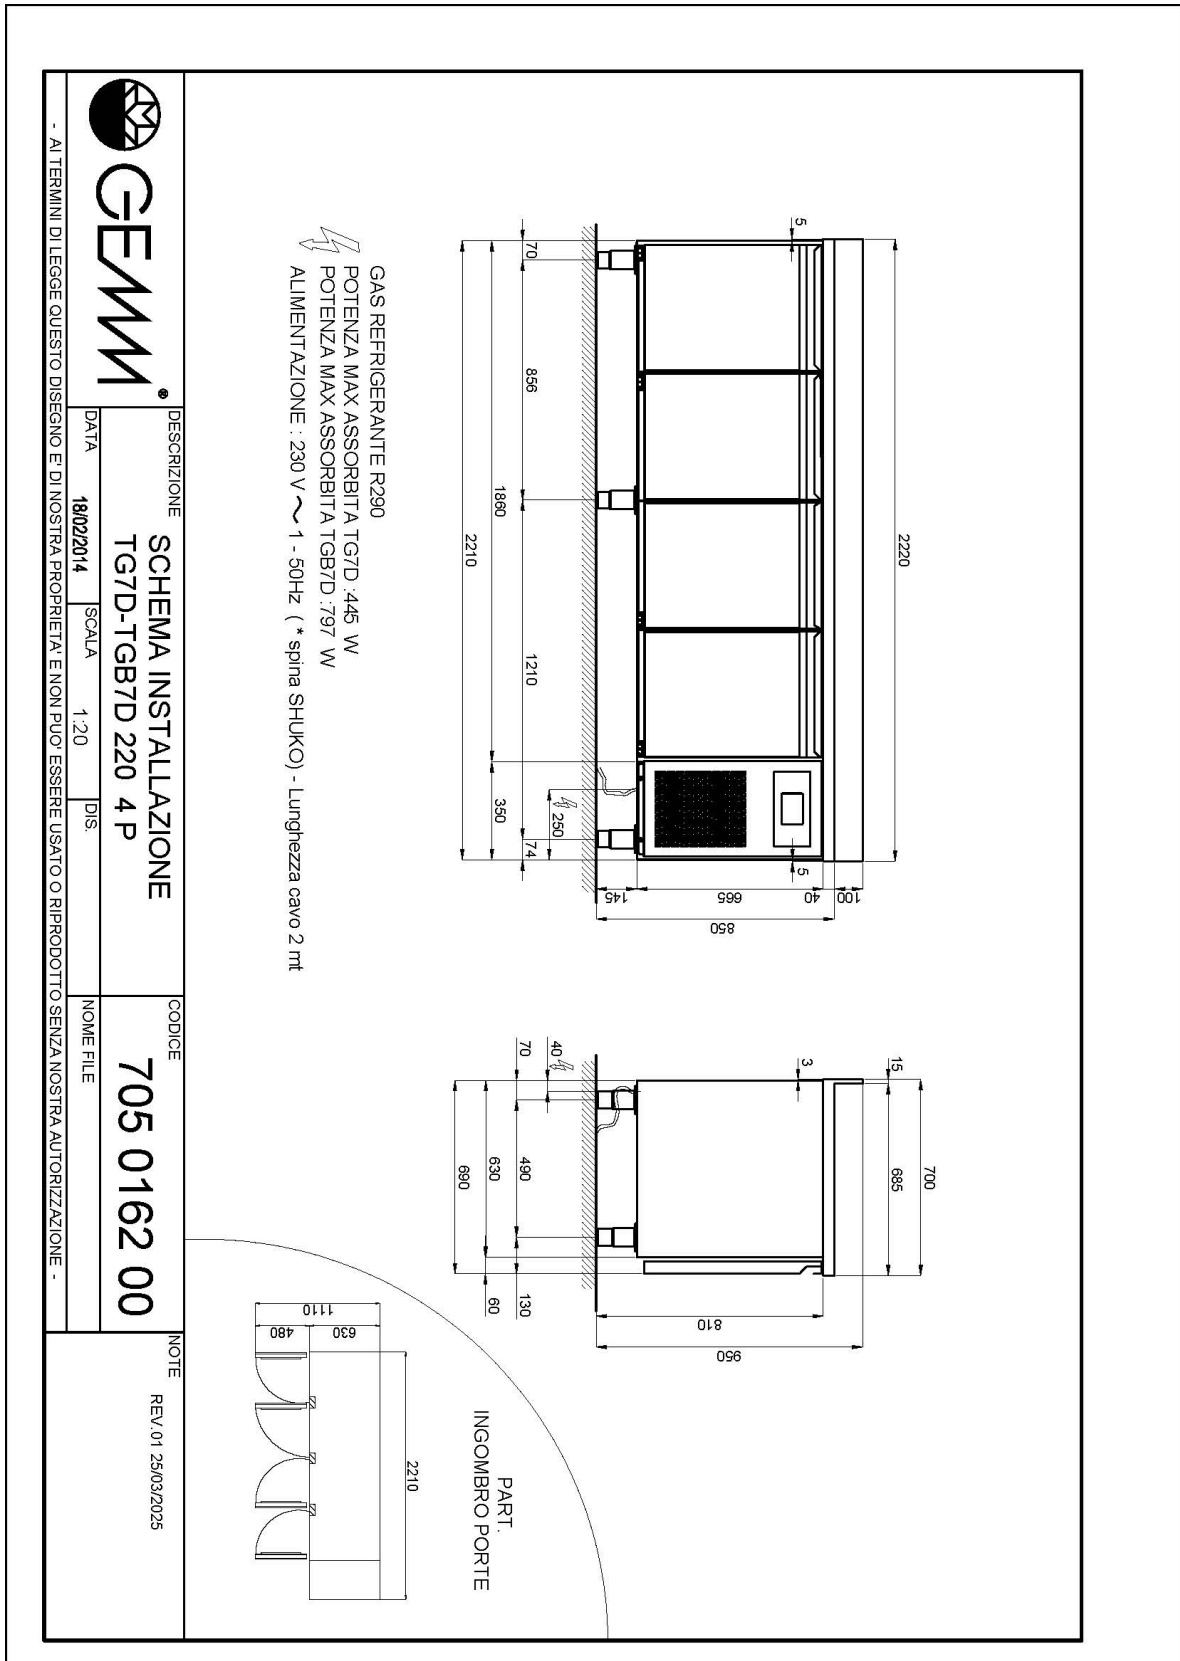

INSTALLATIONS DIAGRAM

TG7D/220A