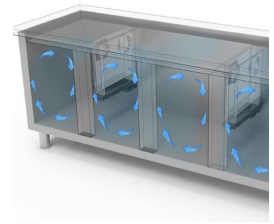

### GASTRONOMIE

Modell: TNGB7D/060 Code: 40202544

KÜHLTISCHE TIEFE 600-700

NEW ATLAS

TIEFKÜHLTISCH GN 1/1 ZENTRALGEKÜHLT - Tiefkühltisch GN, Tiefe 700, auch mit Maschinenfach links erhältlich.

- Bauart: Edelstahl
- Thermostatventil R452A
- Interne Kapazität GN 1/1 Roste
- Position des Technikfachs: am rechts
- Kühlart: Umluft
- Schalttafel: 2.8" Touch Bedienfeld, Digitalanzeige
- Geeignet für Betonsockel Aufstellung
- Abtausystem: automatisch Abtauen mit Heizelementen
- Kondenswasserverdunstung: Tauwasserschale, herausziehbar
- Optionale Ausstattung: Schubladenblöcke
- Lieferumfang: 1 GN 1/1 Rost pro Türfach
- Nicht im Lieferumfang enthalten: Kühleinheit

## EIGENSCHAFTEN

Umweltfreundliches Gas (R290)

Fernüberwachungssystem über die GEMM-Cloud-Wi-Fi-Verbindung (auf Anfrage).

Detail der Schubladeneinheit.

Luftzirkulation

Edelstahlkonstruktion mit einer Isolationsdicke von 50 mm.

Inneres Detail

Lackierte Ausführung (RAL) auf Anfrage

Digitaler Touch-Thermostat

CNS Rückwand Ausführung

Umweltfreundliches Gas (R290)

Fernüberwachungssystem über die GEMM-Cloud-Wi-Fi-Verbindung (auf Anfrage).