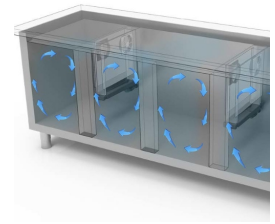

GASTRONOMIE

GASTRONOMIE

Modell:
TNGB7D/060A

Code: 40202546

KÜHLTISCHE TIEFE 600-700

NEW ATLAS

TIEFKÜHLTISCH GN 1/1 ZENTRALGEKÜHLT - Tiefkühltisch
GN, Tiefe 700, auch mit Maschinenfach links erhältlich.

- Bauart: Edelstahl
- Thermostatventil R452A
- Interne Kapazität GN 1/1 Roste
- Position des Technikfachs: am rechts
- Kühlart: Umluft
- Schalttafel: 2.8" Touch Bedienfeld, Digitalanzeige
- Geeignet für Betonsockel Aufstellung
- Abtausystem: automatisch Abtauen mit Heizelementen
- Kondenswasserverdunstung: Tauwasserschale, herausziehbar
- Optionale Ausstattung: Schubladenblöcke
- Lieferumfang: 1 GN 1/1 Rost pro Türfach
- Nicht im Lieferumfang enthalten: Kühleinheit

*Verd. -10°C, Kond. +45°C

EIGENSCHAFTEN

Umweltfreundliches Gas (R290)

Fernüberwachungssystem über die GEMM-Cloud-Wi-Fi-Verbindung (auf Anfrage).

Detail der Schubladeneinheit.

Luftzirkulation

Edelstahlkonstruktion mit einer Isolationsdicke von 50 mm.

Inneres Detail

Lackierte Ausführung (RAL) auf Anfrage

Digitaler Touch-Thermostat

CNS Rückwand Ausführung

Umweltfreundliches Gas (R290)

Fernüberwachungssystem über die GEMM-Cloud-Wi-Fi-Verbindung (auf Anfrage).

ZUBEHÖR

CR7/2BT Gefrierschublade mit 2 Schublade 1/2 (Mehrpreis)

40202600

Verflüssigereinheit HP 5/8 für BT 1 oder 2 Türen

40200600

Tauwasser Verdunstungsschale

40200185

Rost GN 1/1