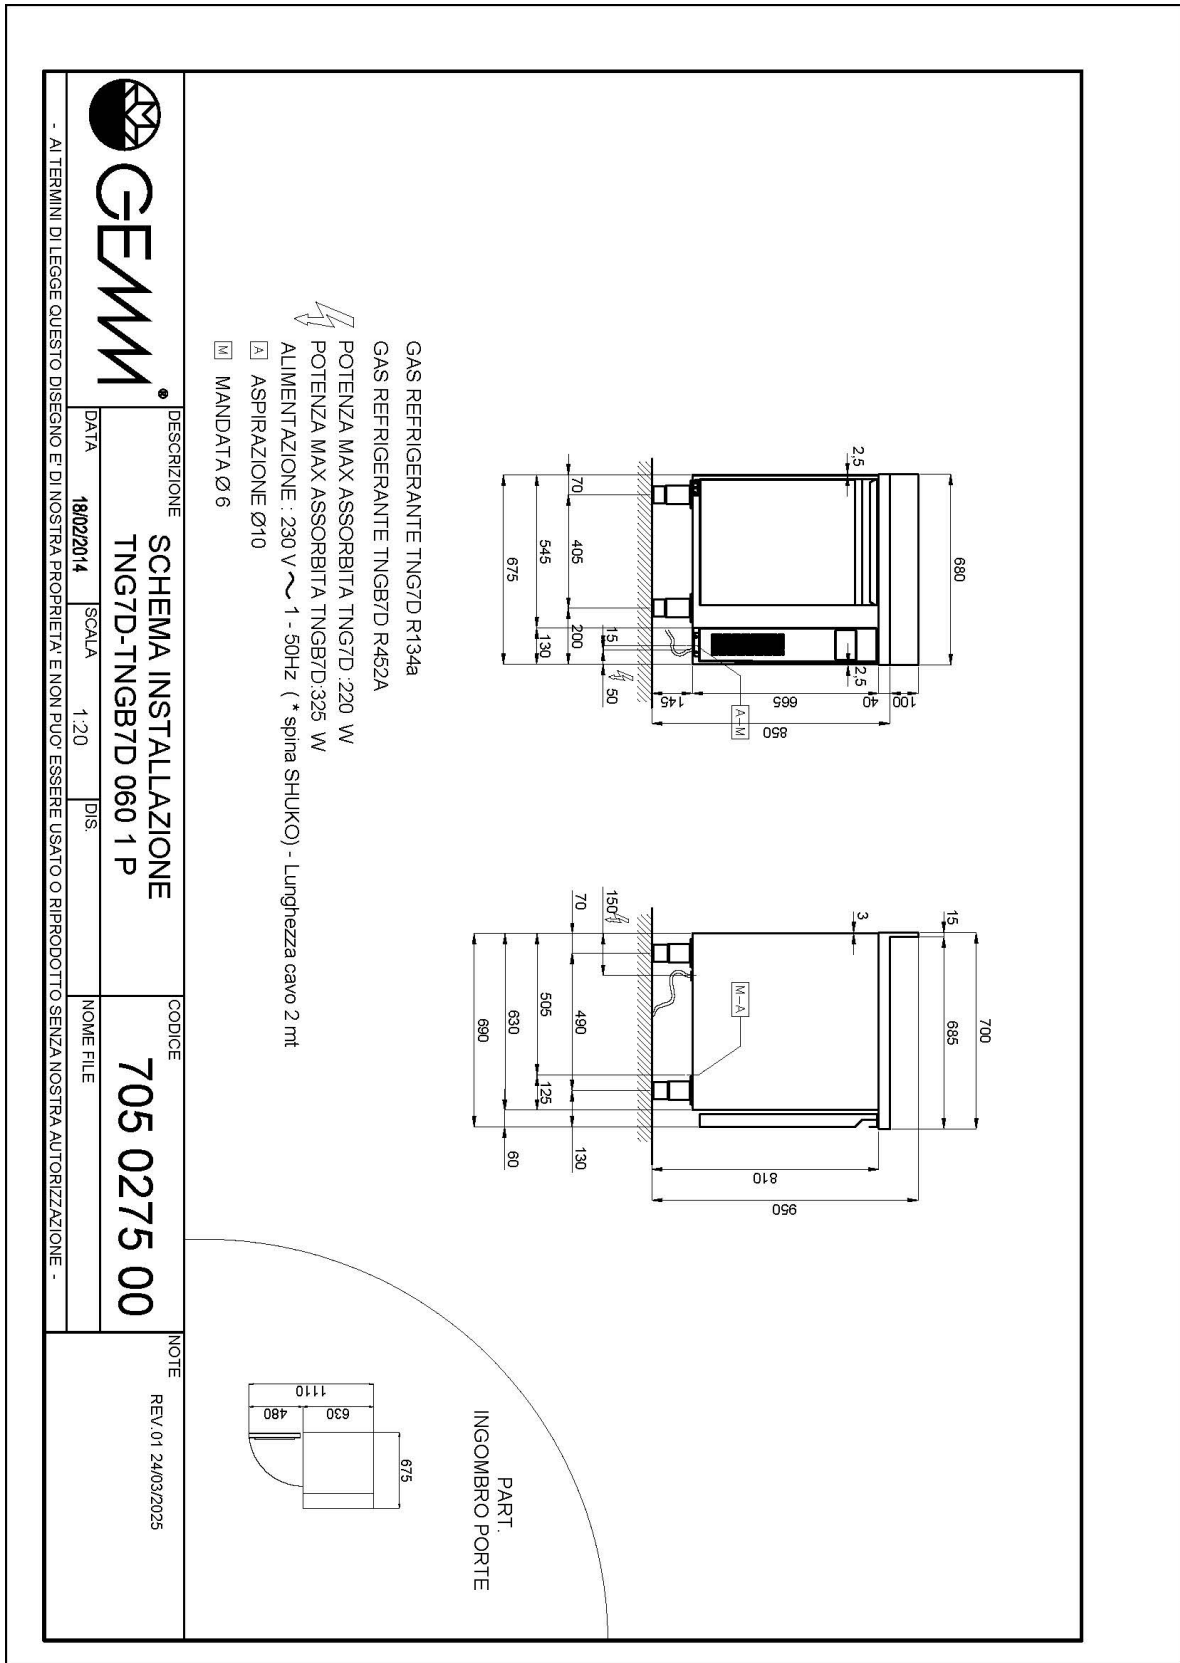

INSTALLATIONS DIAGRAM

TNGB7D/060A