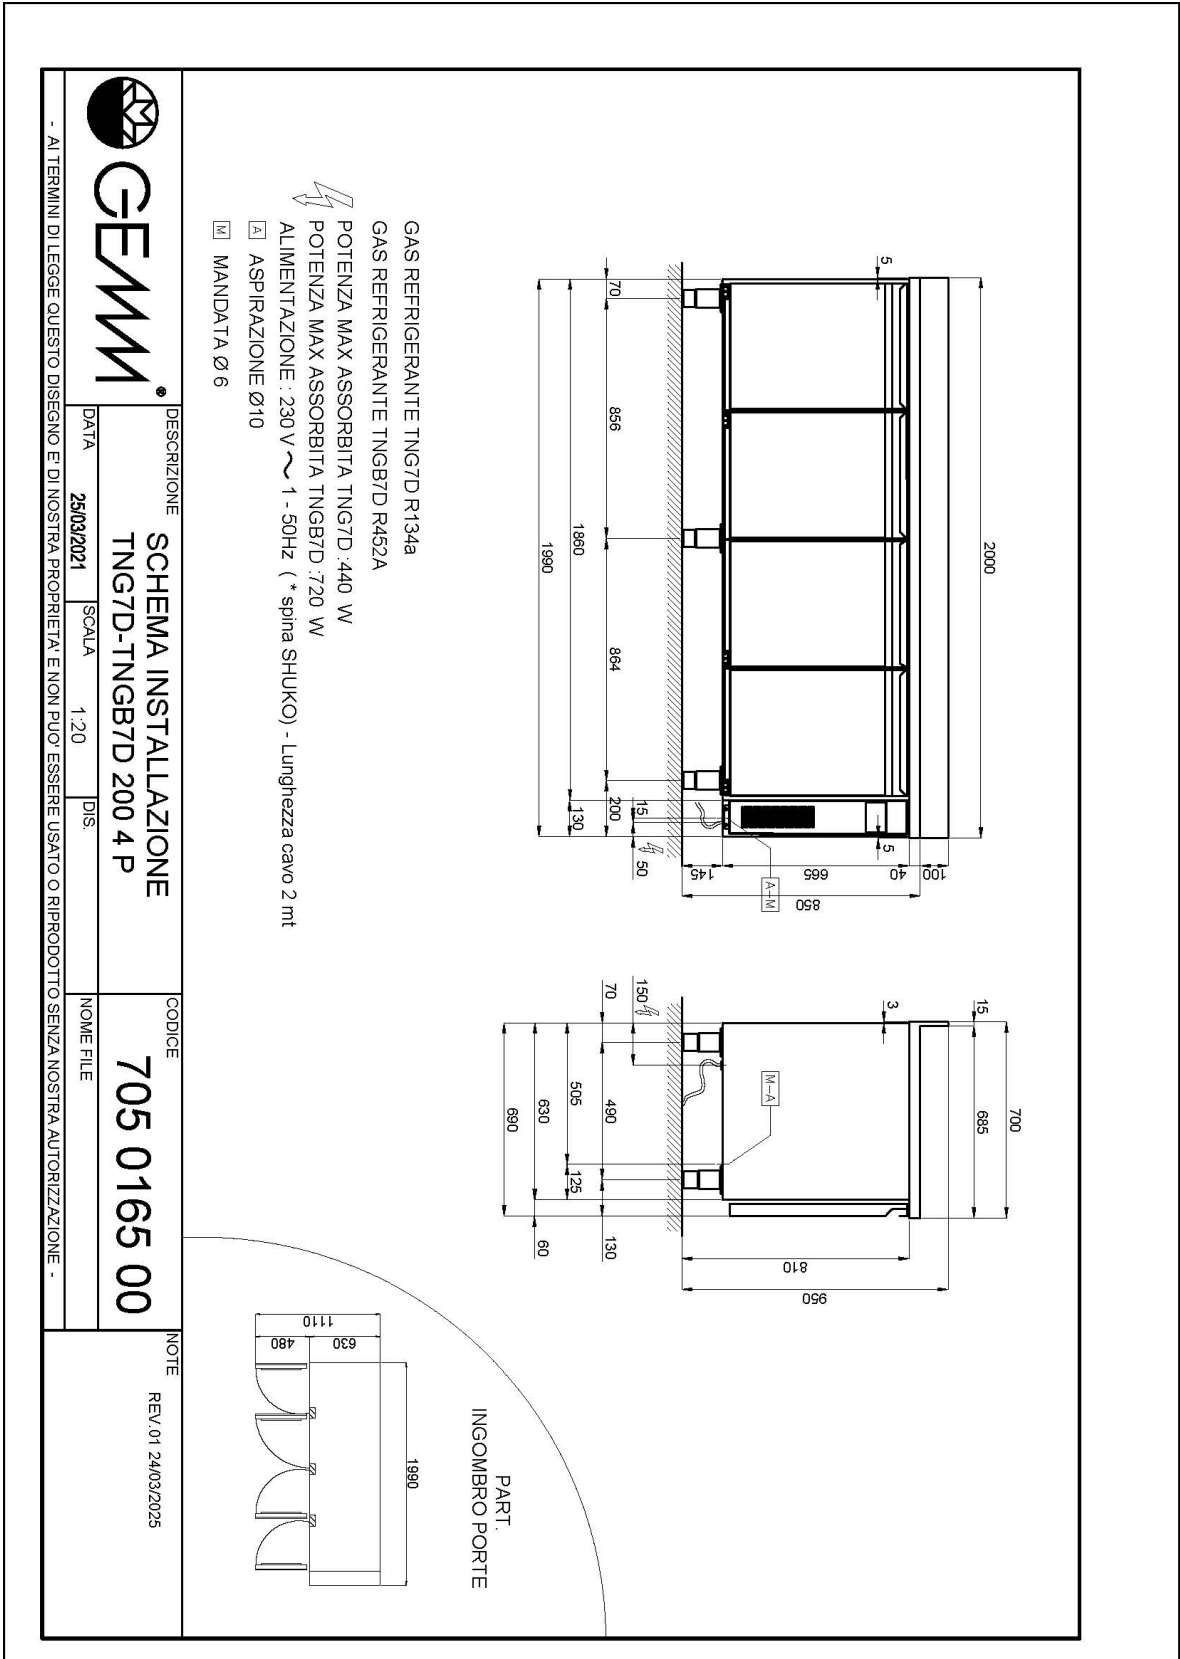

INSTALLATIONS DIAGRAM

TNGB7D/200S