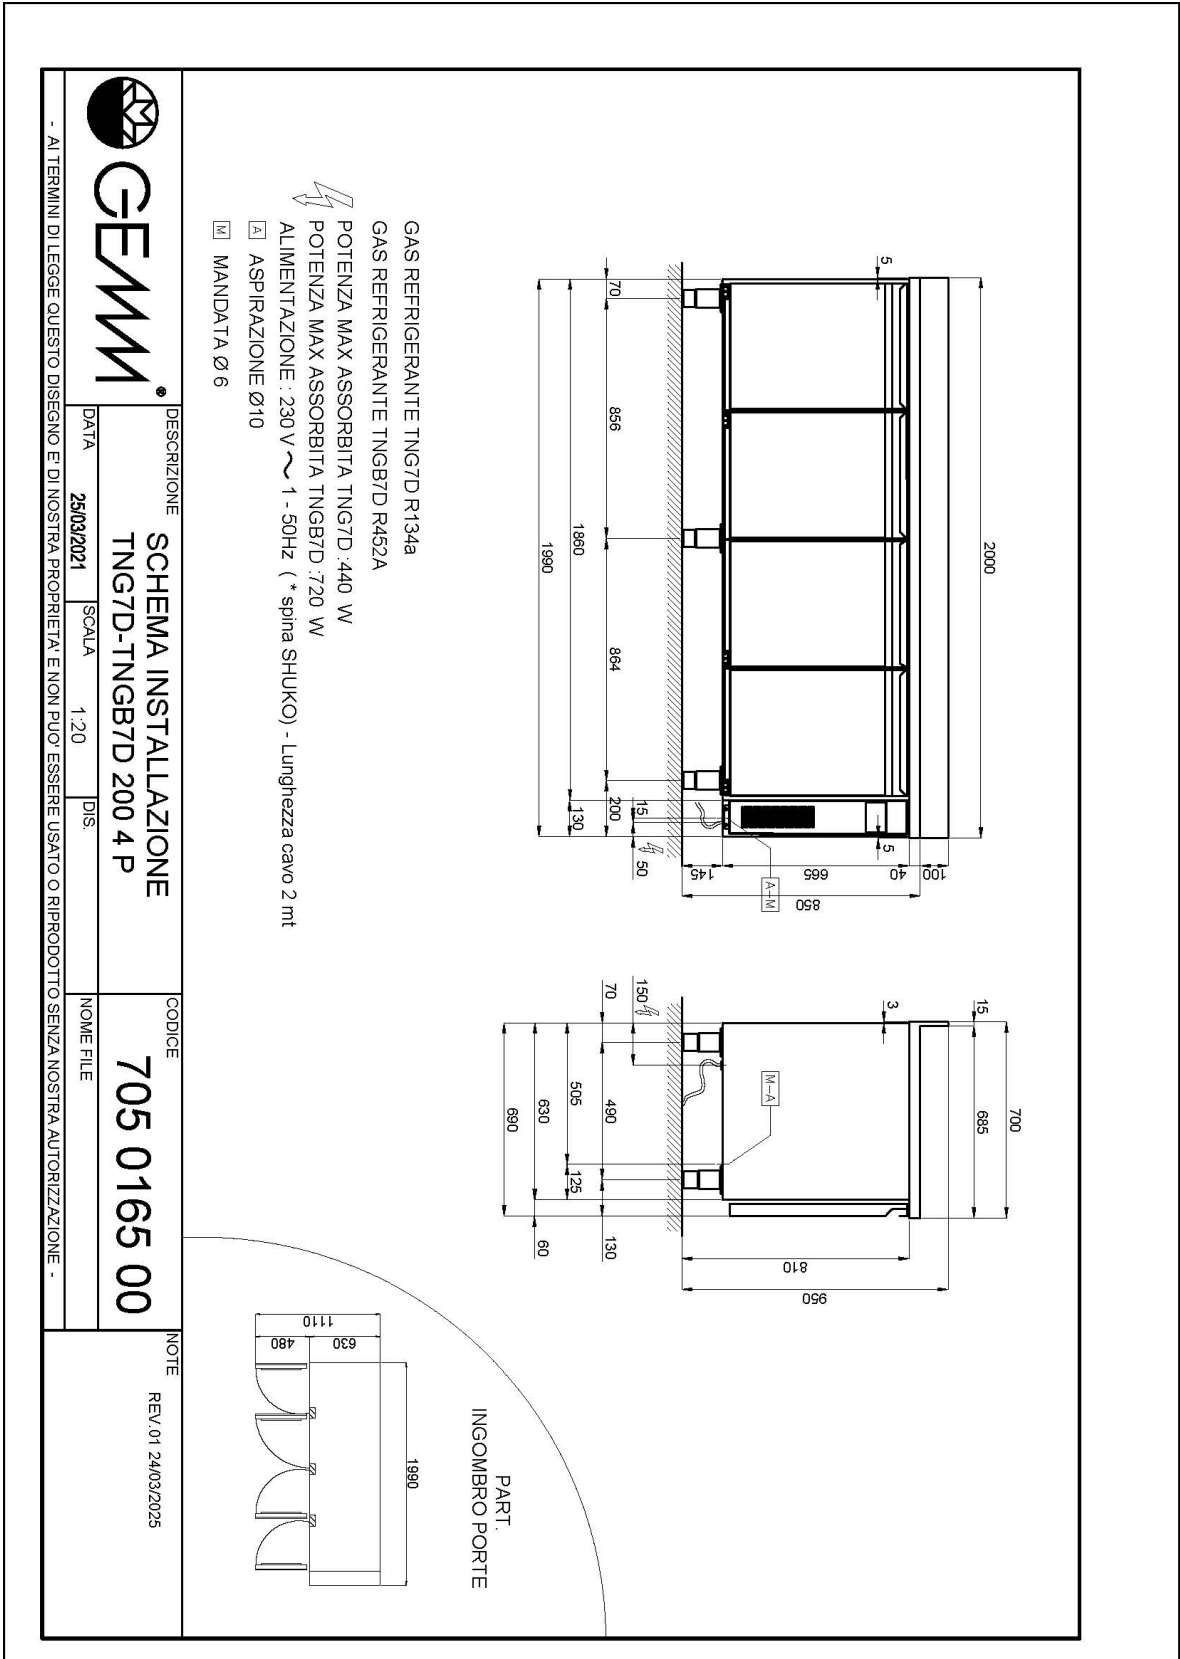

INSTALLATIONS DIAGRAM

TNGB7D/200