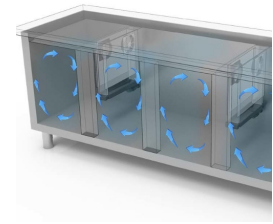

GASTRONOMIE

GASTRONOMIE

Modell: TNGB7D/200 Code: 40202585

KÜHLTISCHE TIEFE 600-700

NEW ATLAS

TIEFKÜHLTISCH GN 1/1 ZENTRALGEKÜHLT - Tiefkühlisch
GN, Tiefe 700, auch mit Maschinenfach links erhältlich.

- Bauart: Edelstahl
- Thermostatventil R452A
- Interne Kapazität GN 1/1 Roste
- Position des Technikfachs: am rechts
- Kühlart: Umluft
- Schalttafel: 2.8" Touch Bedienfeld, Digitalanzeige
- Geeignet für Betonsockel Aufstellung
- Abtausystem: automatisch Abtauen mit Heizelementen
- Kondenswasserverdunstung: Tauwasserschale, herausziehbar
- Optionale Ausstattung: Schubladenblöcke
- Lieferumfang: 1 GN 1/1 Rost pro Türfach
- Nicht im Lieferumfang enthalten: Kühleinheit

*Verd. -10°C, Kond. +45°C

EIGENSCHAFTEN

Umweltfreundliches Gas (R290)

Fernüberwachungssystem über die GEMM-Cloud-Wi-Fi-Verbindung (auf Anfrage).

Detail der Schubladeneinheit.

Luftzirkulation

Edelstahlkonstruktion mit einer Isolationsdicke von 50 mm.

Inneres Detail

Lackierte Ausführung (RAL) auf Anfrage

Digitaler Touch-Thermostat

CNS Rückwand Ausführung

Umweltfreundliches Gas (R290)

Fernüberwachungssystem über die GEMM-Cloud-Wi-Fi-Verbindung (auf Anfrage).