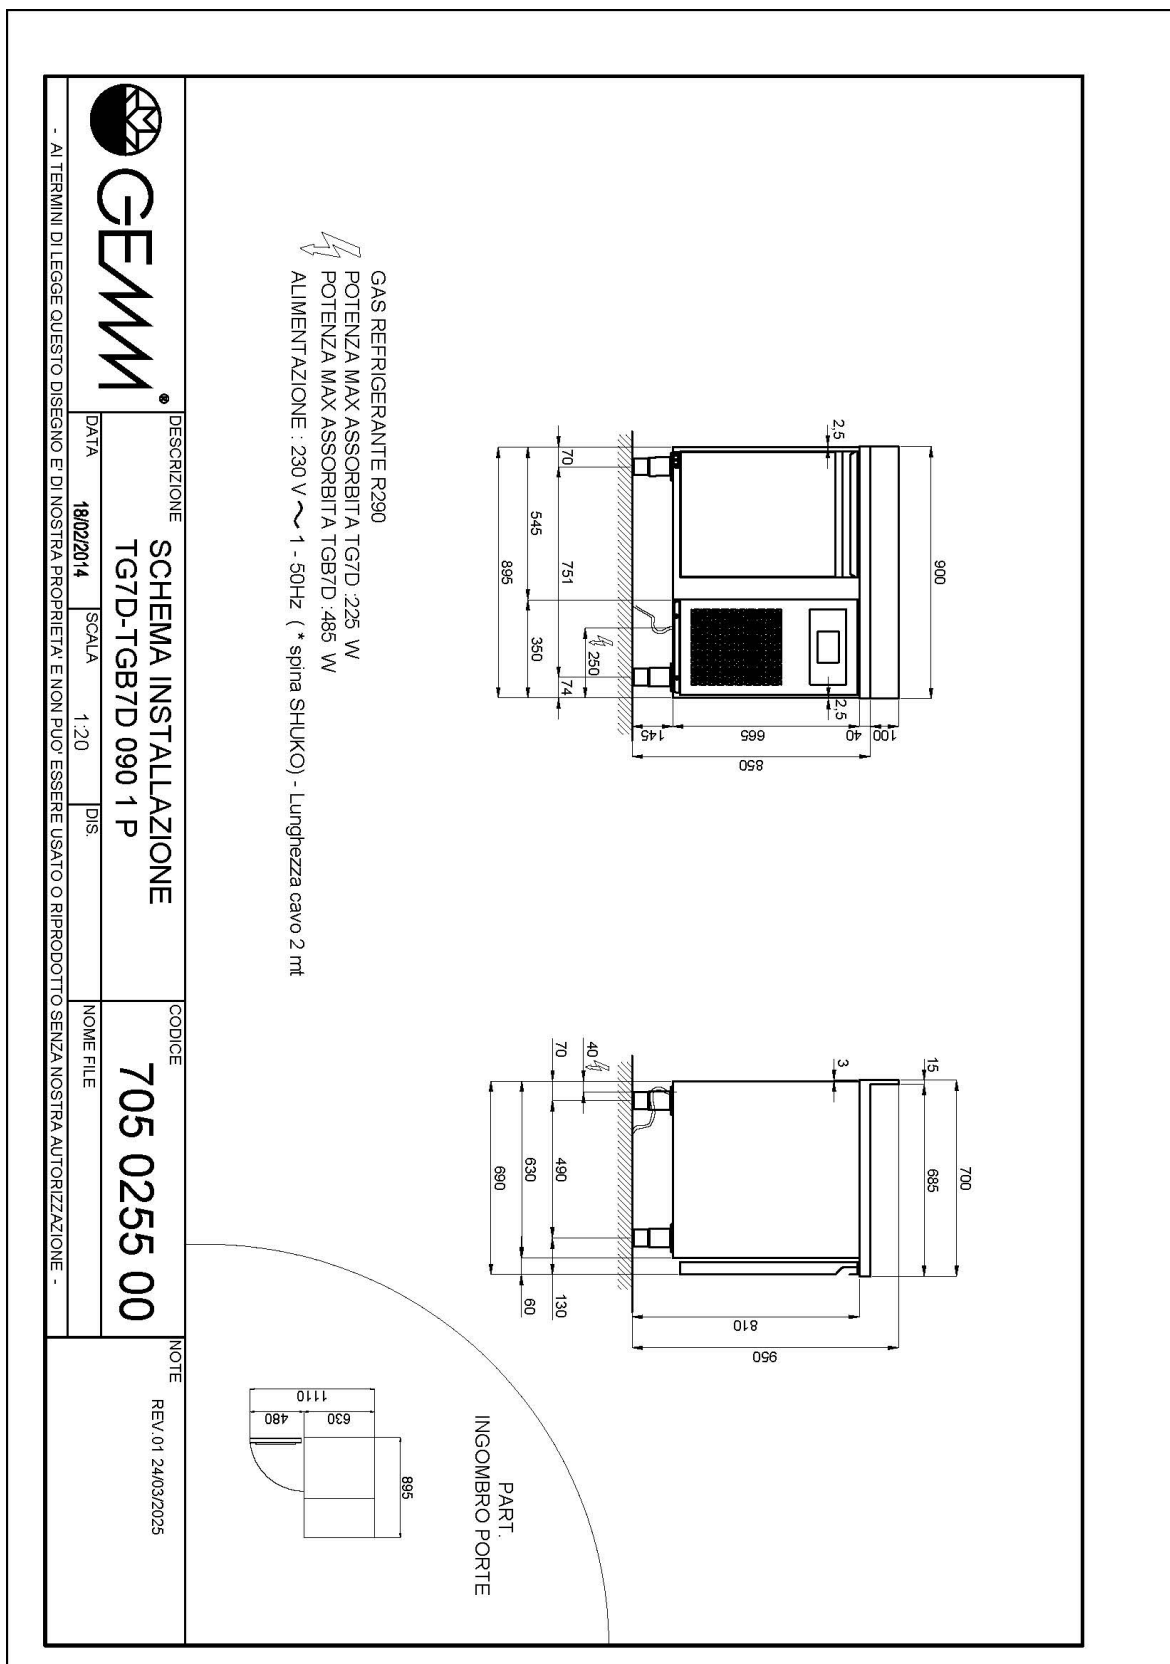

INSTALLATIONS DIAGRAM

TGB7D/090S