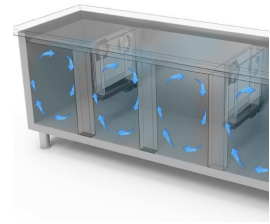

GASTRONOMIE

GASTRONOMIE

Modell: TGB7D/090

Code: 40202796

KÜHLTISCHE TIEFE 600-700

NEW ATLAS

TIEFKÜHLTISCH GN 1/1 STECKERFERTIG - Tiefkühl Tisch
GN, Tiefe 700, auch mit Maschinenfach links erhältlich.

- Bauart: Edelstahl
- Interne Kapazität GN 1/1 Roste
- Position des Technikfachs: am rechts
- Kühlart: Umluft
- Schalttafel: 2.8" Touch Bedienfeld, Digitalanzeige
- Geeignet für Betonsockel Aufstellung
- Abtausystem: automatisch Abtauen mit Heizelementen
- Kondenswasserverdunstung: automatisch
- Optionale Ausstattung: Schubladenblöcke
- Lieferumfang: 1 GN 1/1 Rost pro Türfach

*Verd. -10°C, Kond. +45°C / **Verd. -23,3 Kond. +54,4°C

EIGENSCHAFTEN

Umweltfreundliches Gas (R290)

Fernüberwachungssystem über die GEMM-Cloud-Wi-Fi-Verbindung (auf Anfrage).

Detail der Schubladeneinheit.

Luftzirkulation

Edelstahlkonstruktion mit einer Isolationsdicke von 50 mm.

Inneres Detail

Lackierte Ausführung (RAL) auf Anfrage

Digitaler Touch-Thermostat

CNS Rückwand Ausführung

Umweltfreundliches Gas (R290)

Fernüberwachungssystem über die GEMM-Cloud-Wi-Fi-Verbindung (auf Anfrage).

ZUBEHÖR

CR7/2BT Gefrierschublade mit 2 Schublade 1/2 (Mehrpreis)

40202600

Rost GN 1/1

40200500

CNS Rost GN 1/1

45100240