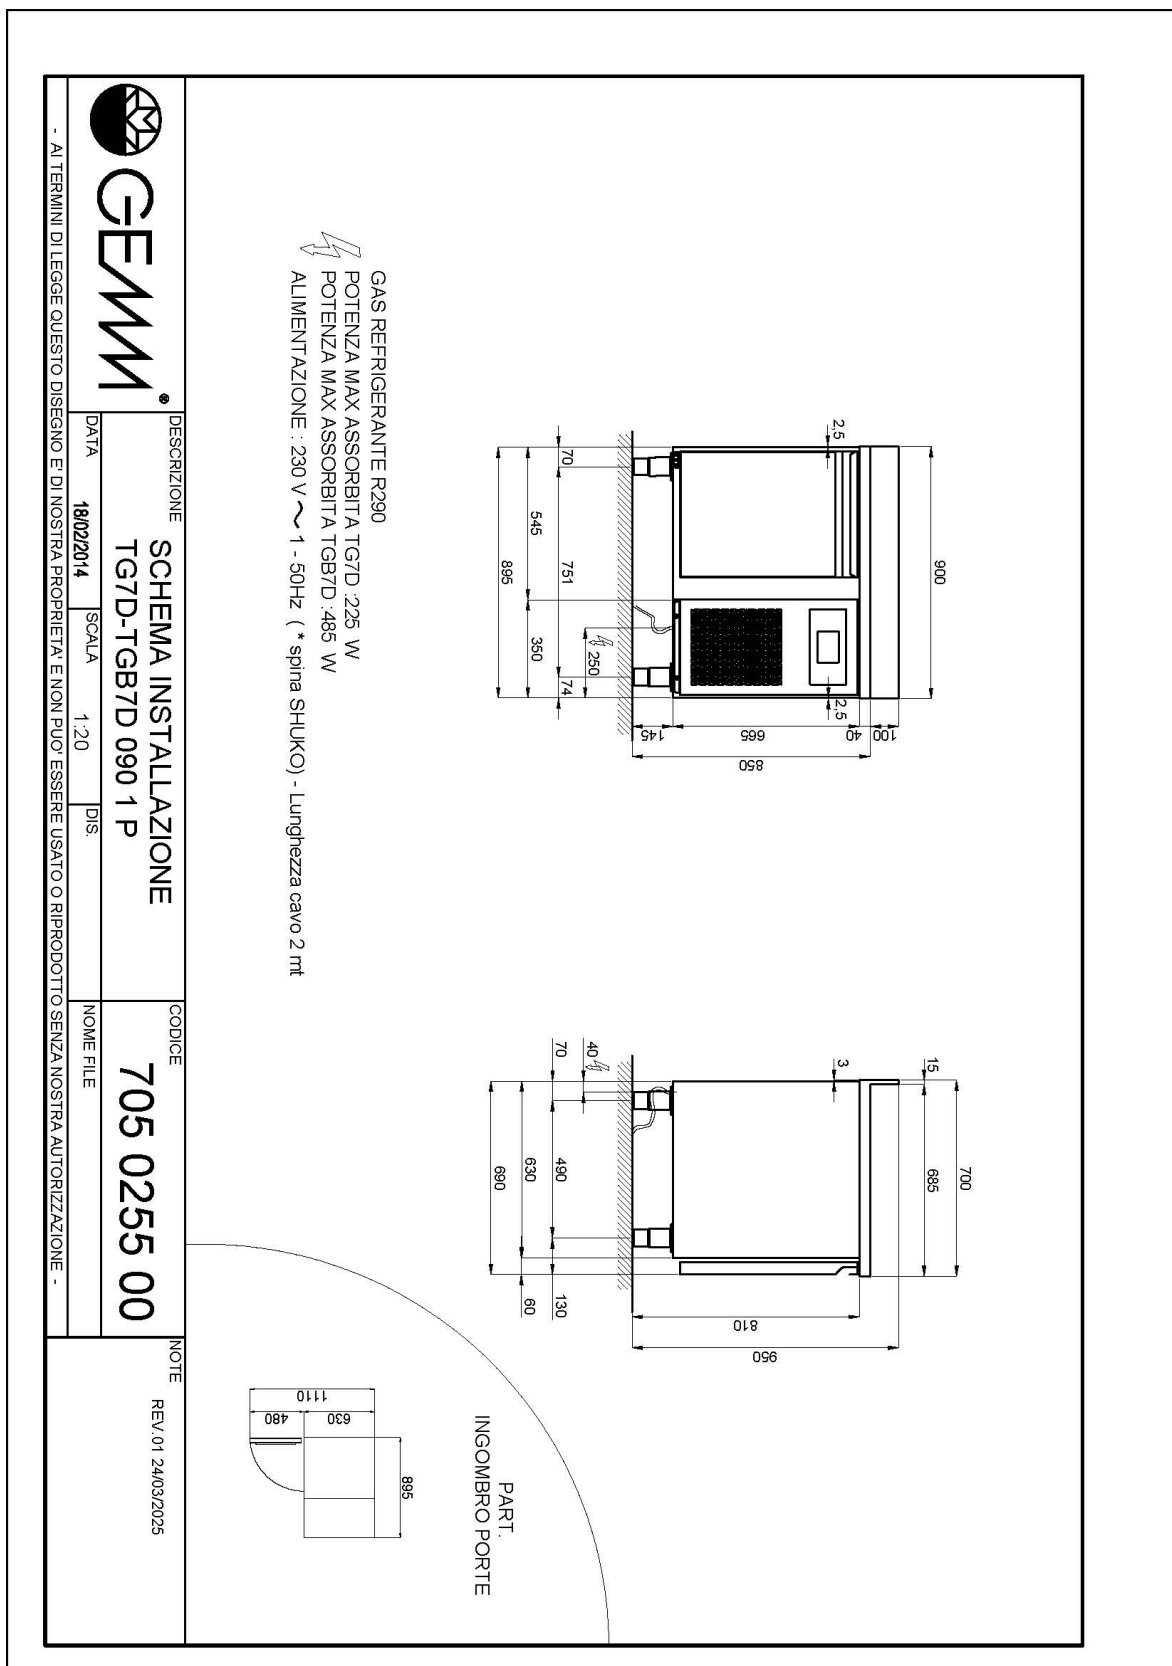

INSTALLATIONS DIAGRAM

TGB7D/090