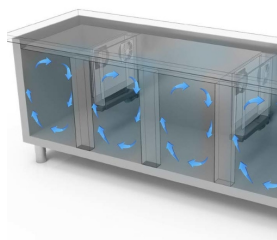

GASTRONOMIE

GASTRONOMIE

Modell: TGB7D/090A Code: 40202798

KÜHLTISCHE TIEFE 600-700

NEW ATLAS

TIEFKÜHLTISCH GN 1/1 STECKERFERTIG - Tiefkühltisch
GN, Tiefe 700, auch mit Maschinenfach links erhältlich.

- Edelstahl
- interne Kapazität: GN 1/1 Roste
- Installationsfach am rechts
- art der Kühlung: umluft
- 2.8" Touch Bedienfeld, Digitalanzeige
- geeignet für Betonsockel Aufstellung
- automatisch Abtauen mit Heizelementen
- automatische Kondensatverdunstung
- Schubladenblöcke
- Ausrüstung: 1 GN 1/1 Rost pro Türfach

Technische Daten

Körperhöhe	mm	665
Türe	Nr	1
Bruttokapazität	l	132
Isolierung Stärke	mm	50
Externe Abmessungen (WxDxH)	cm	90 x 70 x 95
Steckplatz	mm	75
Lagerung auf Zahnstange	Nr	7
CNS Arbeitsplatte Dicke	mm	10-ott
CNS Arbeitsplatte		CNS mit Aufkantung
Verdampfer	Nr	1
Schloss Ausführung		NEIN
Beleuchtung		NEIN
Temperatur	°C	-15/-20°C
Motor		steckerfertig
Kühlmittel		R290
Lüftungssteuerung		NEIN
Feuchtigkeitskontrolle		NEIN
Nennspannung		1x230V ~ 50Hz
Klima Klasse		5
Verpackungsmaße	cm	76 x 135 x 112
Bruttovolumen	mc	1,15
Bruttogewicht	kg	111

EIGENSCHAFTEN

Drawer unit detail.

Air circulation

Stainless steel construction with 50mm insulation thickness.

Internal detail.

Color finish (RAL) upon request

Digital touch thermostat

S/S back finish

Ecological gas (R290)

Remote monitoring system
via GEMM-Cloud Wi-Fi
connection (on request)

ZUBEHÖR

CR7/2BT Freezer drawer unit with 2 1/2 drawers (overprice)

40202600

GN 1/1 shelf

40200500

Stainless steel GN 1/1 shelf