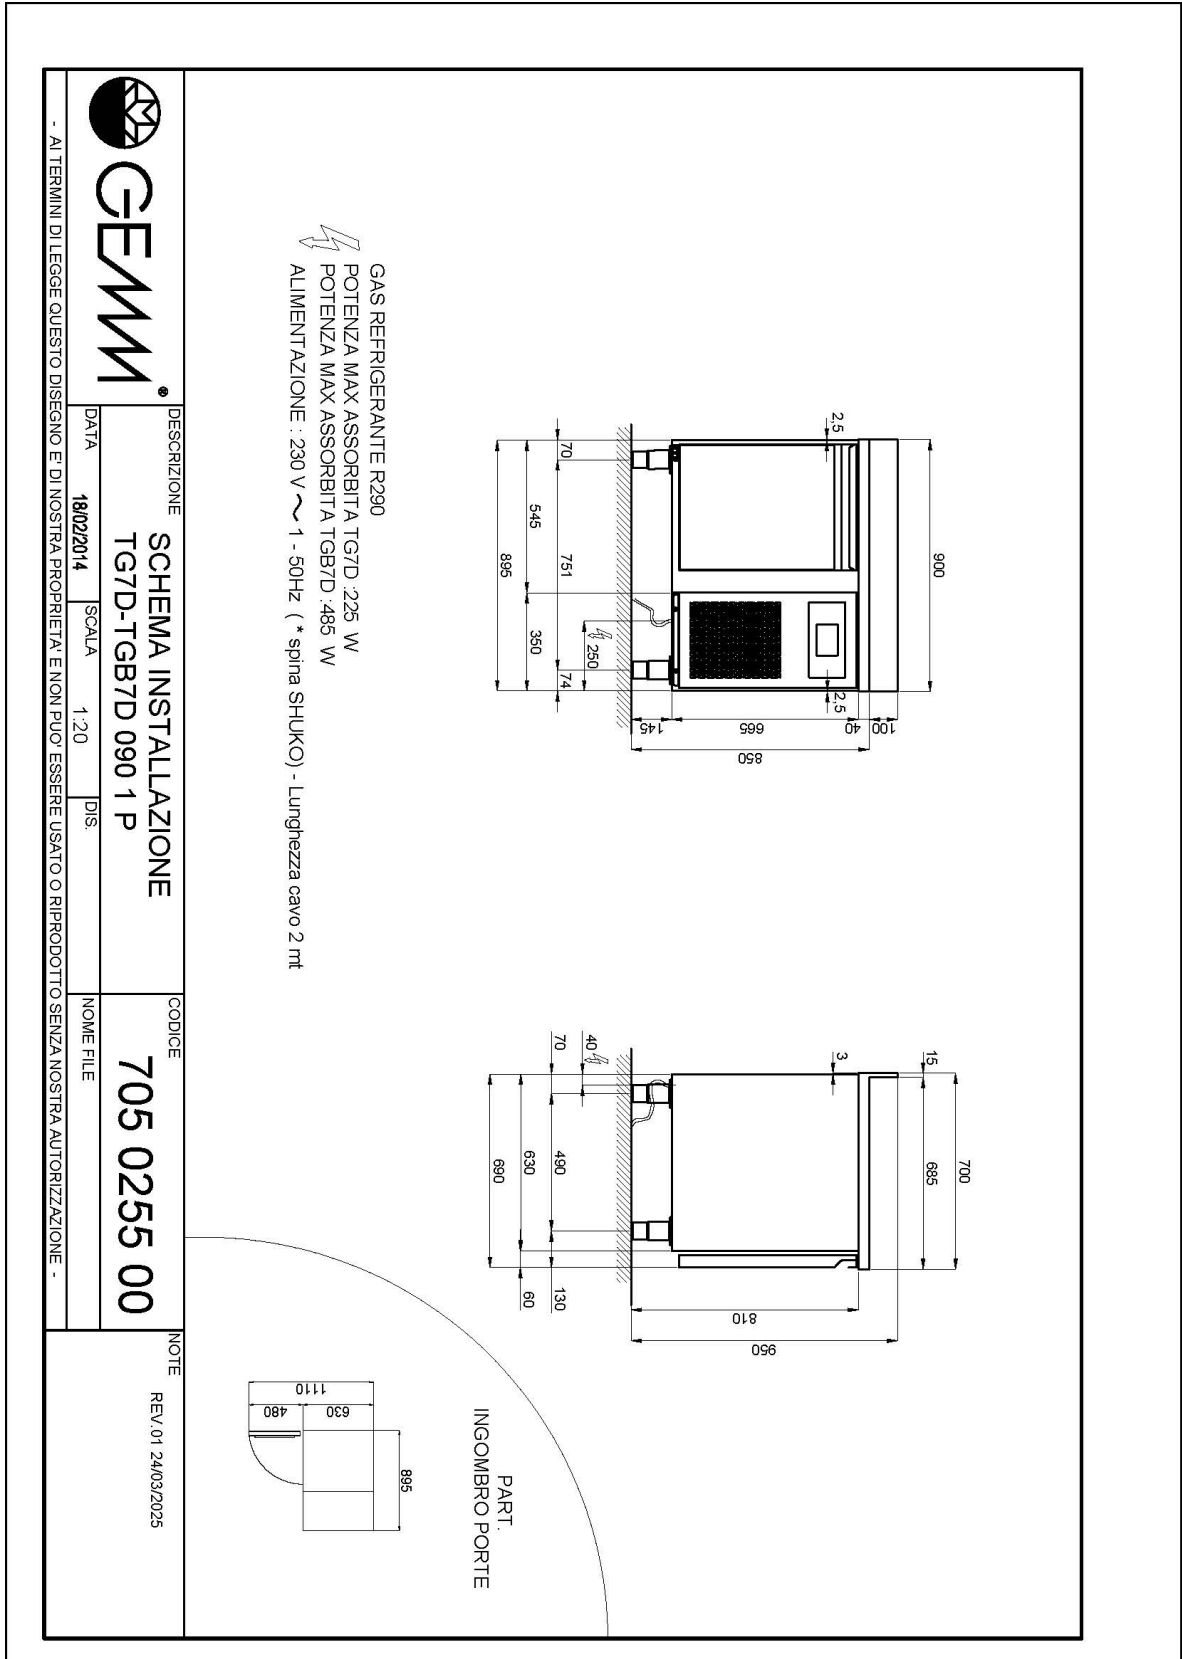

INSTALLATIONS DIAGRAM

TGB7D/090A