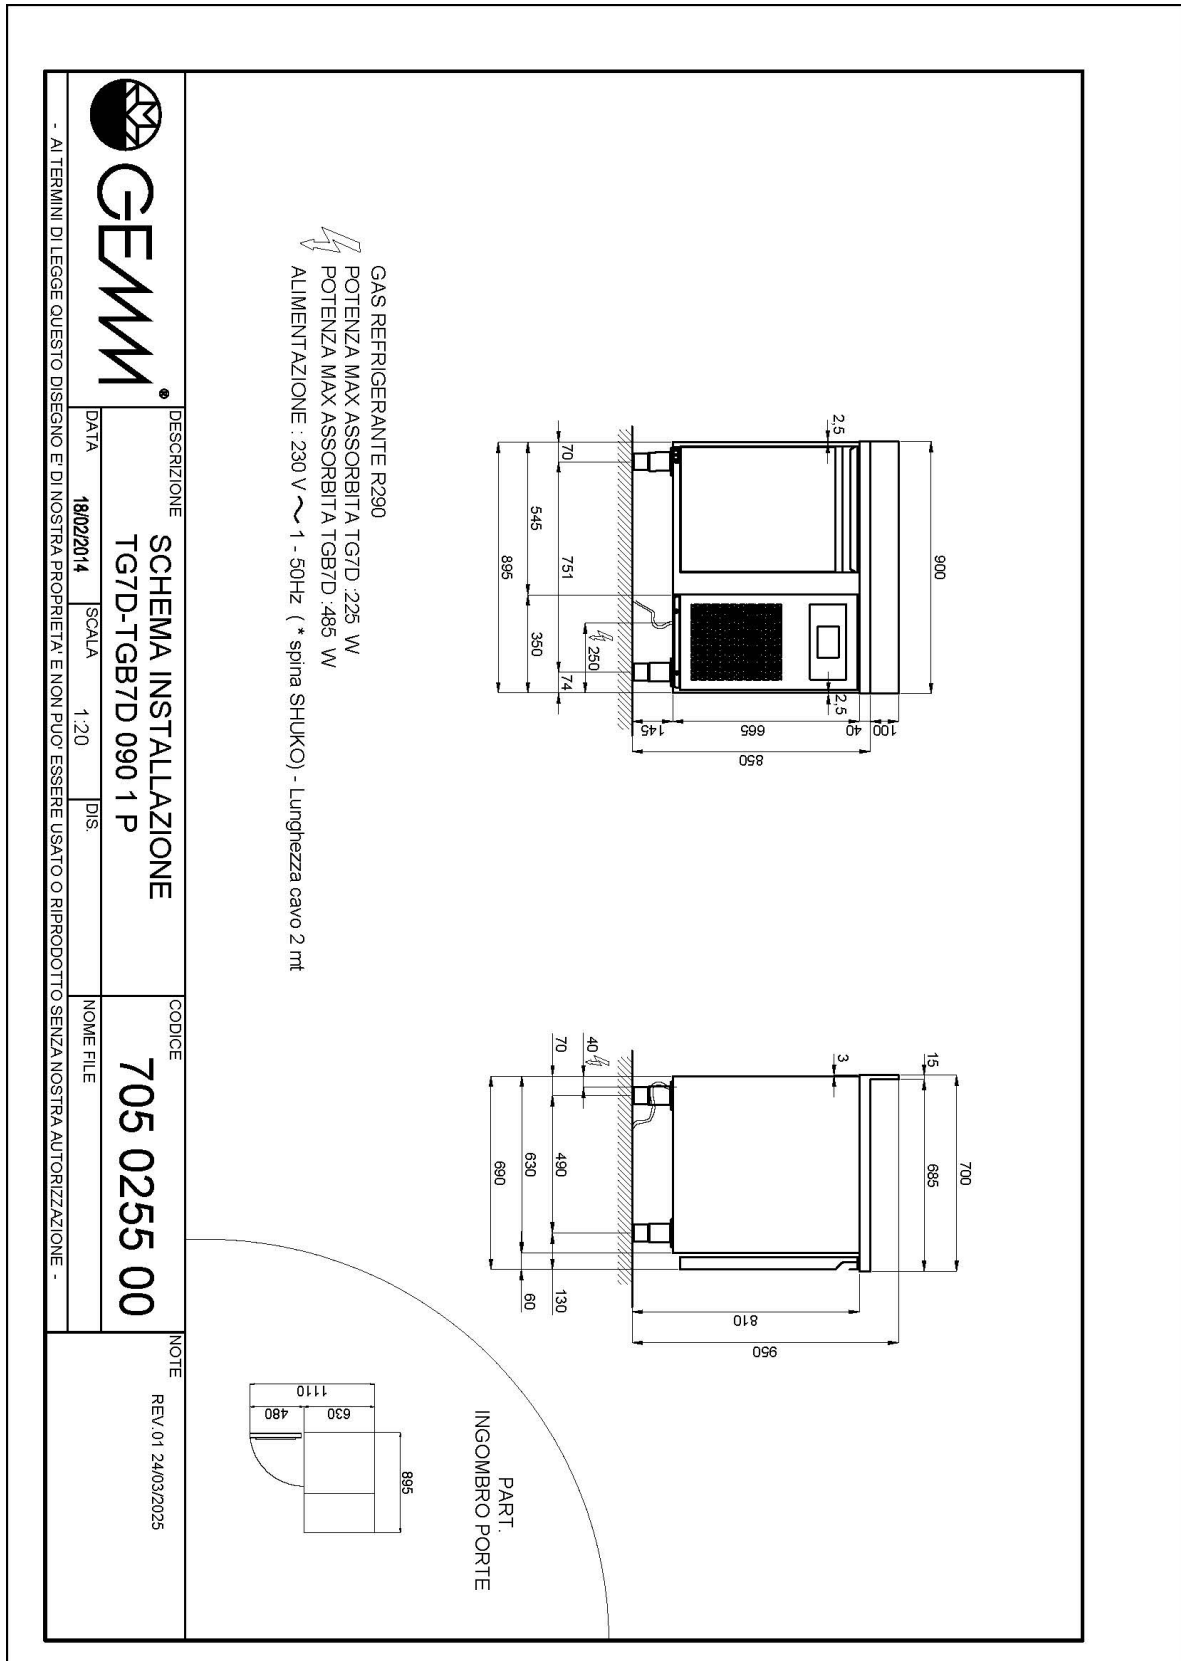

INSTALLATIONS DIAGRAM

TGB7D/090A